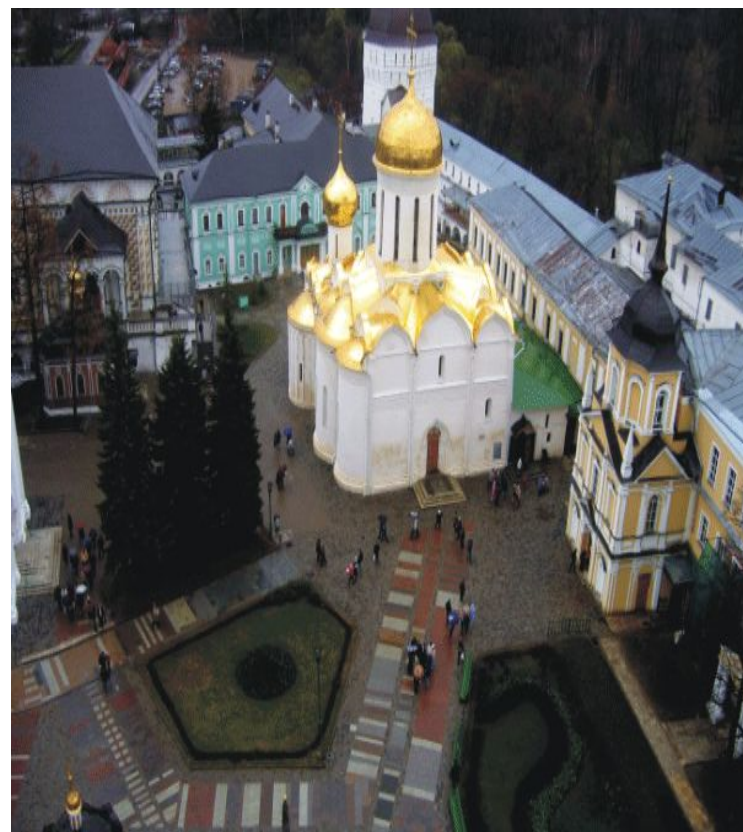

МОСКВА

ЗЛАТОГЛАВ

- Все необходимые человеку для жизни питательные вещества проходят через сердце.

Кремль - сердце России.

Москва. Кремль.

Кремль

Башни Кремля.

FOTO
CITY.ru

Спасская башня.

Грановитая палата.

Собор Василия Блаженного.

Купола Москвы.

Благовещенский собор.

ДИВЕЕВО.

Колокольня Ивана Великого

Новодевичий монастырь.

Свято Данилов монастырь

Свято -Троицкая Сергиева лавра

ХРАМ ВСЕХ СВЯТЫХ

Успенский собор.

Храм Христа Спасителя.