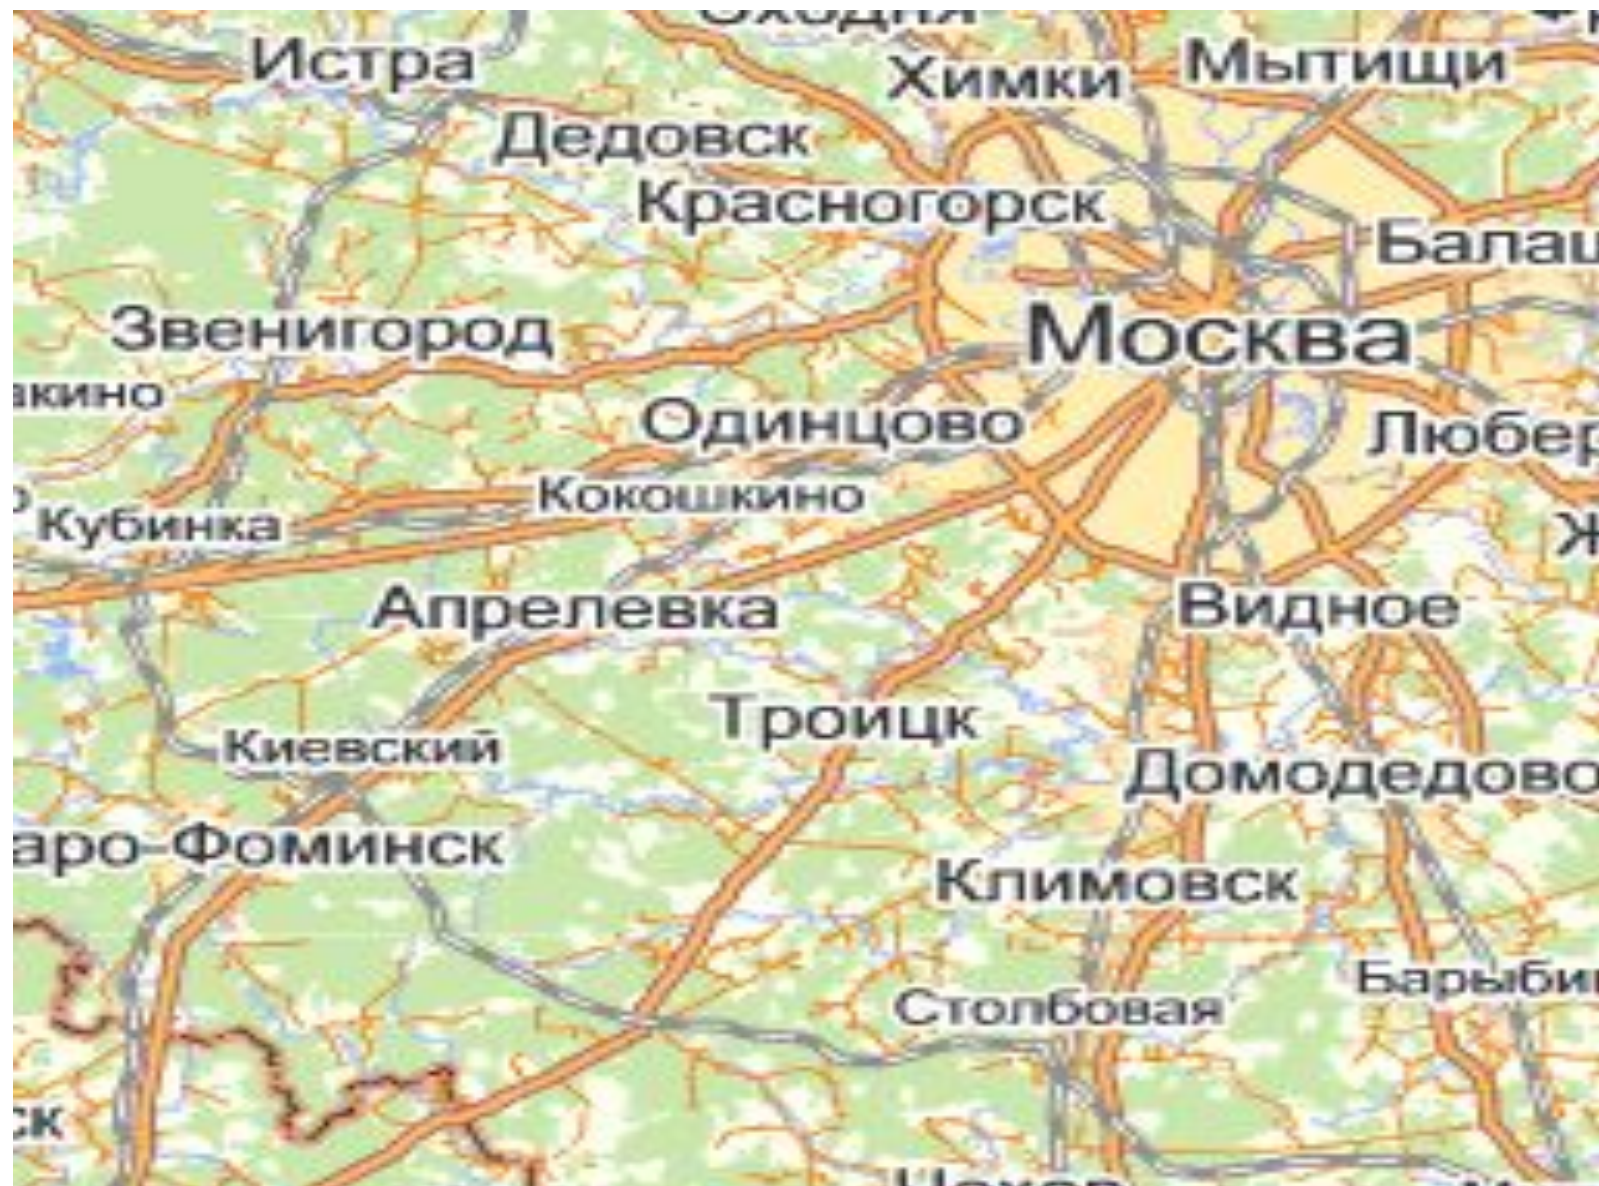

МОСКВА

ЗЛАТОГЛАВ

- Все необходимые человеку для жизни питательные вещества проходят через сердце.

# Москва. Кремль.