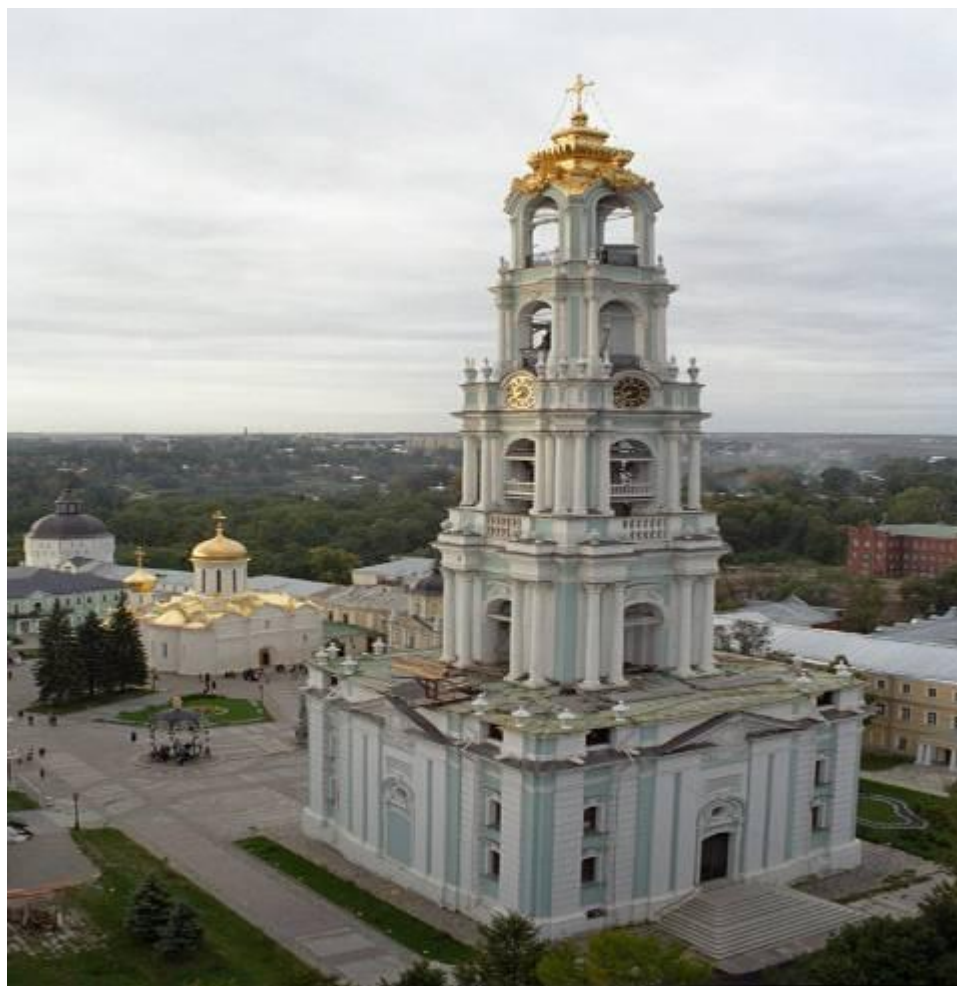

МОСКВА

ЗЛАТОГЛАВ

- Все необходимые человеку для жизни питательные вещества проходят через сердце.

Кремль - сердце России.

Москва. Кремль.

Кремль

Башни Кремля.

FOTO
CITY.ru

Спасская башня.

Грановитая палата.

Собор Василия Блаженного.

Купола Москвы.

Благовещенский собор.

ДИВЕЕВО.

Колокольня Ивана Великого

Новодевичий монастырь.

Свято Данилов монастырь

Свято -Троицкая Сергиева лавра

ХРАМ ВСЕХ СВЯТЫХ

Успенский собор.

Храм Христа Спасителя.