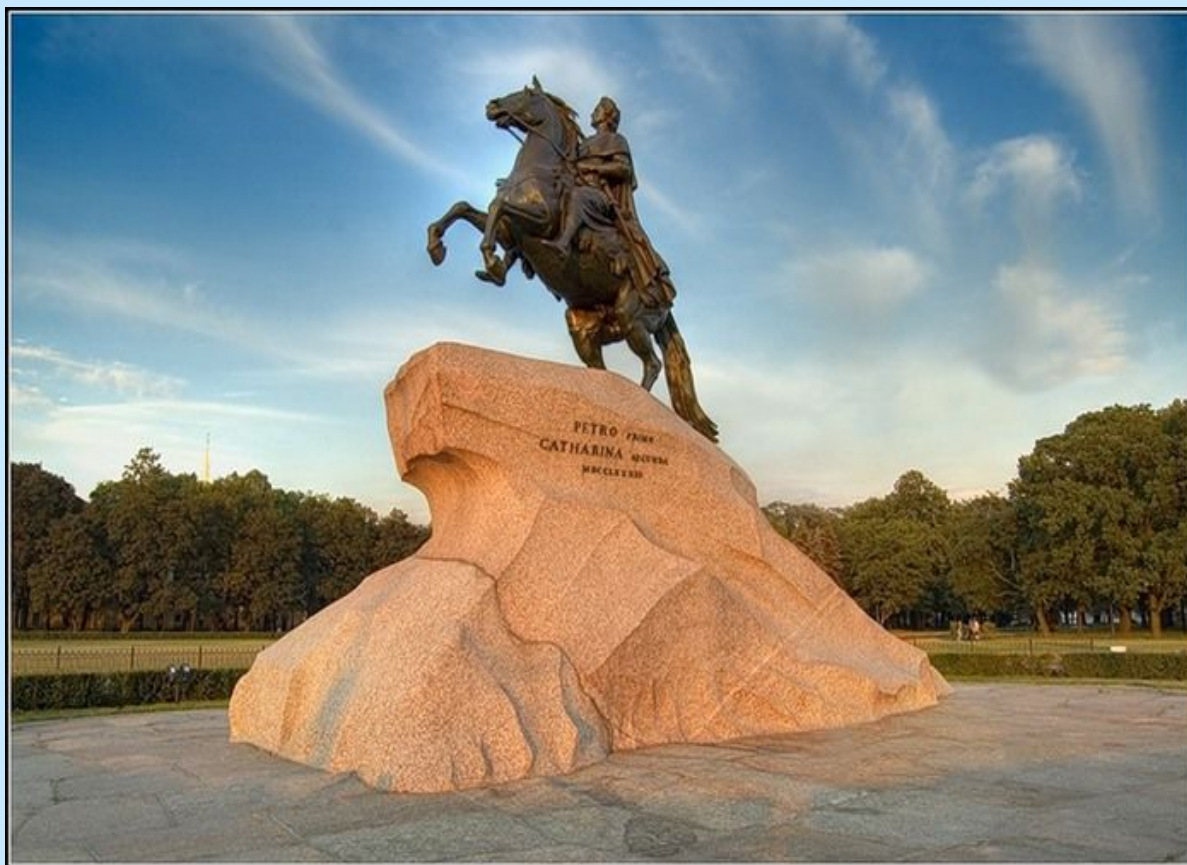

Город на Неве

Учитель начальных классов
МБОУ «Кобраловская ООШ»
Бразина Галина Николаевна

Санкт-Петербург

Медный всадник - памятник Петру Первому

На слайдах показаны достопримечательности и памятные места Санкт-Петербурга:

- 1. Санкт-Петербург
- 2. Храм Воскресения Христова
- 3. Исаакиевский собор
- 4. Памятник Петру Первому
- 5. Арка Главного штаба
- 6. Петропавловская крепость
- 7. Зимний дворец
- 8. Памятник А.С.Пушкину
- 9. Казанский собор
- 10. Дворцовая площадь