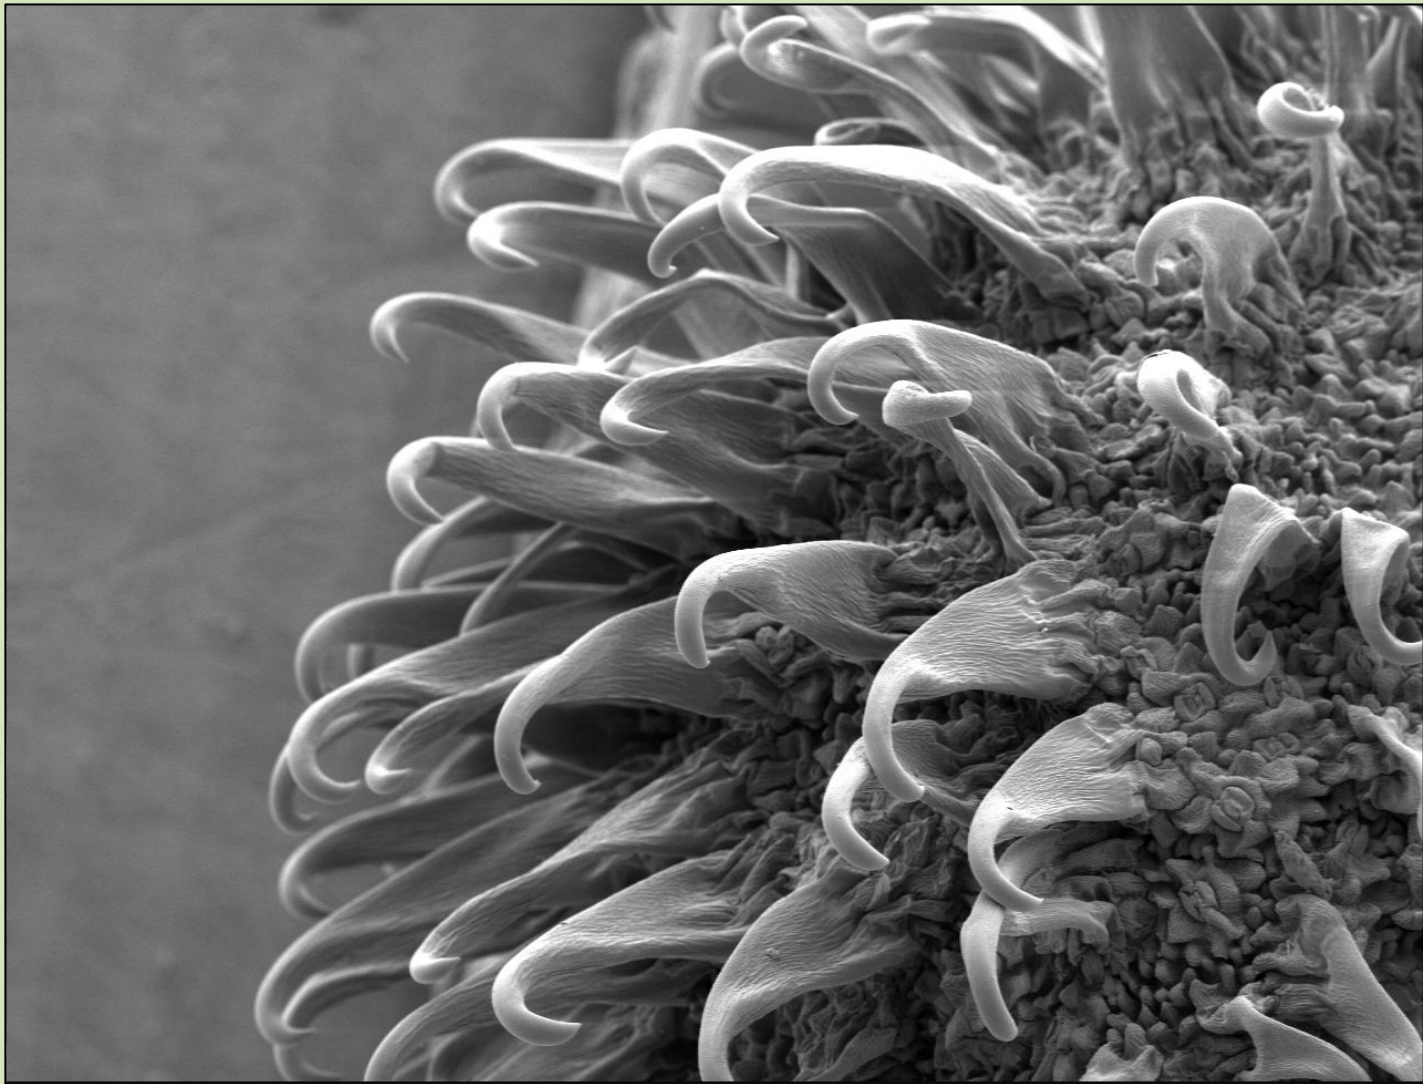

крапива

репейник

x100

200 μ m

8kV

16mm

КОНСКИЙ ЩАВЕЛЬ

Фото Корсун Елены 2005