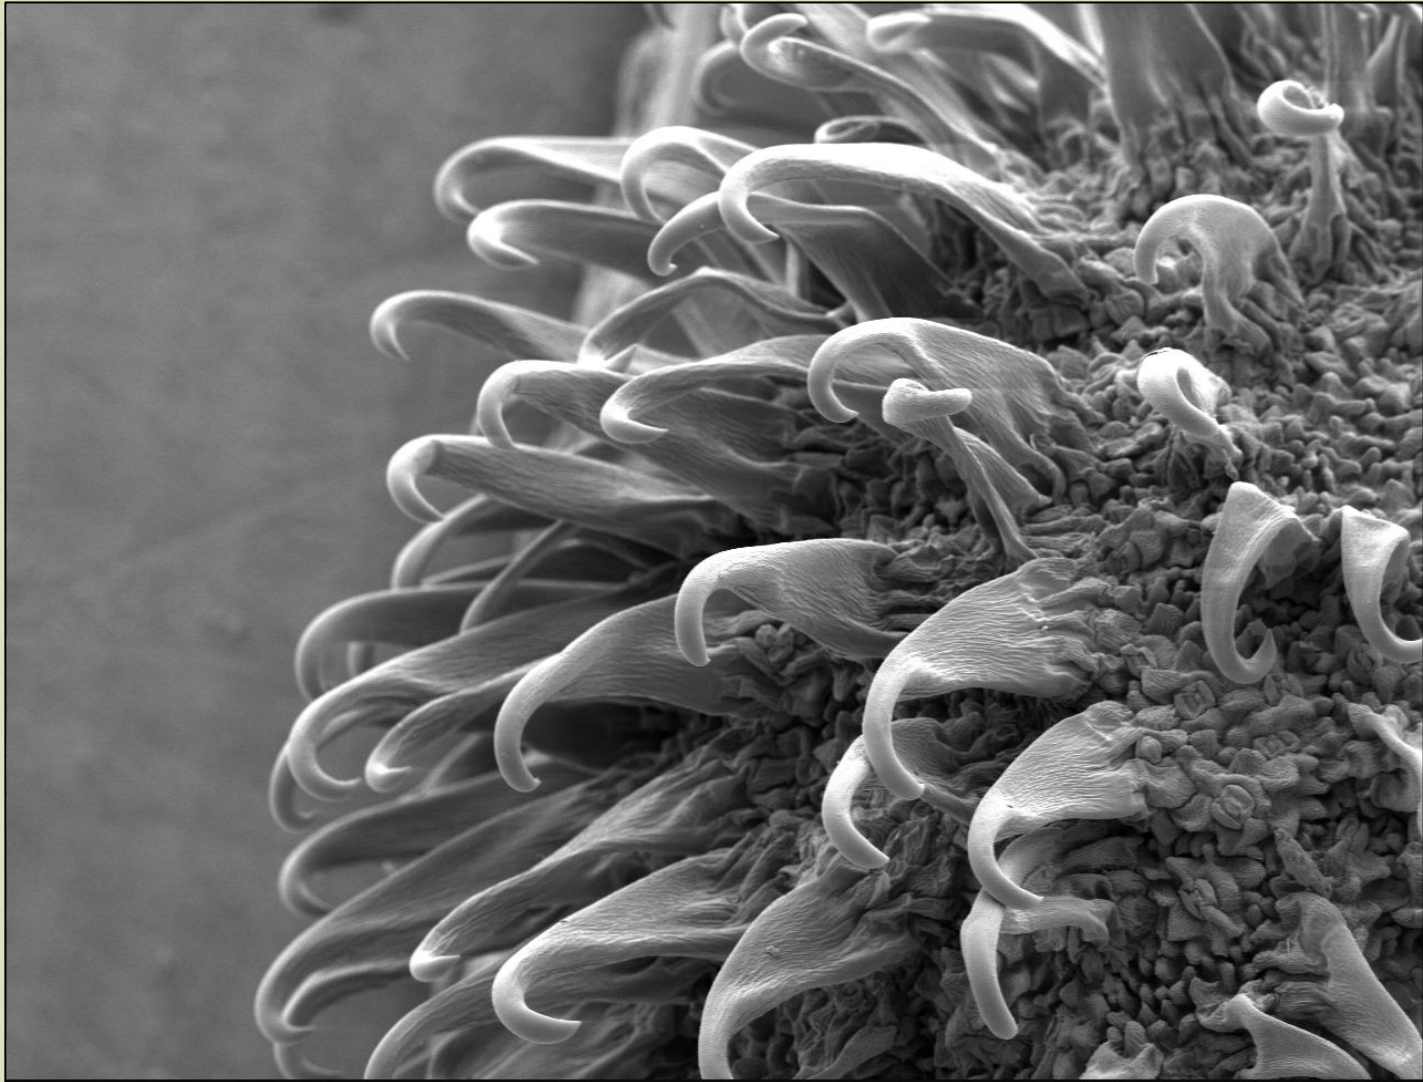

крапива

репейник

x100

200 μ m

8kV

16mm

КОНСКИЙ ЩАВЕЛЬ

Фото Корсун Елены 2005