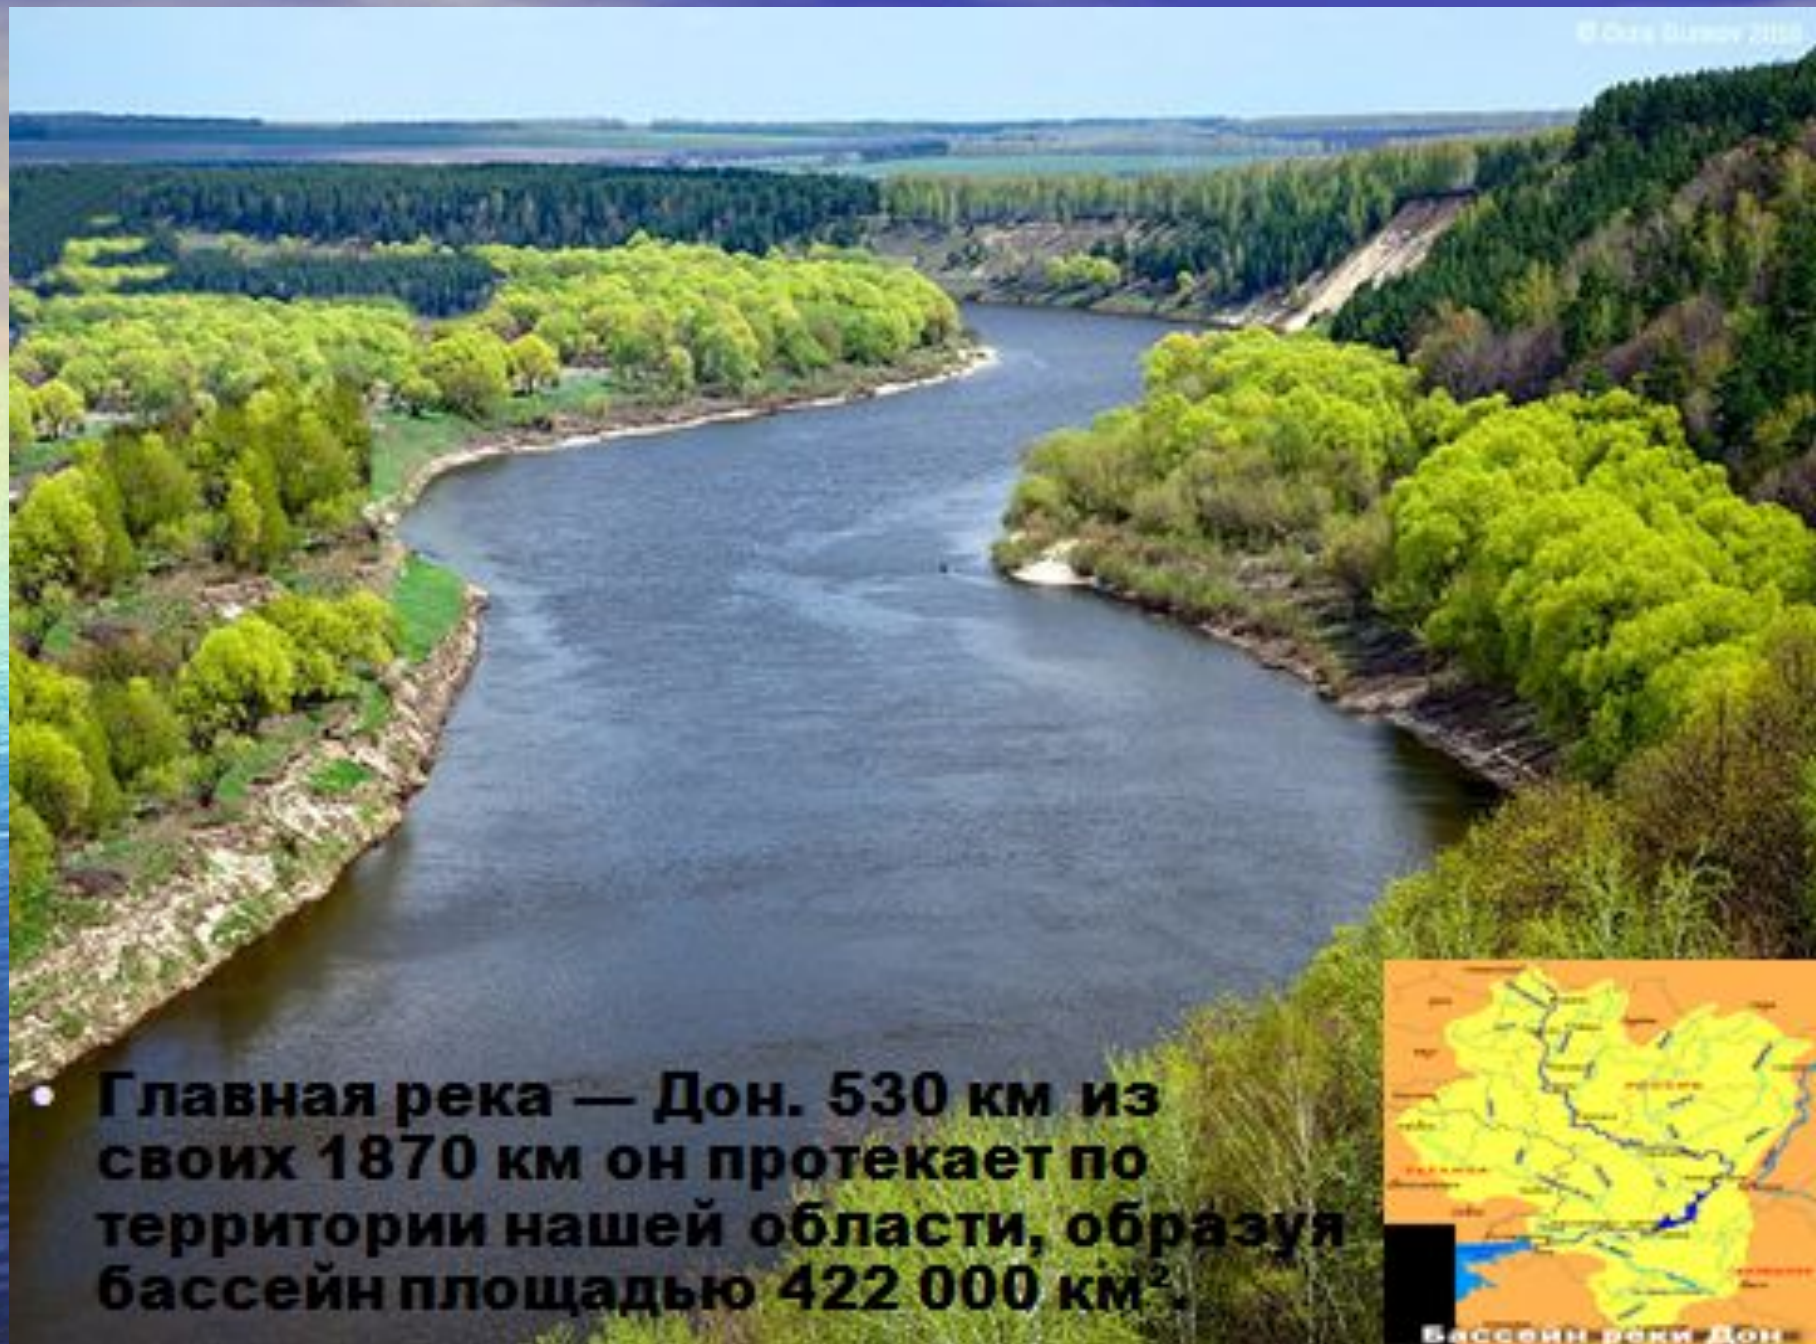

**океан**

**канал**

**пруд**

**водохранилище**

• На территории области расположено 738 озёр и 2408 прудов, 829 рек, в том числе протекает 233 реки длиной более 10 км.

- Главная река — Дон. 530 км из своих 1870 км он протекает по территории нашей области, образуя бассейн площадью 422 000 км<sup>2</sup>.

- Река Дон и Воронежское водохранилище судоходны для речных судов с низкой осадкой.