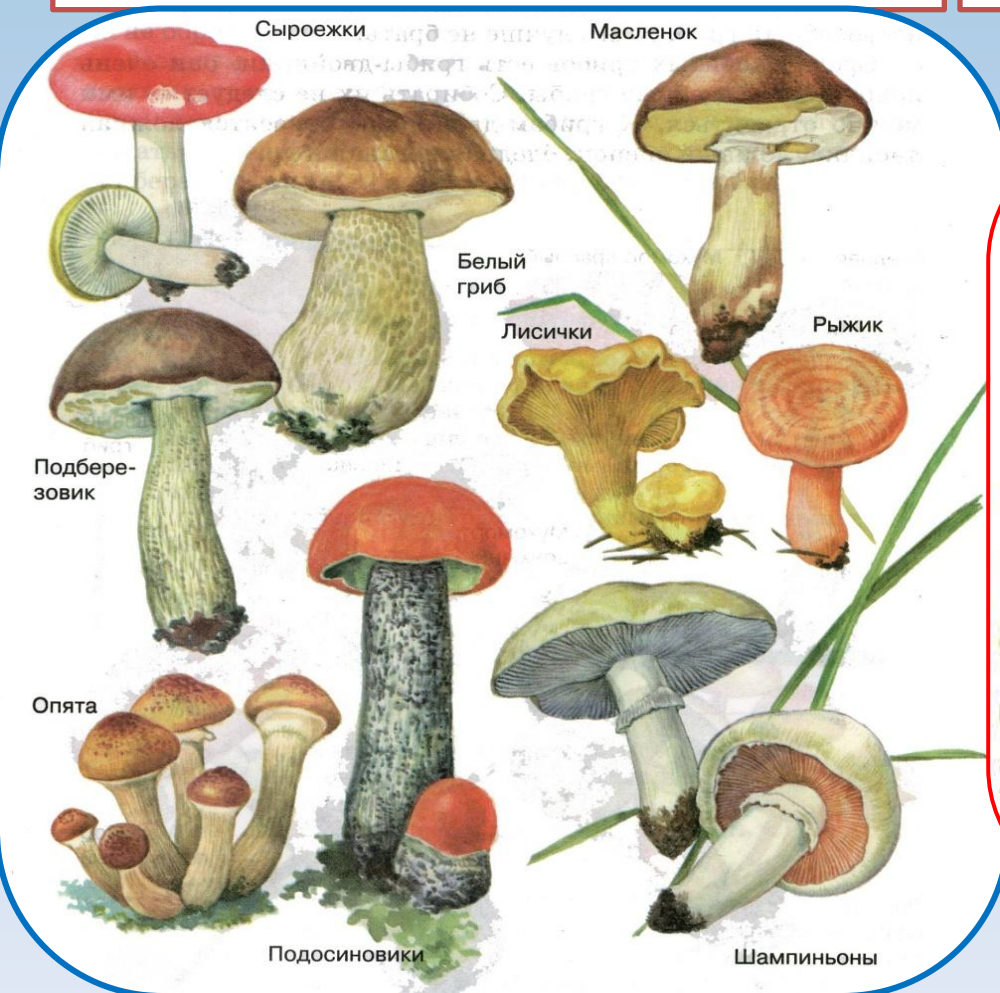

К какому виду относятся грибы?

Съедобные грибы

Не съедобные грибы