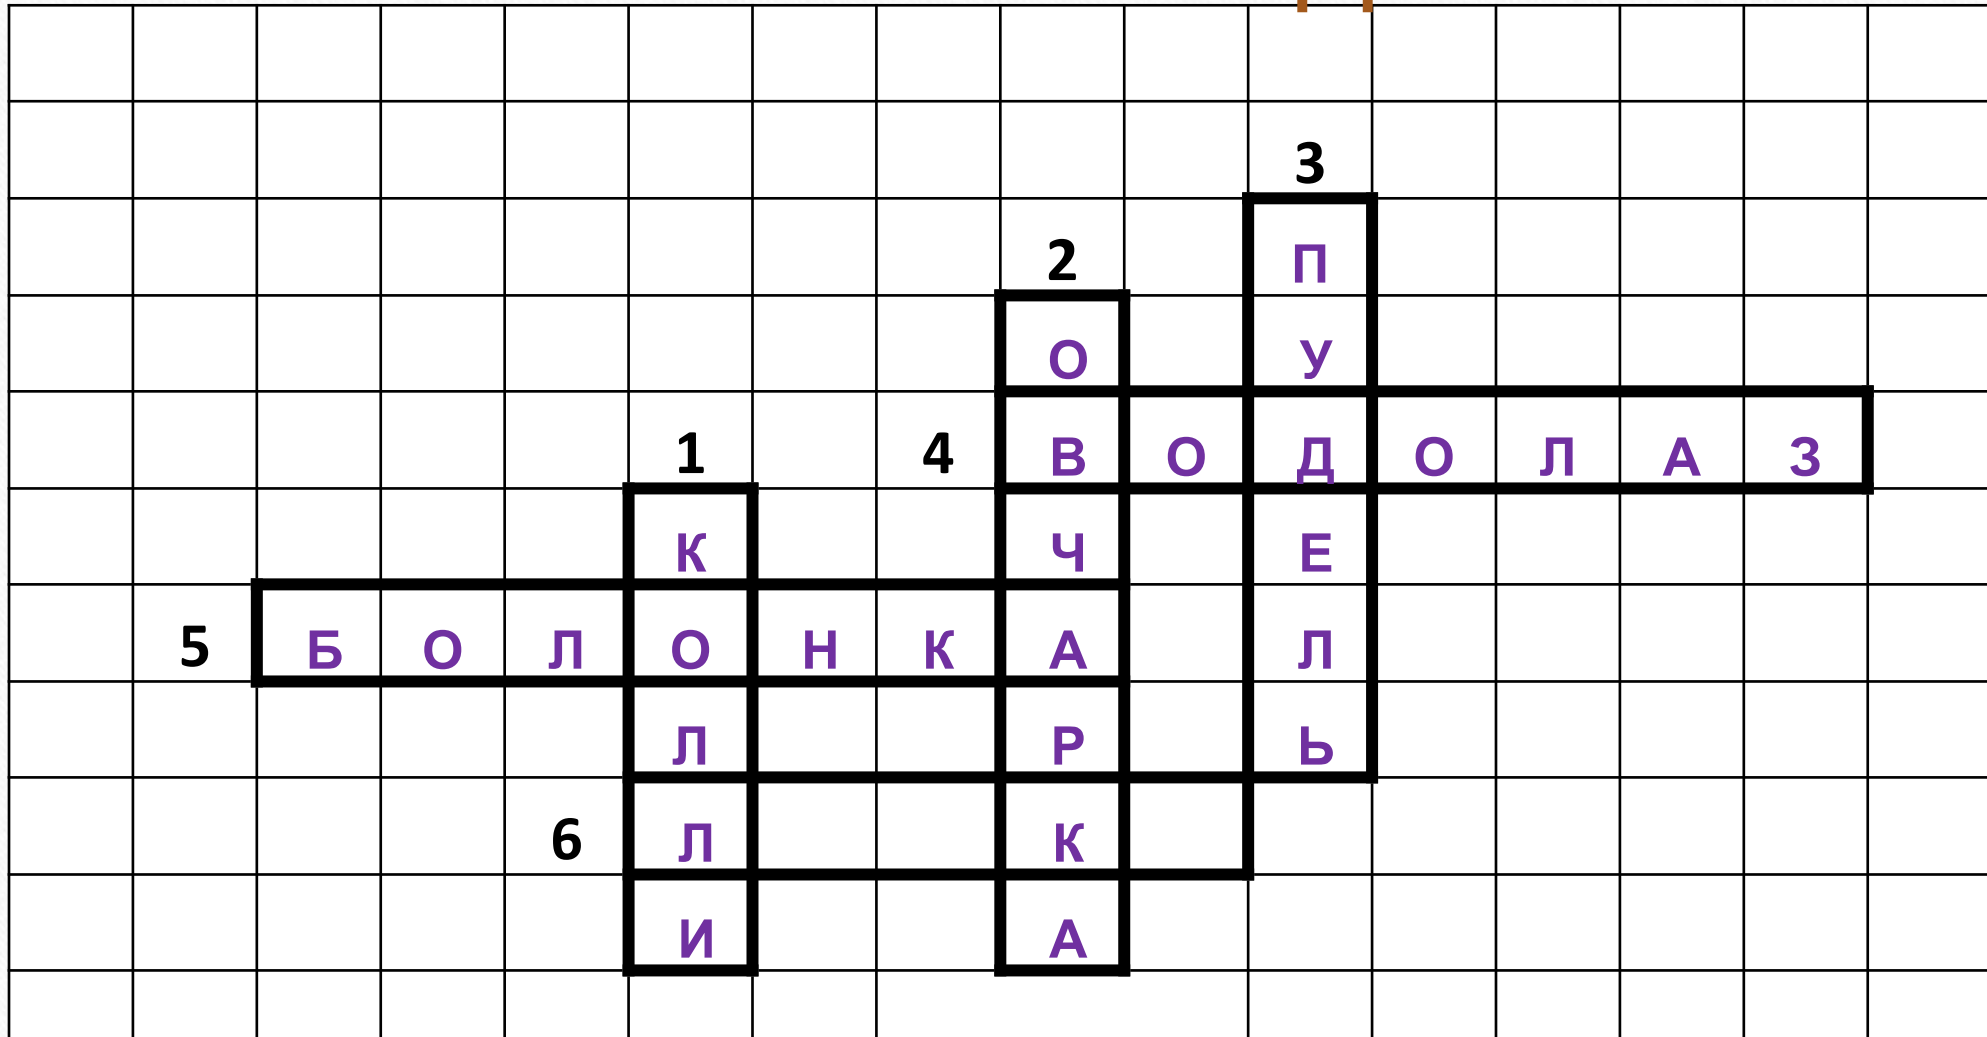

КРОССВОРД

КРОССВОРД

КРОССВОРД

КРОССВОРД

КРОССВОРД

КРОССВОРД

ЗНАЕТЕ ЛИ ВЫ, ЧТО...

- В мире около 400 пород собак
- Самая высокая собака имеет рост 154 см, а самая маленькая – 9 см.
- Самая тяжелая собака весит 149 кг, а самая легкая всего лишь 283 грамма.
- Если собака виляет хвостом – она радуется. Если хвост поднят высоко и лишь чуть-чуть ходит из стороны в сторону – собака сильная, но плохого тебе не желает.
- Если хвост жесткий, словно прут – ее следует опасаться, собака может напасть.