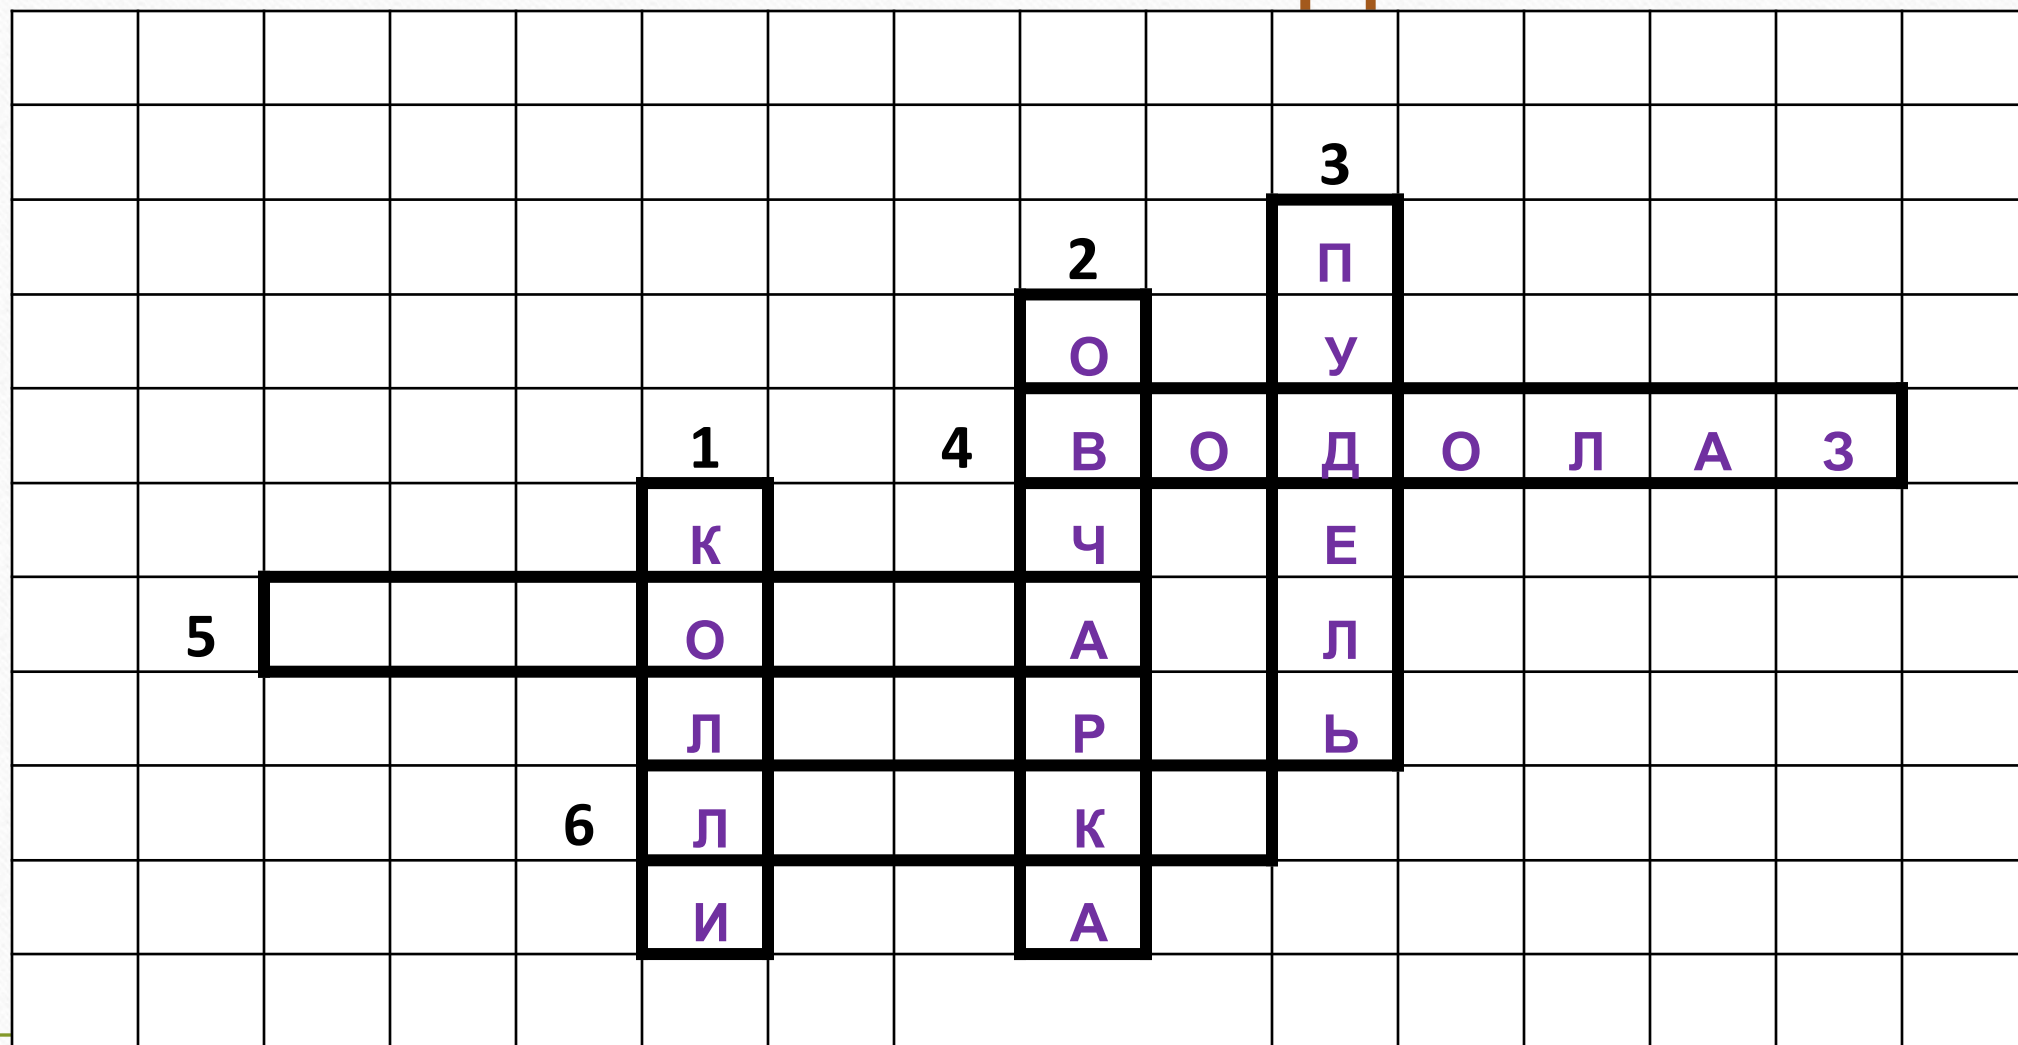

КРОССВОРД

КРОССВОРД

КРОССВОРД

КРОССВОРД

КРОССВОРД

КРОССВОРД

ЗНАЕТЕ ЛИ ВЫ, ЧТО...

- В мире около 400 пород собак
- Самая высокая собака имеет рост 154 см, а самая маленькая – 9 см.
- Самая тяжелая собака весит 149 кг, а самая легкая всего лишь 283 грамма.
- Если собака виляет хвостом – она радуется. Если хвост поднят высоко и лишь чуть-чуть ходит из стороны в сторону – собака сильная, но плохого тебе не желает.
- Если хвост жесткий, словно прут – ее следует опасаться, собака может напасть.