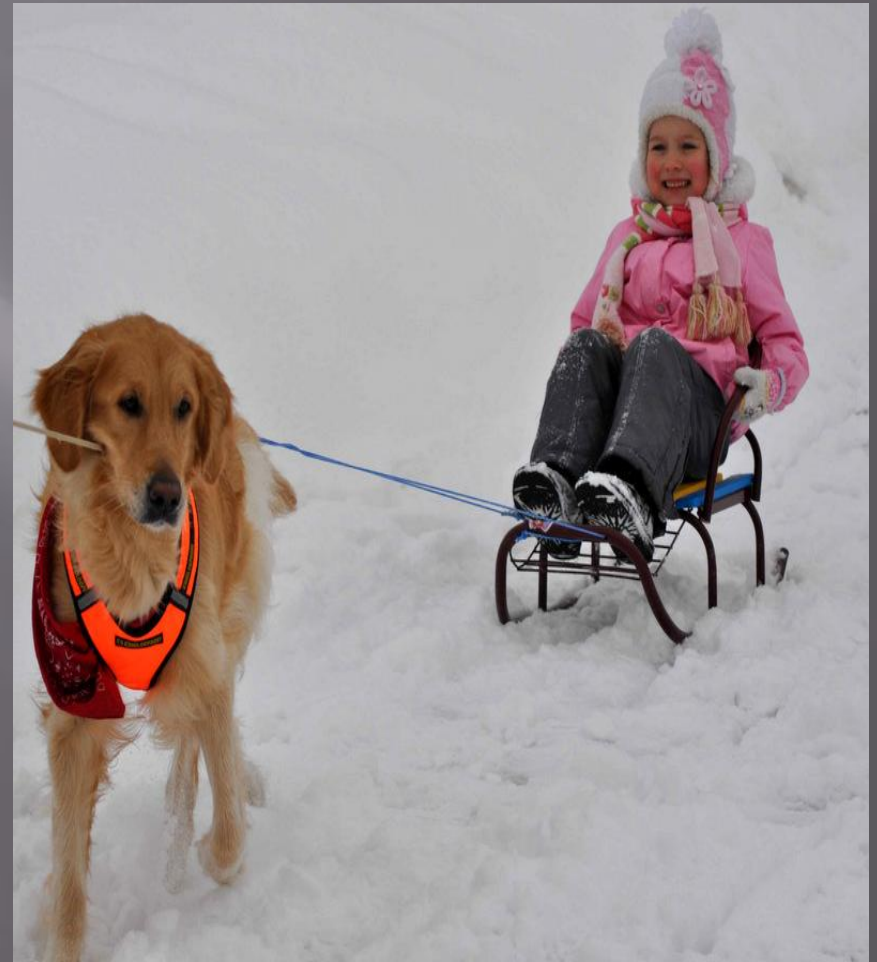

# Слоны переносят тяжести которые человек не может унести

Также слоны  
перевозят на себе  
людей .

## Верблюд в пустыне около воды

Верблюд может обходиться без  
воды долгое время

Верблюд перевозит  
груз у себя на спине

# Собака лучший друг человека. Домашнее или дикое животное

Чем собака помогает человеку?

**Собака охраняет Дом**  
© Максим Ковшов / фотобанк Лори

[lori.ru / 1.291.389](http://lori.ru/1.291.389)

Помогает охотится

# Собака помогает человеку передвигаться на санях в местах где нельзя проехать на машине