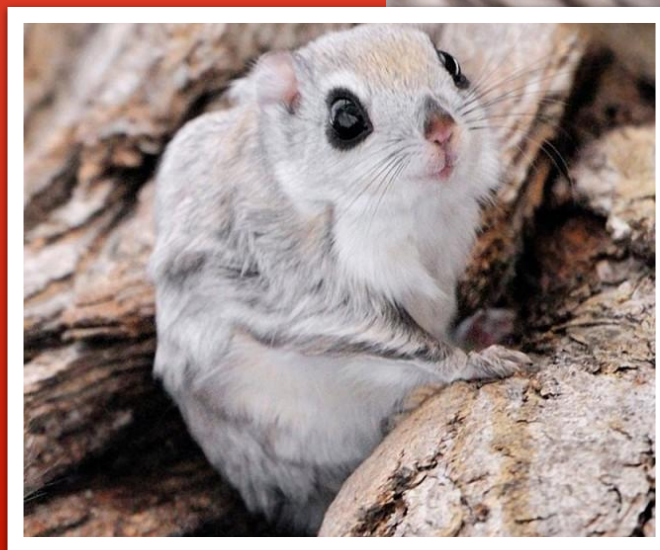

КРАСНАЯ КНИГА ЛЕНИНГРАДСКОЙ ОБЛАСТИ

Подготовил
воспитатель
Отто А. В.

Красная книга – это список и описание редких и находящихся под угрозой исчезновения животных, растений и грибов.

Список зверей, подлежащих охране на территории Ленинградской области

- ❖ Барсук
- ❖ Белка-летяга
- ❖ Заяц русак
- ❖ Косуля
- ❖ Ласка
- ❖ Олень благородный
- ❖ Росомаха

Белка-летяга

У белки-летяги по бокам туловища, между передними и задними лапками, есть складки из кожи, покрытые мехом. И когда она прыгает с дерева на дерево, они расправляются.

Список птиц, подлежащих охране на территории Ленинградской области

- ❖ Аист черный
- ❖ Беркут
- ❖ Болотная сова
- ❖ Выпь
- ❖ Глухарь
- ❖ Рябчик
- ❖ Сапсан
- ❖ Тетерев
- ❖ Филин

Филин

Филины живут в лесах, горах, степях. Они питаются грызунами – могут ловить мелких мышей, песчанок, тушканчиков, землероек, белок, зайцев и даже ежей.

Калина достигает высотой до 4-5 метров. Калина издавна используется в народной медицине. Ее применяют как кровоостанавливающее, противовоспалительное, успокаивающее средство. Из ягод варят варенье, компоты, желе.