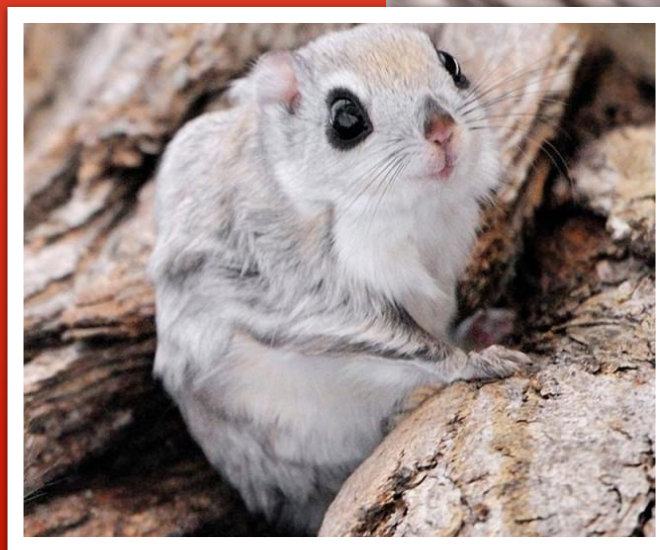

# КРАСНАЯ КНИГА ЛЕНИНГРАДСКОЙ ОБЛАСТИ

---

Подготовил  
воспитатель  
Отто А. В.

*Красная книга* – это список и описание редких и находящихся под угрозой исчезновения животных, растений и грибов.

# Список зверей, подлежащих охране на территории Ленинградской области

- ❖ Барсук
- ❖ Белка-летяга
- ❖ Заяц русак
- ❖ Косуля
- ❖ Ласка
- ❖ Олень благородный
- ❖ Россомаха

# Белка-летяга

У белки-летяги по бокам туловища, между передними и задними лапками, есть складки из кожи, покрытые мехом. И когда она прыгает с дерева на дерево, они расправляются.

# Калина обыкновенная

Калина достигает высотой до 4-5 метров. Калина издавна используется в народной медицине. Ее применяют как кровоостанавливающее, противовоспалительное, успокаивающее средство. Из ягод варят варенье, компоты, желе.