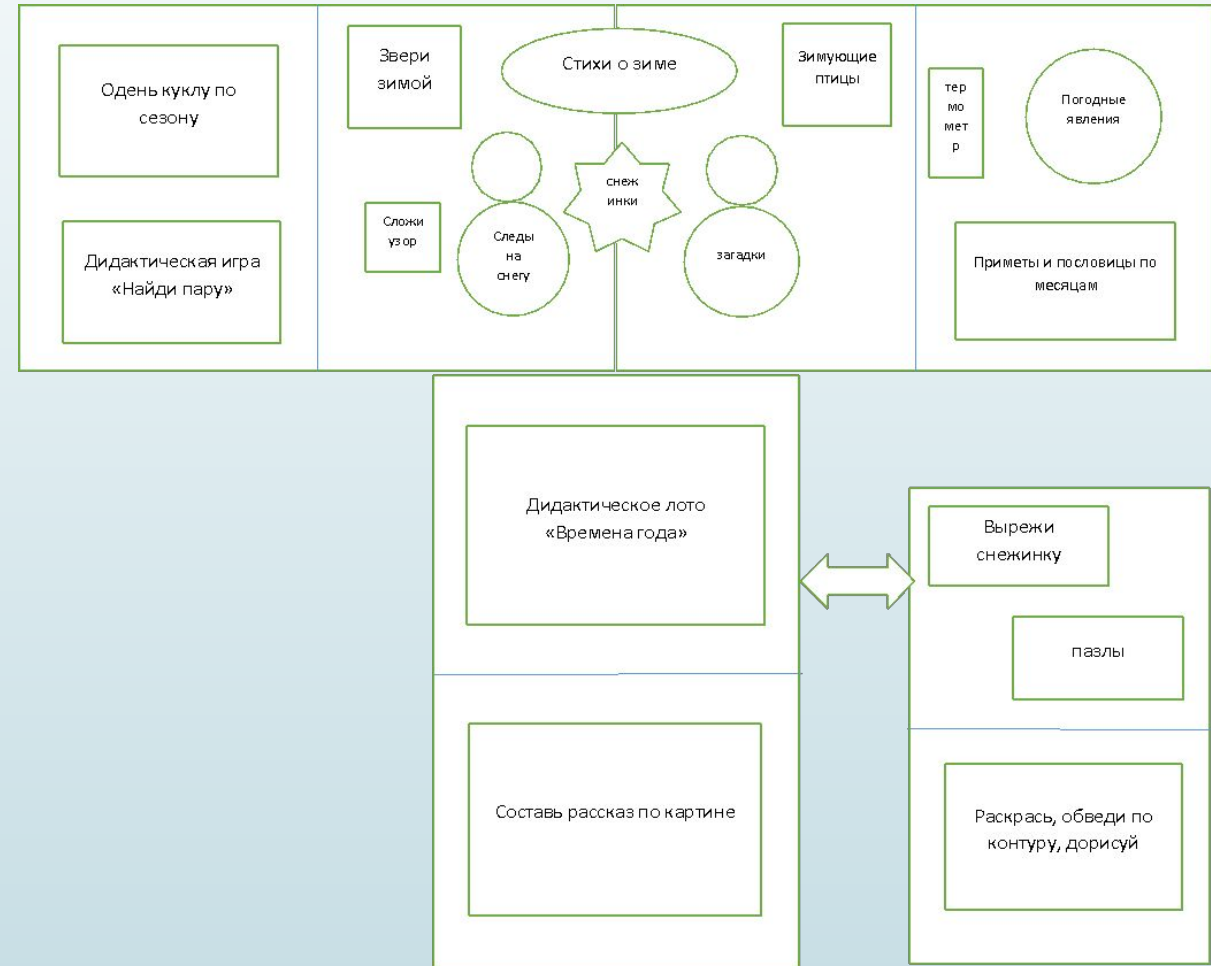

# Лепбук «Зима»

Автор: Коптева О.А.

воспитатель МК ДОУ Павловский дет. сад № 8

# Схема

Дидактическая игра «Одень куклу по сезону»

Дидактическая игра на развитие внимания «Найди пару»

Метеостанция

Задания на  
развитие:  
мелкой моторики  
речи  
внимания  
мышления

Спасибо за внимание!