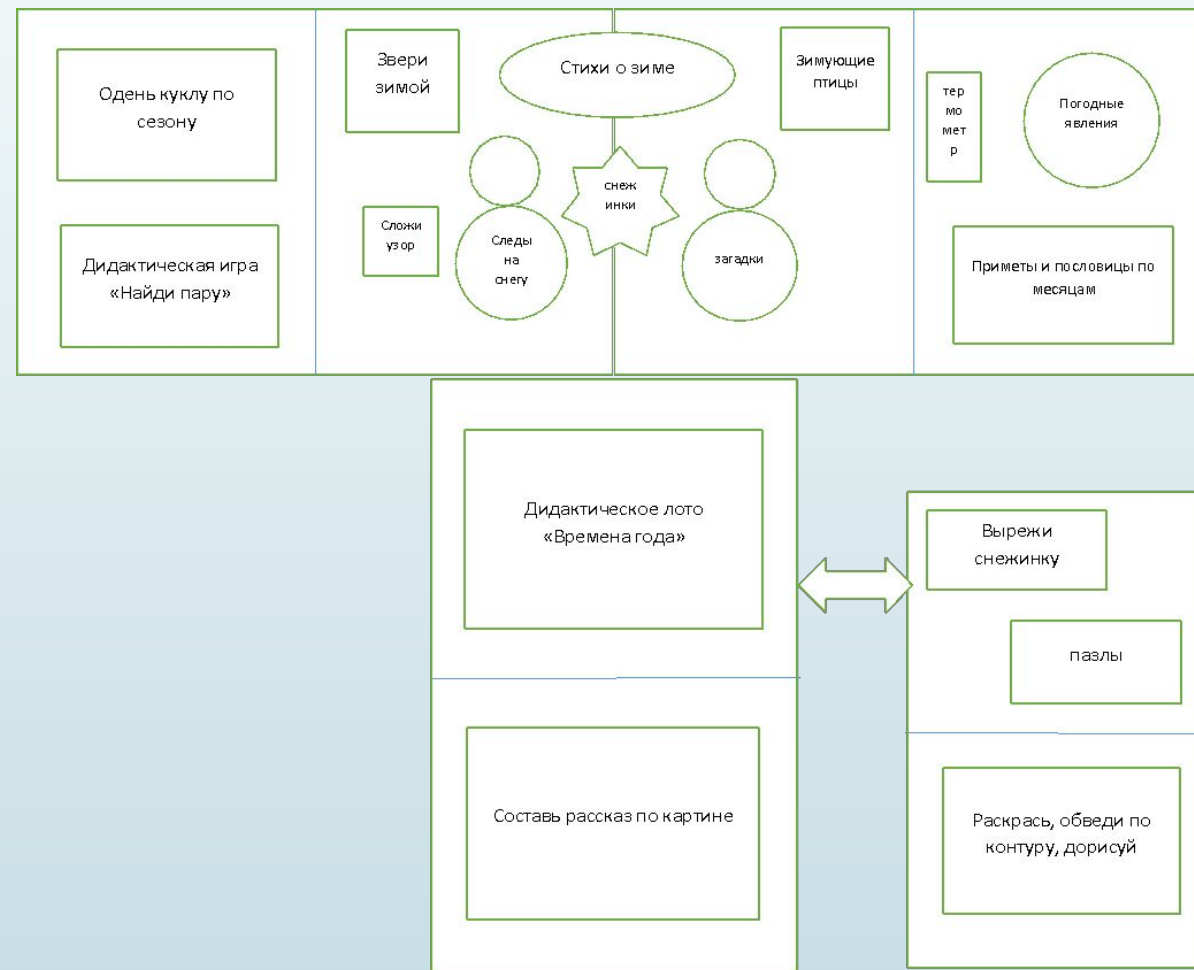

# Лепбук «Зима»

Автор: Коптева О.А.

воспитатель МК ДОУ Павловский дет. сад № 8

# Схема

Дидактическая игра «Одень куклу по сезону»

Дидактическая игра на развитие внимания «Найди пару»

Метеостанция

Задания на  
развитие:  
мелкой моторики  
речи  
ВНИМАНИЯ  
МЫШЛЕНИЯ

Спасибо за внимание!