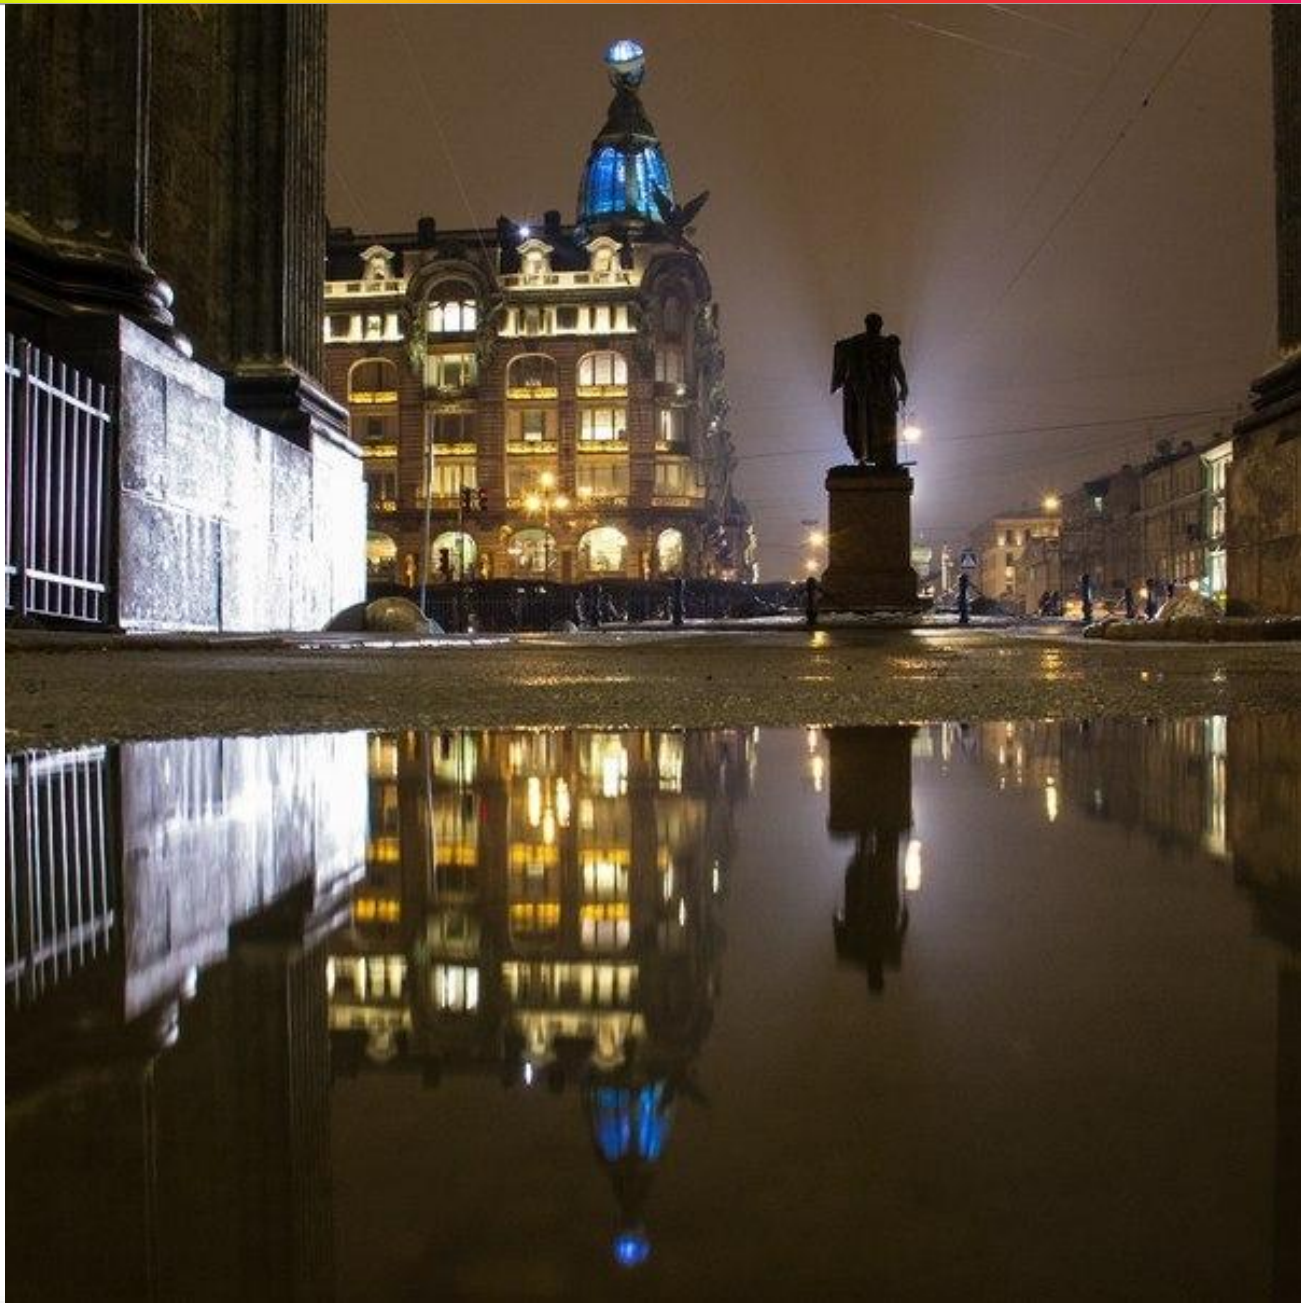

Волшебный город Санкт - Петербург

*Автор: воспитатель Гаврилова А.А.
ГДОУН№102 Калининского района
г. СПб*

Фотографии
из интернет
ресурсов

Монотипия в городском пейзаже

Отражение

**Развитие
эстетического вкуса**

Развитие задатков ХТД

**Использование техники монотипия при изображении
города**

Монотипия – графическая техника- один отпечаток.

Архитектурное изображение наносится у линии сгиба листа, затем тонируется вторая половина листа. И лист складывается пополам – остаётся отпечаток в водном пространстве.