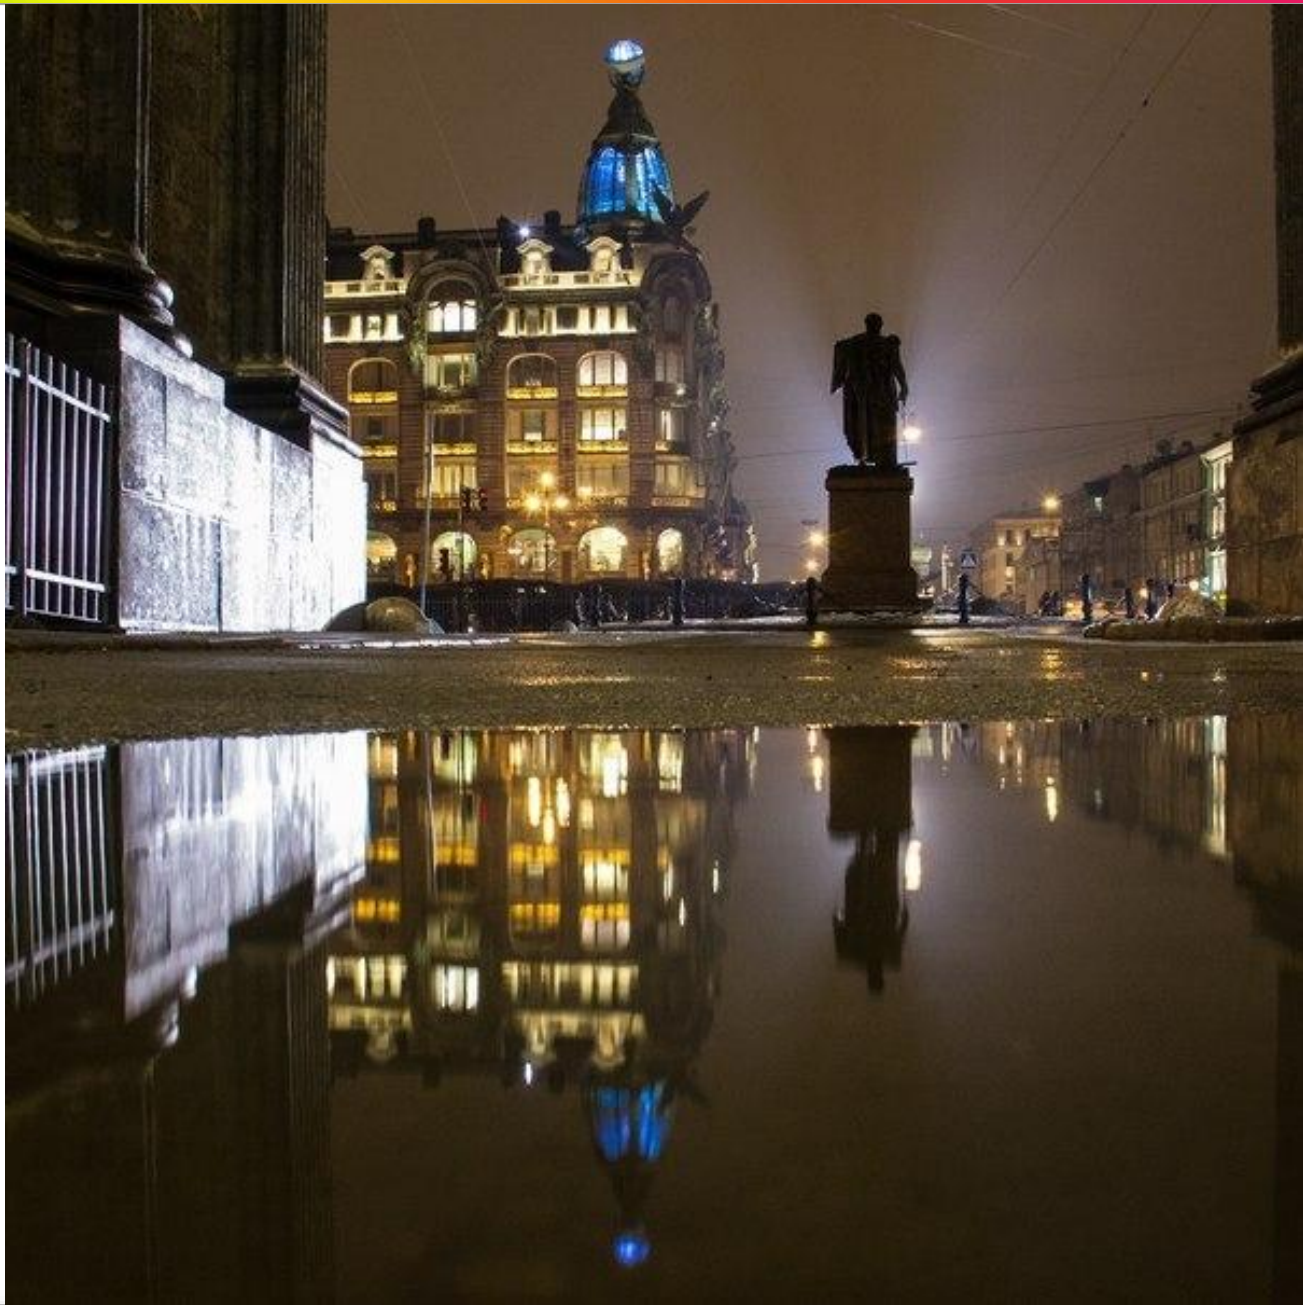

Волшебный город Санкт - Петербург

*Автор: воспитатель Гаврилова А.А.
ГДОУН№102 Калининского района
г. СПб*

Фотографии
из интернет
ресурсов

Монотипия в городском пейзаже

Отражение

**Развитие
эстетического вкуса**

Развитие задатков ХТД

Использование техники монотипия при изображении города

Монотипия – графическая техника- один отпечаток.

Архитектурное изображение наносится у линии сгиба листа, затем тонируется вторая половина листа. И лист складывается пополам – остаётся отпечаток в водном пространстве.