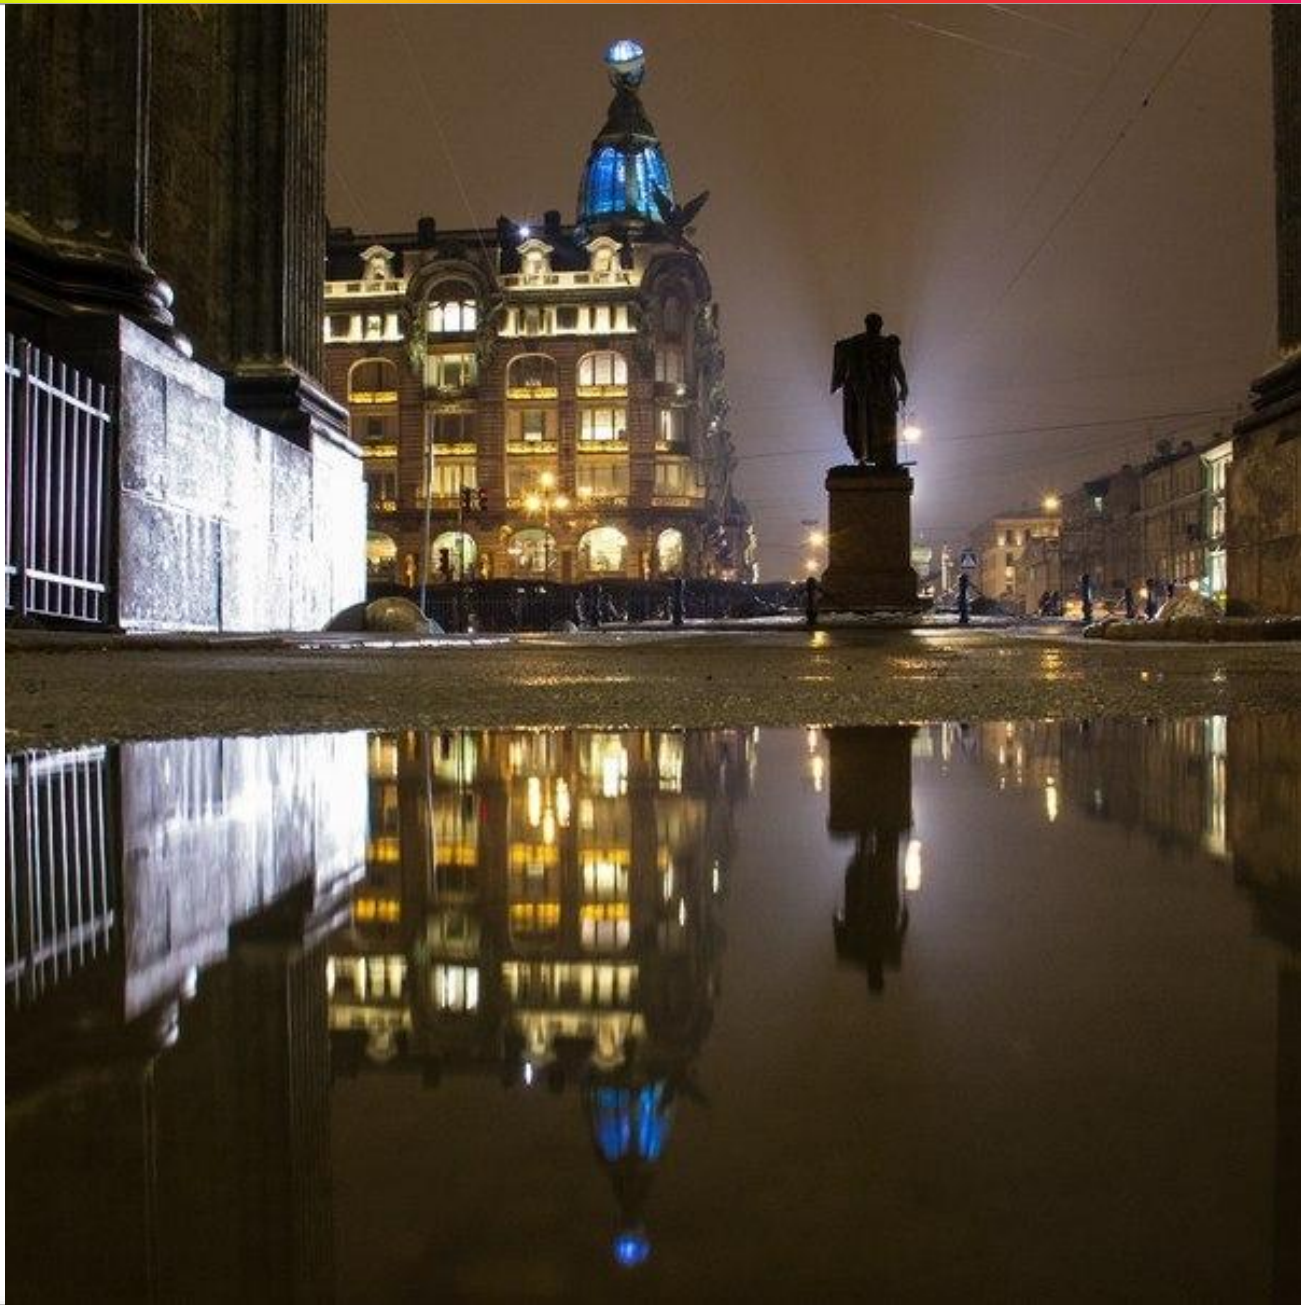

Волшебный город Санкт - Петербург

*Автор: воспитатель Гаврилова А.А.
ГДОУН№102 Калининского района
г. СПб*

Фотографии
из интернет
ресурсов

Монотипия в городском пейзаже

Отражение

**Развитие
эстетического вкуса**

Развитие задатков ХТД

**Использование техники монотипия при изображении
города**

Монотипия – графическая техника- один отпечаток.

Архитектурное изображение наносится у линии сгиба листа, затем тонируется вторая половина листа. И лист складывается пополам – остаётся отпечаток в водном пространстве.