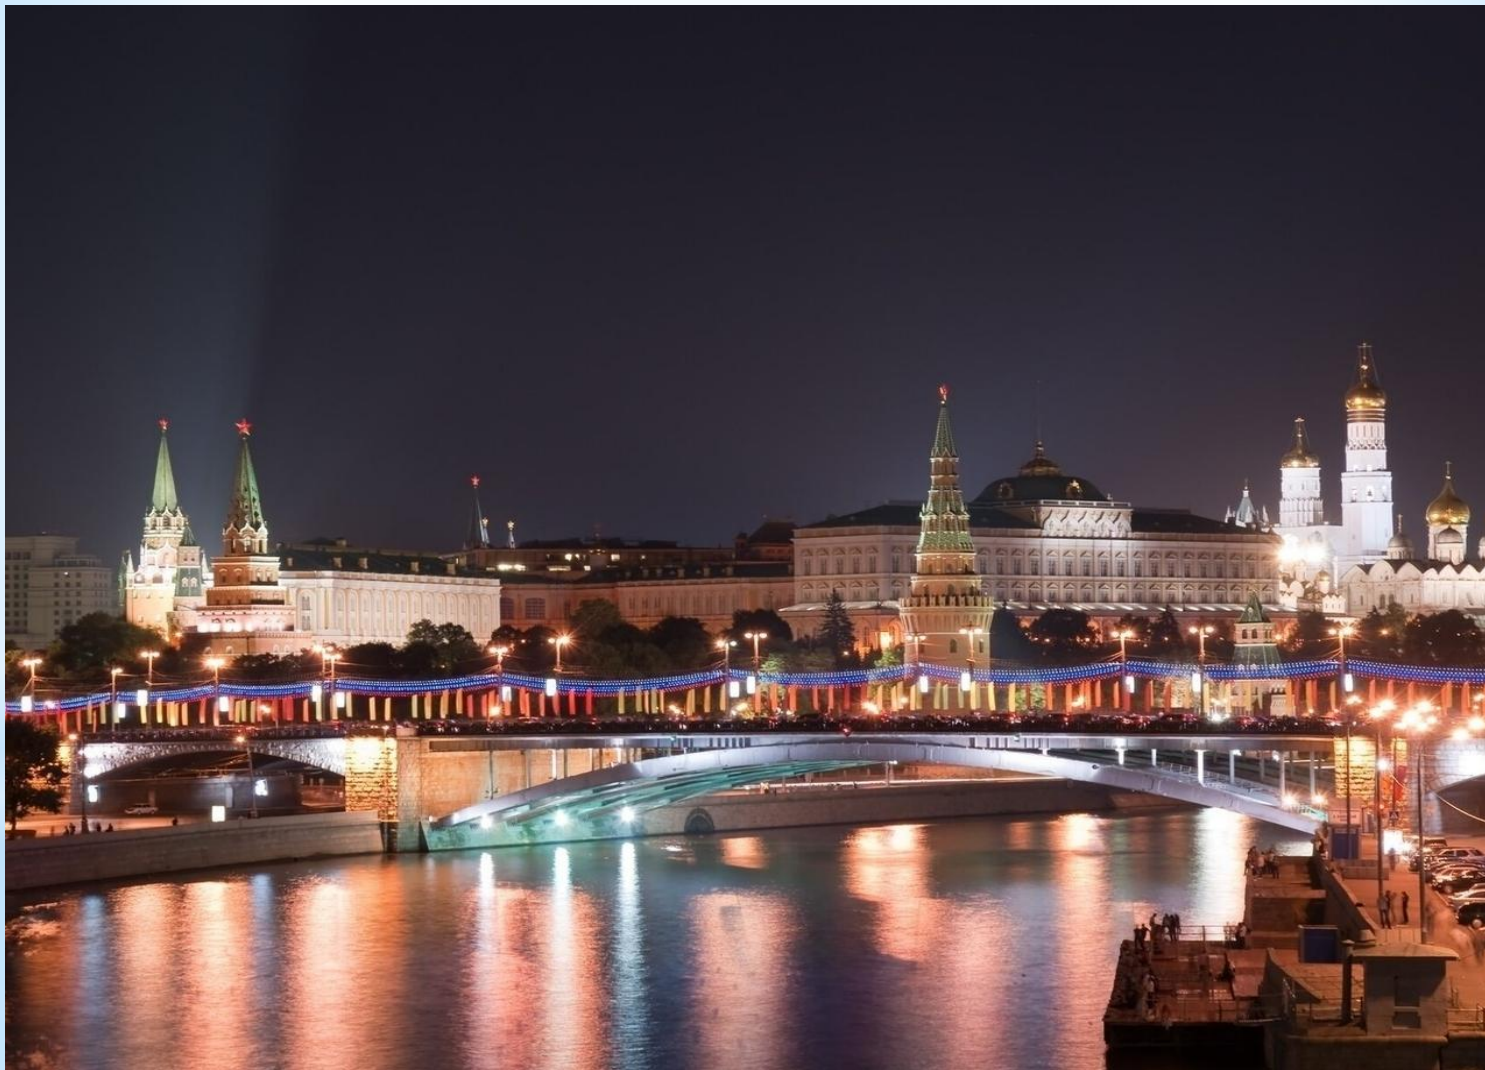

* Москва-столица нашей Родины