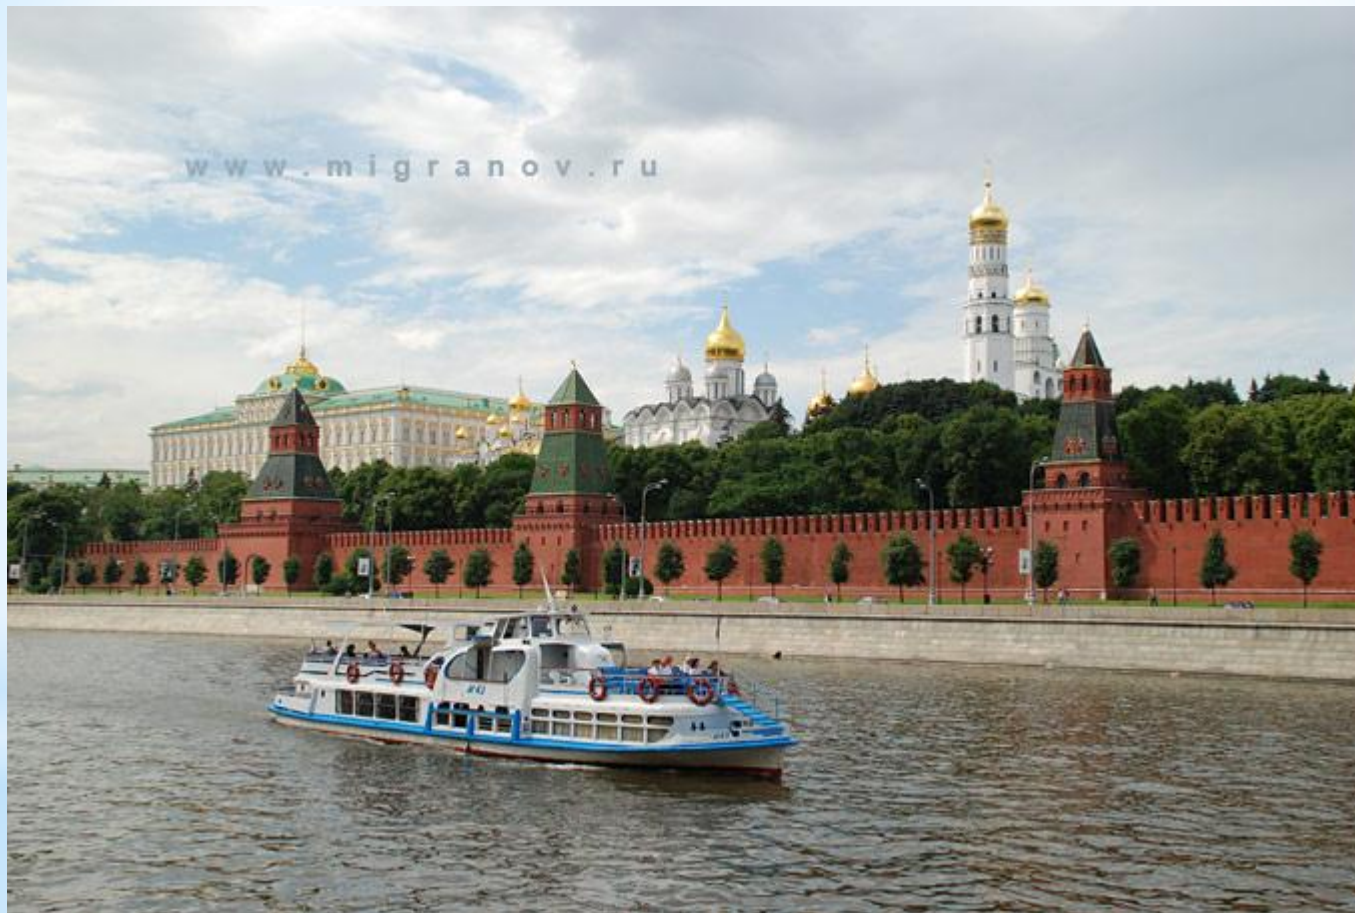

 **Моя Родина-
Россия**

* Герб России

Государственный герб Российской Федерации представляет собой четырёхугольный, с закруглёнными нижними углами, заострённый в оконечности красный геральдический щит с золотым двуглавым орлом, поднявшим вверх распущенные крылья. Орёл увенчан двумя малыми коронами и — над ними — одной большой короной, соединёнными лентой. В правой лапе орла — скипетр, в левой — держава. На груди орла, в красном щите, — серебряный всадник в синем плаще на серебряном коне, поражающий серебряным копьём чёрного, опрокинутого навзничь и попранного конём дракона.

* кремль

*Храм Василия Блаженного

* Москва - река

* Москва-река

* Зоопарк

mp3dot.ru

* Московский цирк