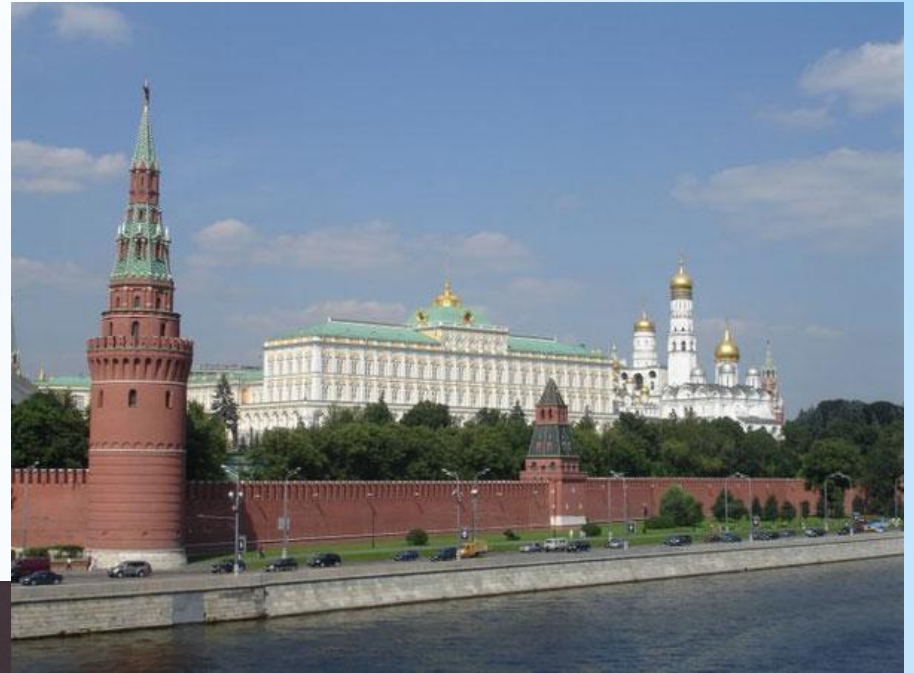

 **Моя Родина-
Россия**

* Герб России

Государственный герб Российской Федерации представляет собой четырёхугольный, с закруглёнными нижними углами, заострённый в оконечности красный геральдический щит с золотым двуглавым орлом, поднявшим вверх распущенные крылья. Орёл увенчан двумя малыми коронами и — над ними — одной большой короной, соединёнными лентой. В правой лапе орла — скипетр, в левой — держава. На груди орла, в красном щите, — серебряный всадник в синем плаще на серебряном коне, поражающий серебряным копьём чёрного, опрокинутого навзничь и попранного конём дракона.

Я – синий цвет – покров родной страны,

Я – красный цвет – могучая держава,

Все вместе мы – едины и сильны!

* Президент России

* Карта России

* Москва-столица нашей Родины

* Кремль

* Красная площадь