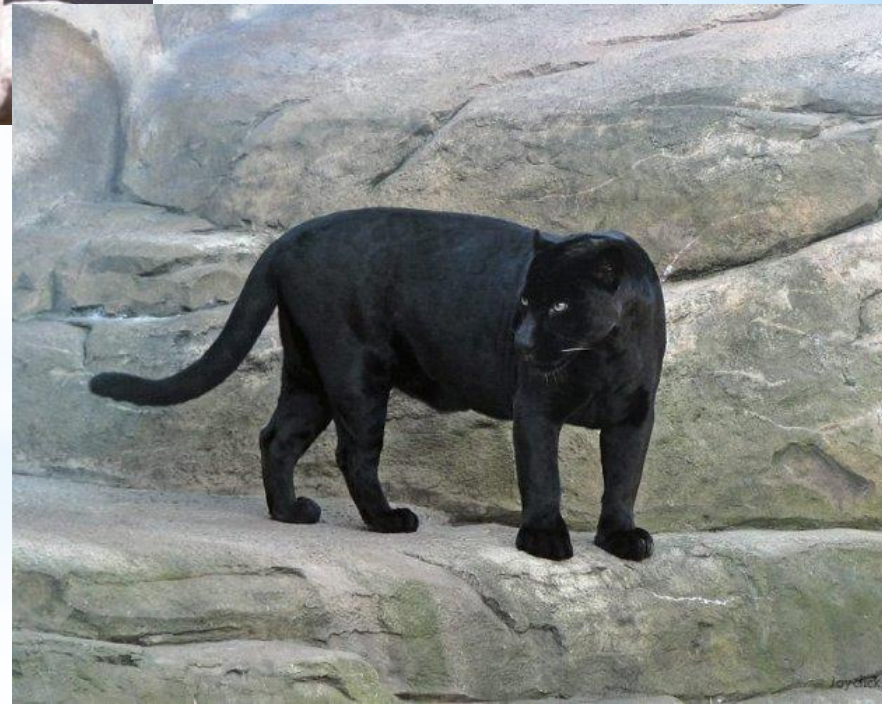

## \* Герб России

Государственный герб Российской Федерации представляет собой четырёхугольный, с закруглёнными нижними углами, заострённый в оконечности красный геральдический щит с золотым двуглавым орлом, поднявшим вверх распущенные крылья. Орёл увенчан двумя малыми коронами и — над ними — одной большой короной, соединёнными лентой. В правой лапе орла — скипетр, в левой — держава. На груди орла, в красном щите, — серебряный всадник в синем плаще на серебряном коне, поражающий серебряным копьём чёрного, опрокинутого навзничь и попранного конём дракона.

# \* Московский цирк