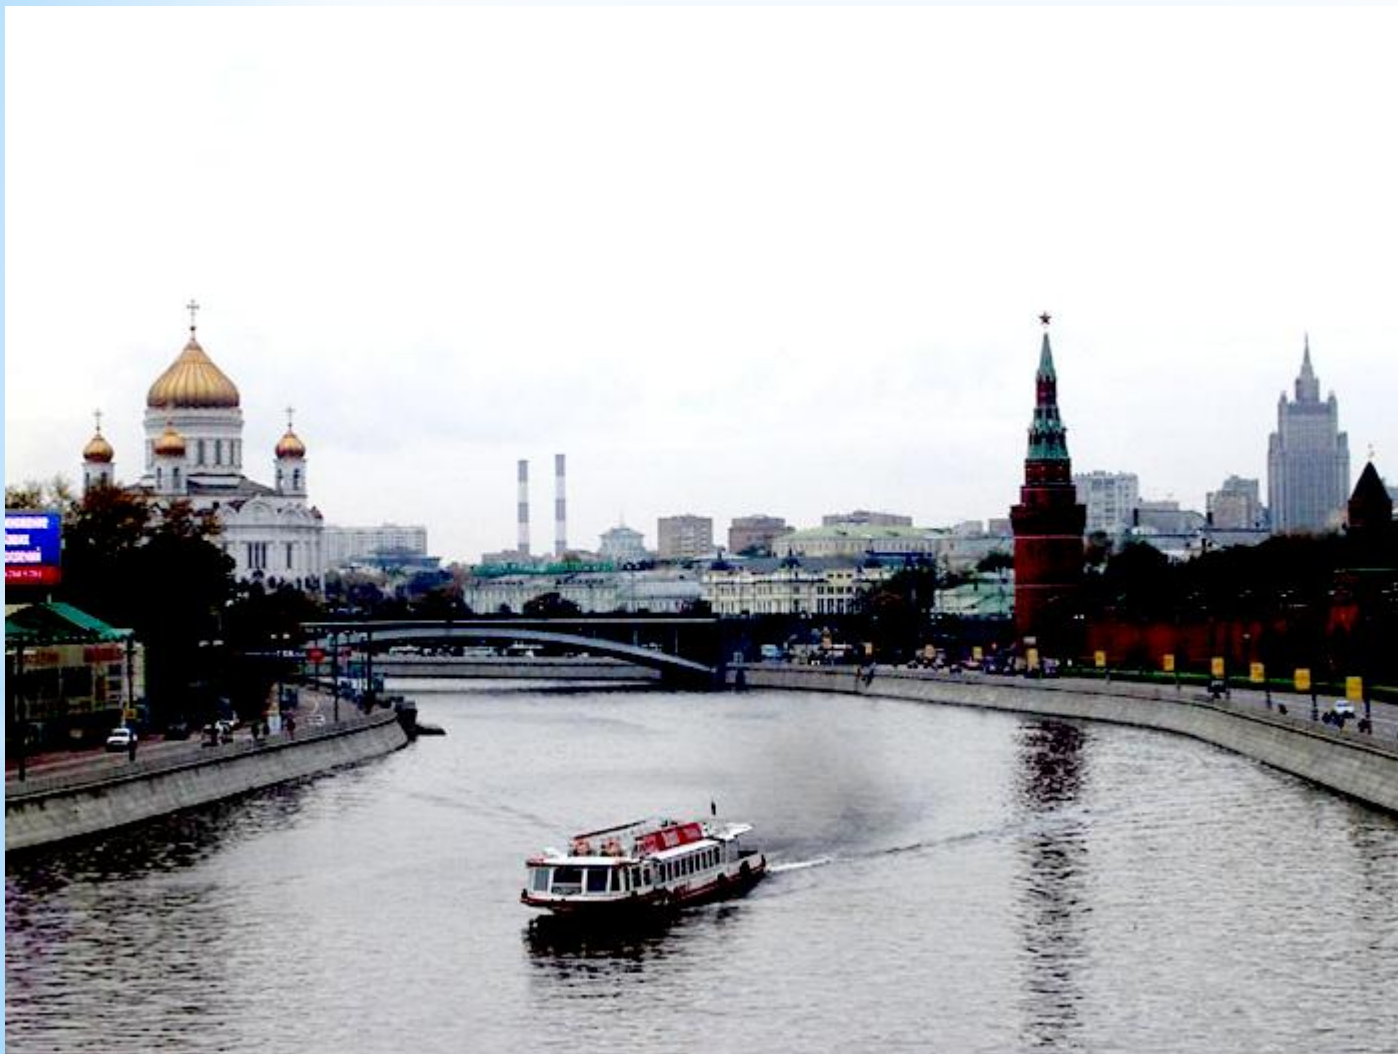

* Москва - река