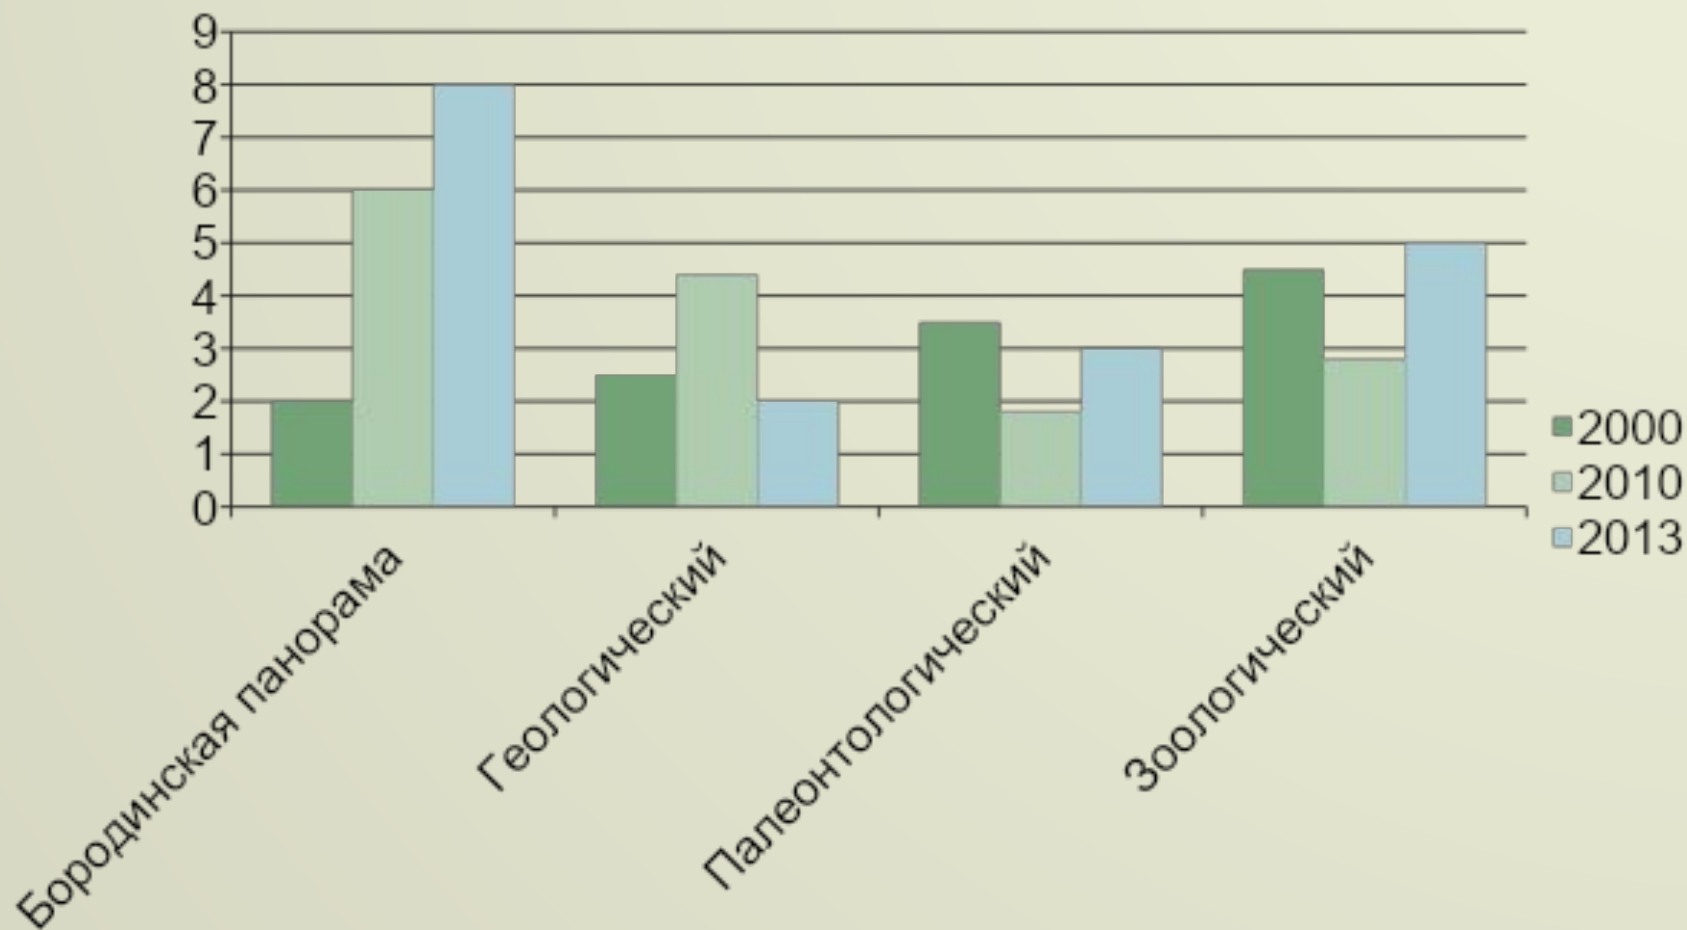

Музей льда

Музей льда в Сокольниках (видео с сайта)

Асбка

Посещаемость музеев Москвы

	2011	2012	2013
Бородинская панорама	180000	190000	160000
Палеонтологический музей	165000	170000	120000
Геологический музей	86000	90000	70000
Зоологический музей	84000	88000	60000
Музей космонавтики	56000	67000	50000
Музей льда	32000	40000	30000

Популярность музеев

Итоговый слайд

- 1.Музей панорама «Бородинская битва»
- 2.Палеонтологический музей
- 3.Геологический музей
- 4.Зоологический музей
- 5.Музей космонавтики
- 6.Музей льда
- 7.Видеоролик из интернета
- 8.Таблица
- 9.Диаграмма