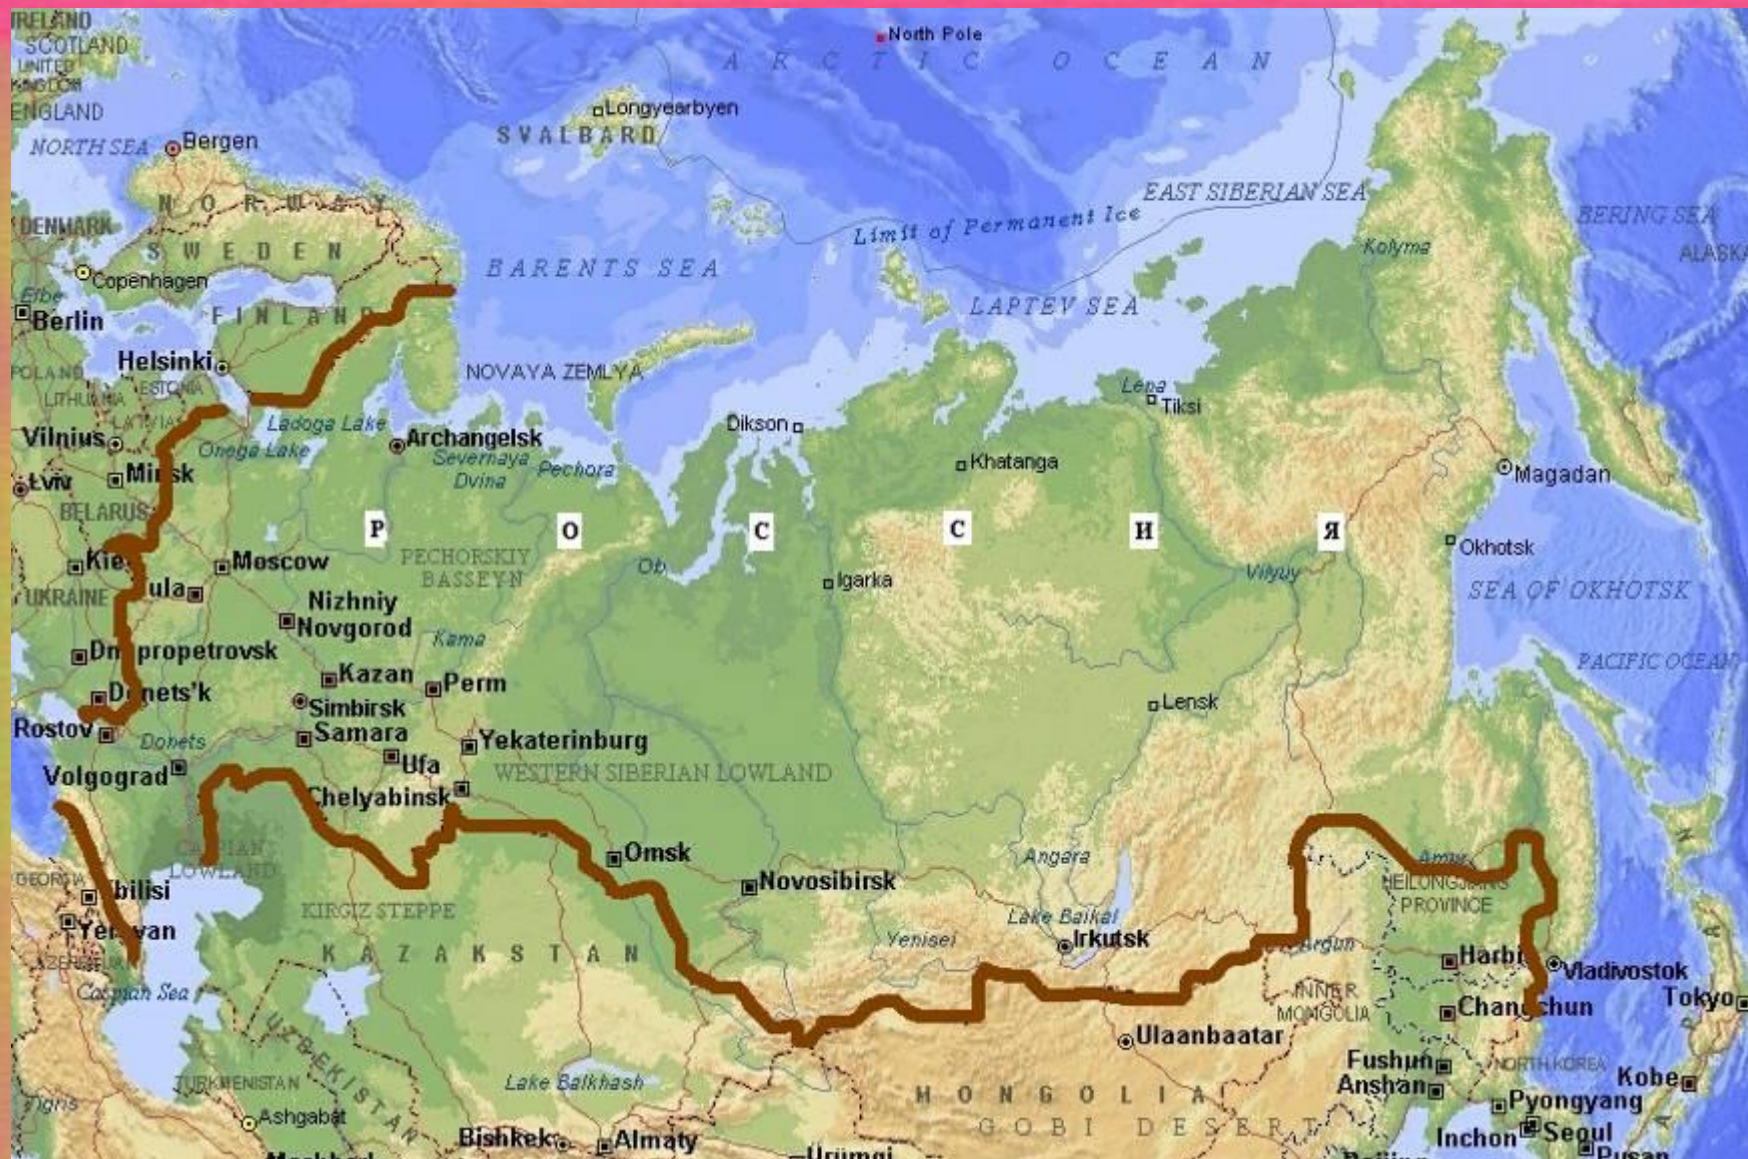

Мы живем на планете **ЗЕМЛЯ**

КАРТА РОССИИ

МАСШТАБ 1:25 000 000  
(в 1 см 250 км)  
0 250 500 750 км

Государственная граница  
Граница полярных территорий  
Границы союзных республик

... более **100** народов