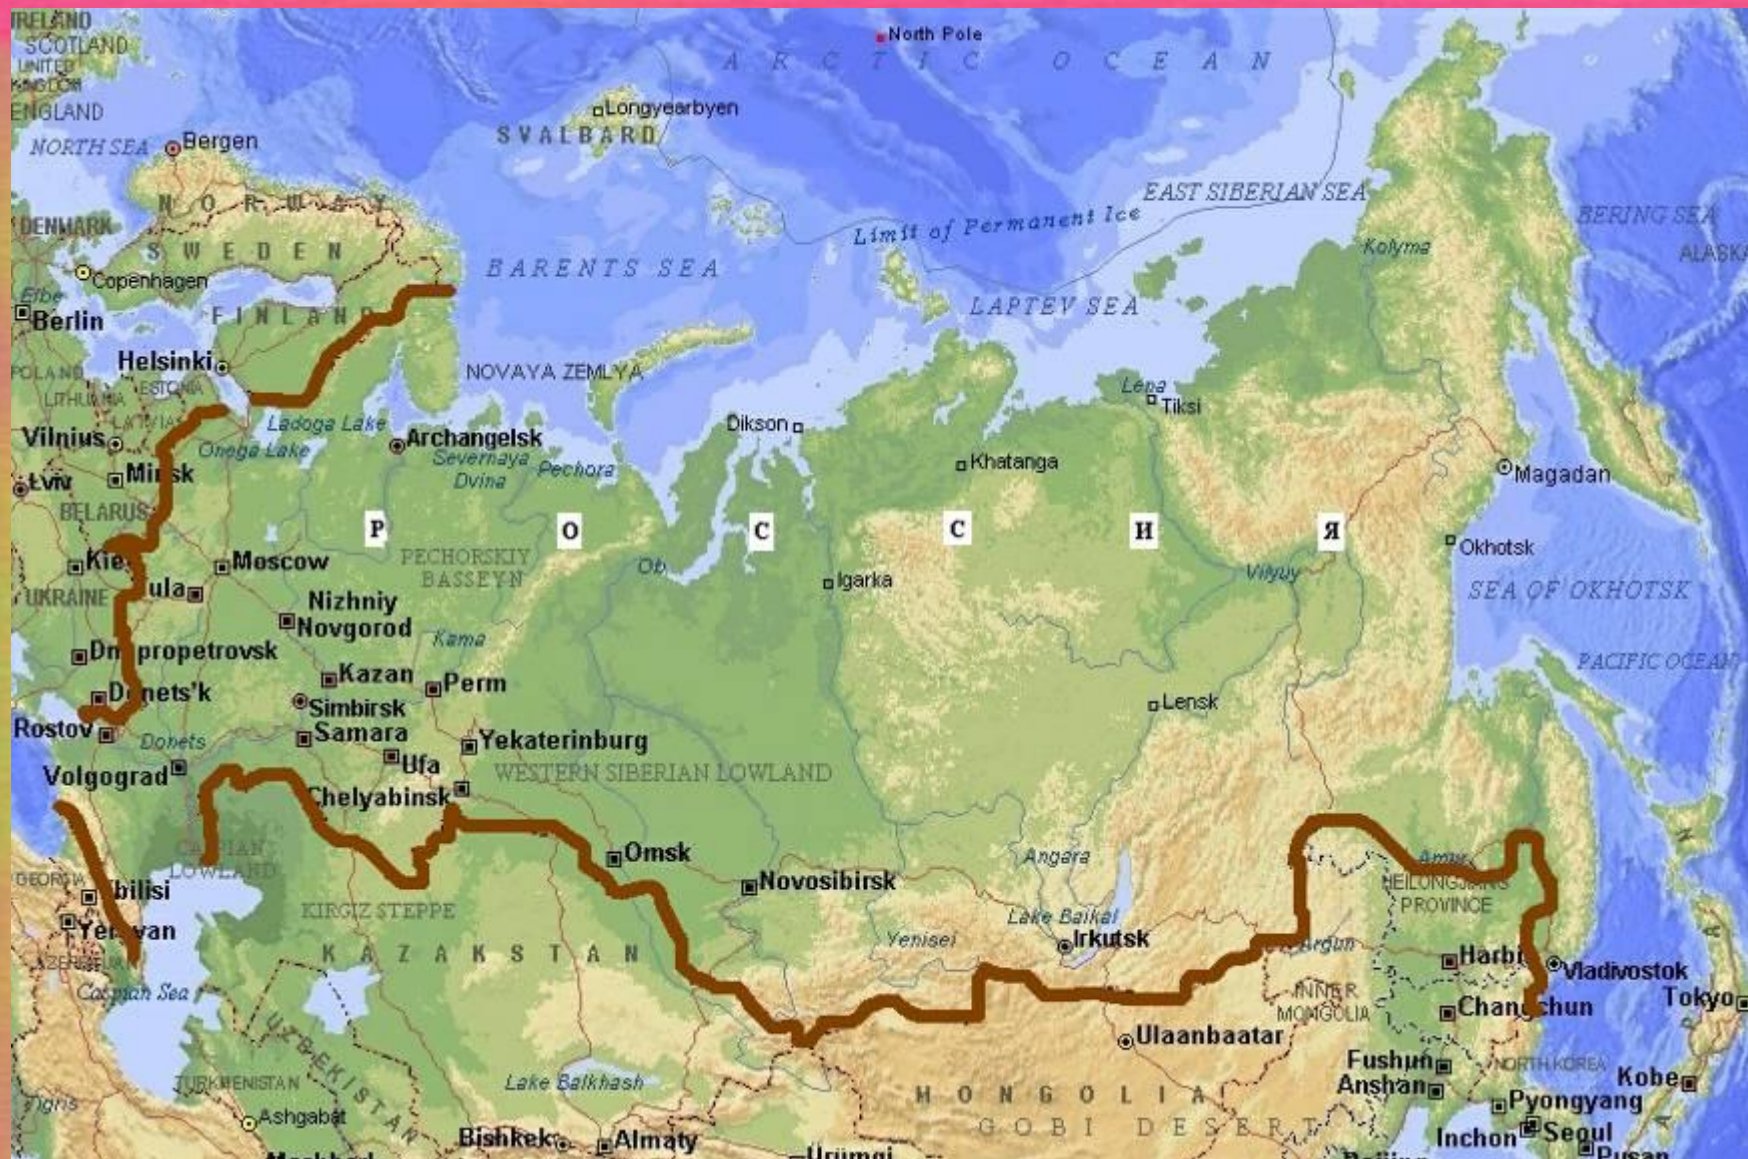

Мы живем на планете **ЗЕМЛЯ**

КАРТА РОССИИ

МАСШТАБ 1:25 000 000
(в 1 см 250 км)
0 250 500 750 км

Государственная Г.
Граница полярных Г.
Границы союзных Г.

СОВЕТСКИЙ СОЮЗ

РУССКИЕ

УКРАИНЦЫ

БЕЛОРУСЫ

УЗБЕКИ

КАЗАХИ

ГРУЗИНЫ

ЛИТОВЦЫ

МОЛДАВАНЕ

КИРГИЗЫ

ТАДЖИКИ

АРМЯНЕ

ТУРКМЭНЫ

ПАТЪШЫ

русские
белорусы

украинцы

карелы

казахи

татары

грузины