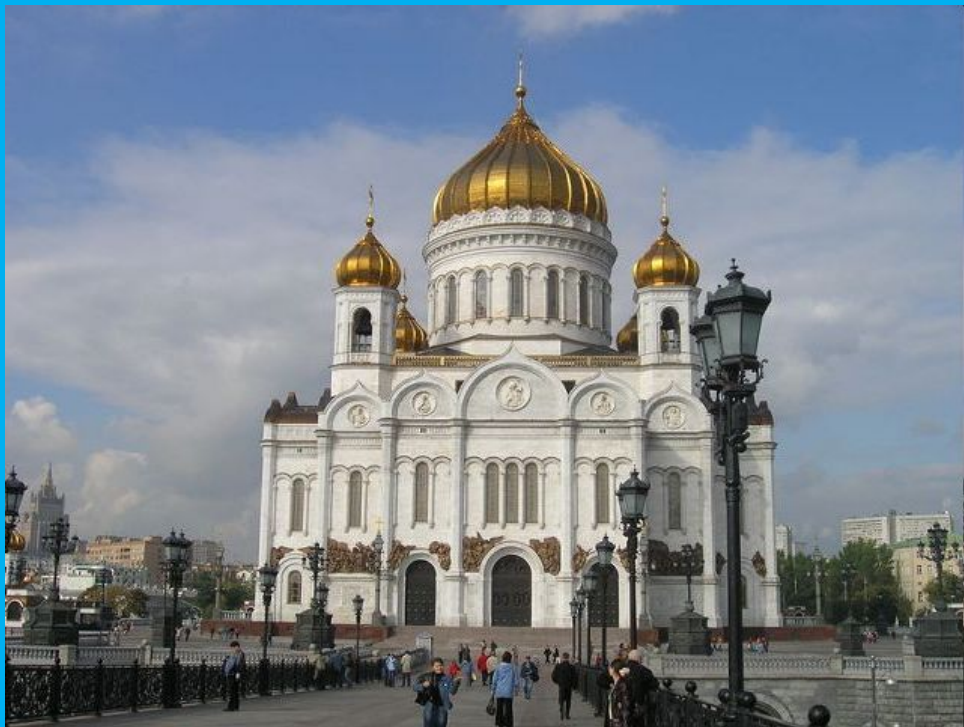

Достопримечательности России