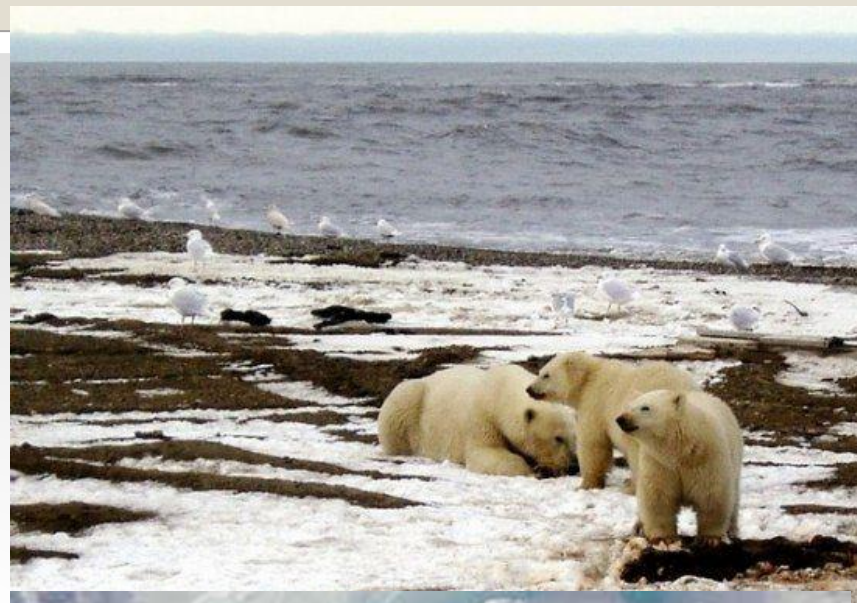

# Метеостанция

**Растения в Арктике**

Ива  
арктическая

Ложечка  
арктическая

# Животные в Арктике

леми  
нг

Заяц-  
беяк

песе  
ц

POSTED AT [WWW.ELLF.RU](http://WWW.ELLF.RU)

морж  
и

тюлен  
и