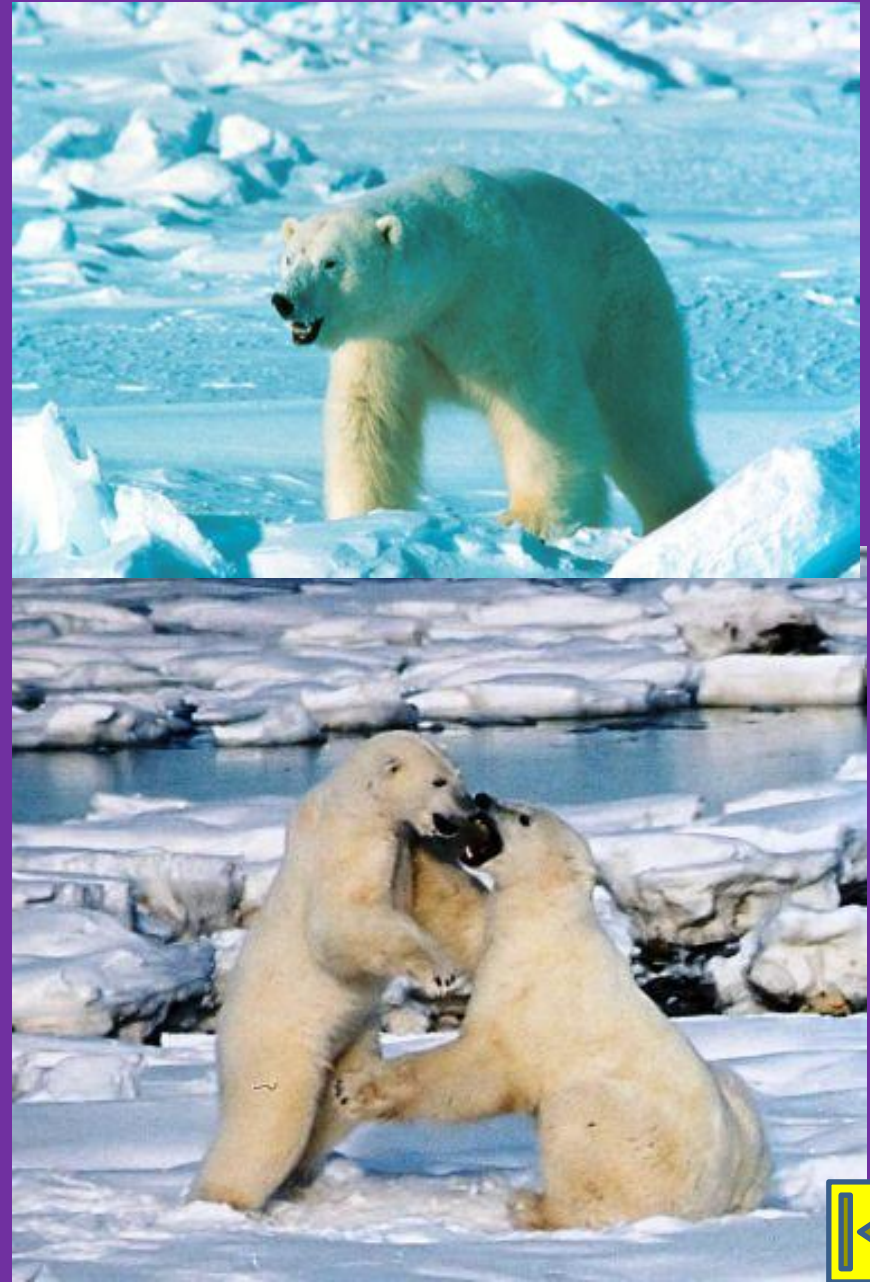

# Животный мир

Белый медведь

Тюлень

Морж

Птицы

# Белый медведь

Белые медведи – самые крупные и сильные животные Арктики, на них никто не нападает. В середине зимы в заснеженных берлогах у них рождаются детёныши. Мать кормит их своим молоком, а сама ничего не ест, пока не потеплеет настолько, что она может выйти на охоту.