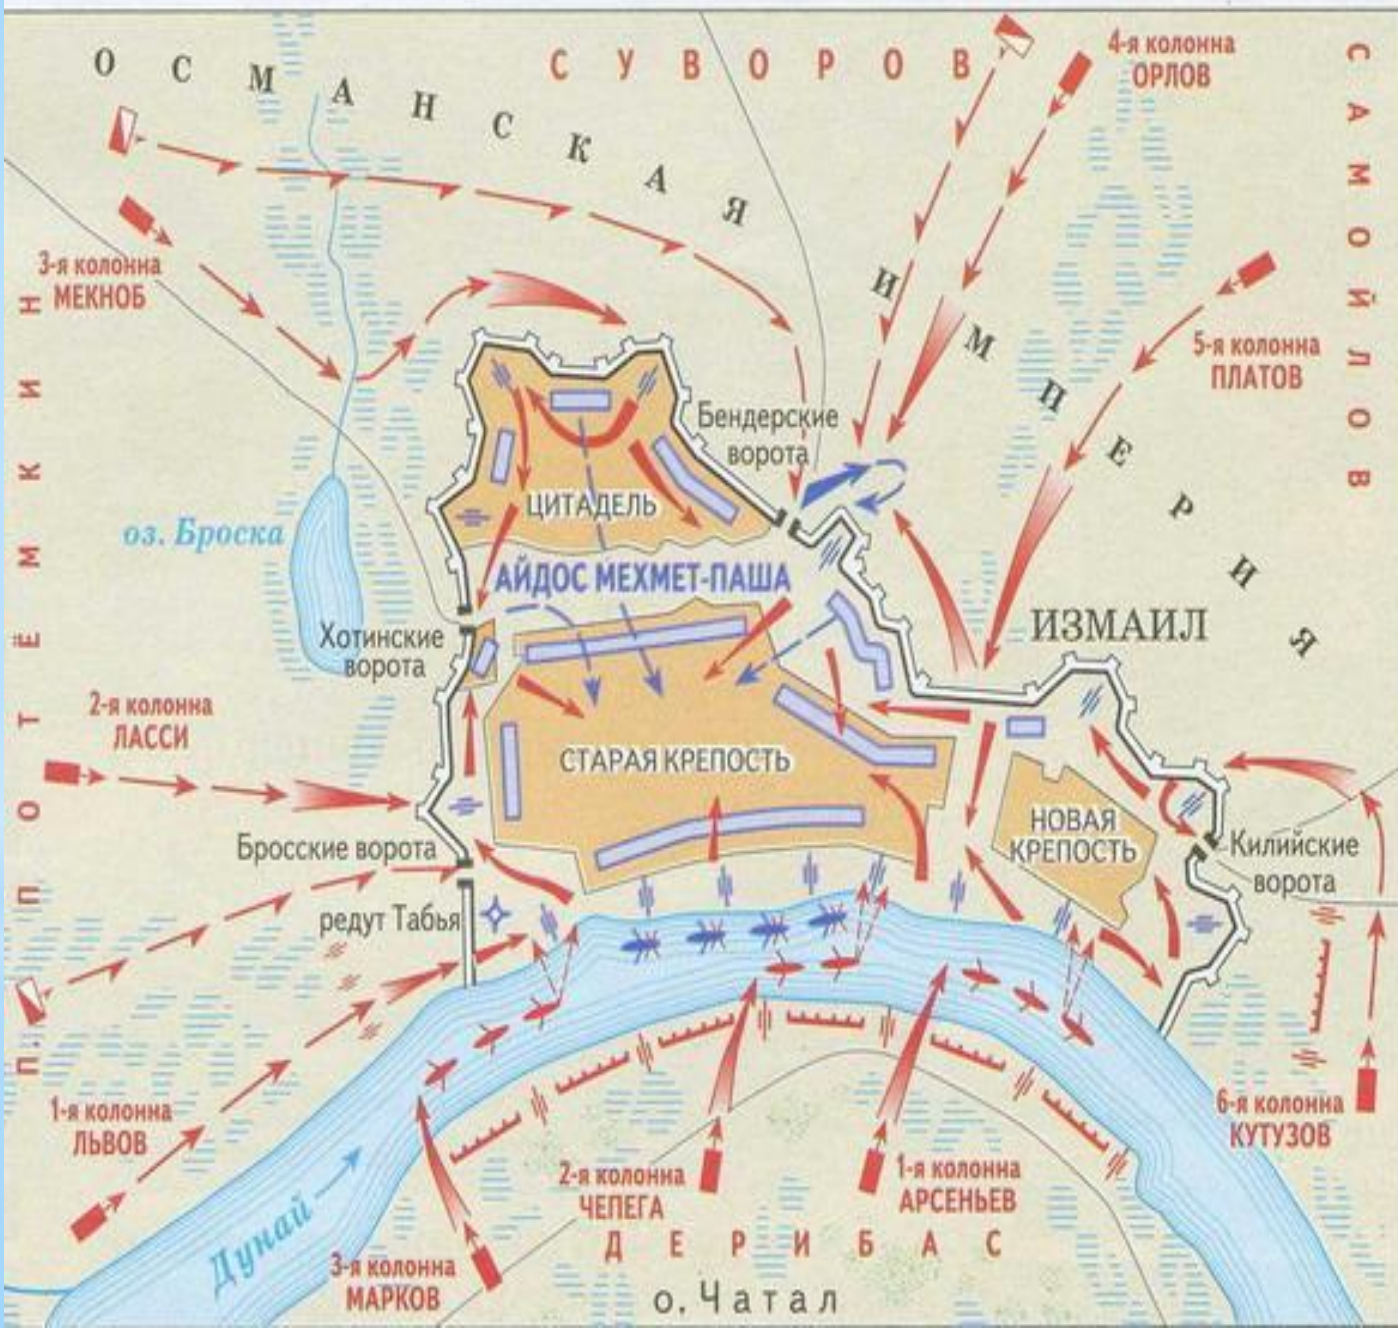

Третьяковская галерея

1856 год

XIX век

Штурм и взятие крепости Измаил 11 декабря 1790 г.

- Русские войска:**
-  атакующие колонны и направления их ударов
 -  кавалерийские резервы и их действия после начала штурма
 -  действия в крепости
 -  суда Лиманской флотилии и флотилии черноморских казаков
- Турецкие войска:**
-  части гарнизона крепости
 -  действия турецких войск
 -  турецкая флотилия
 -  Артиллерия