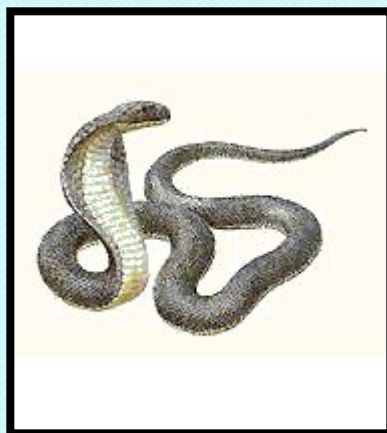

ПРЕСМЫКАЮЩИЕСЯ

ящерицы