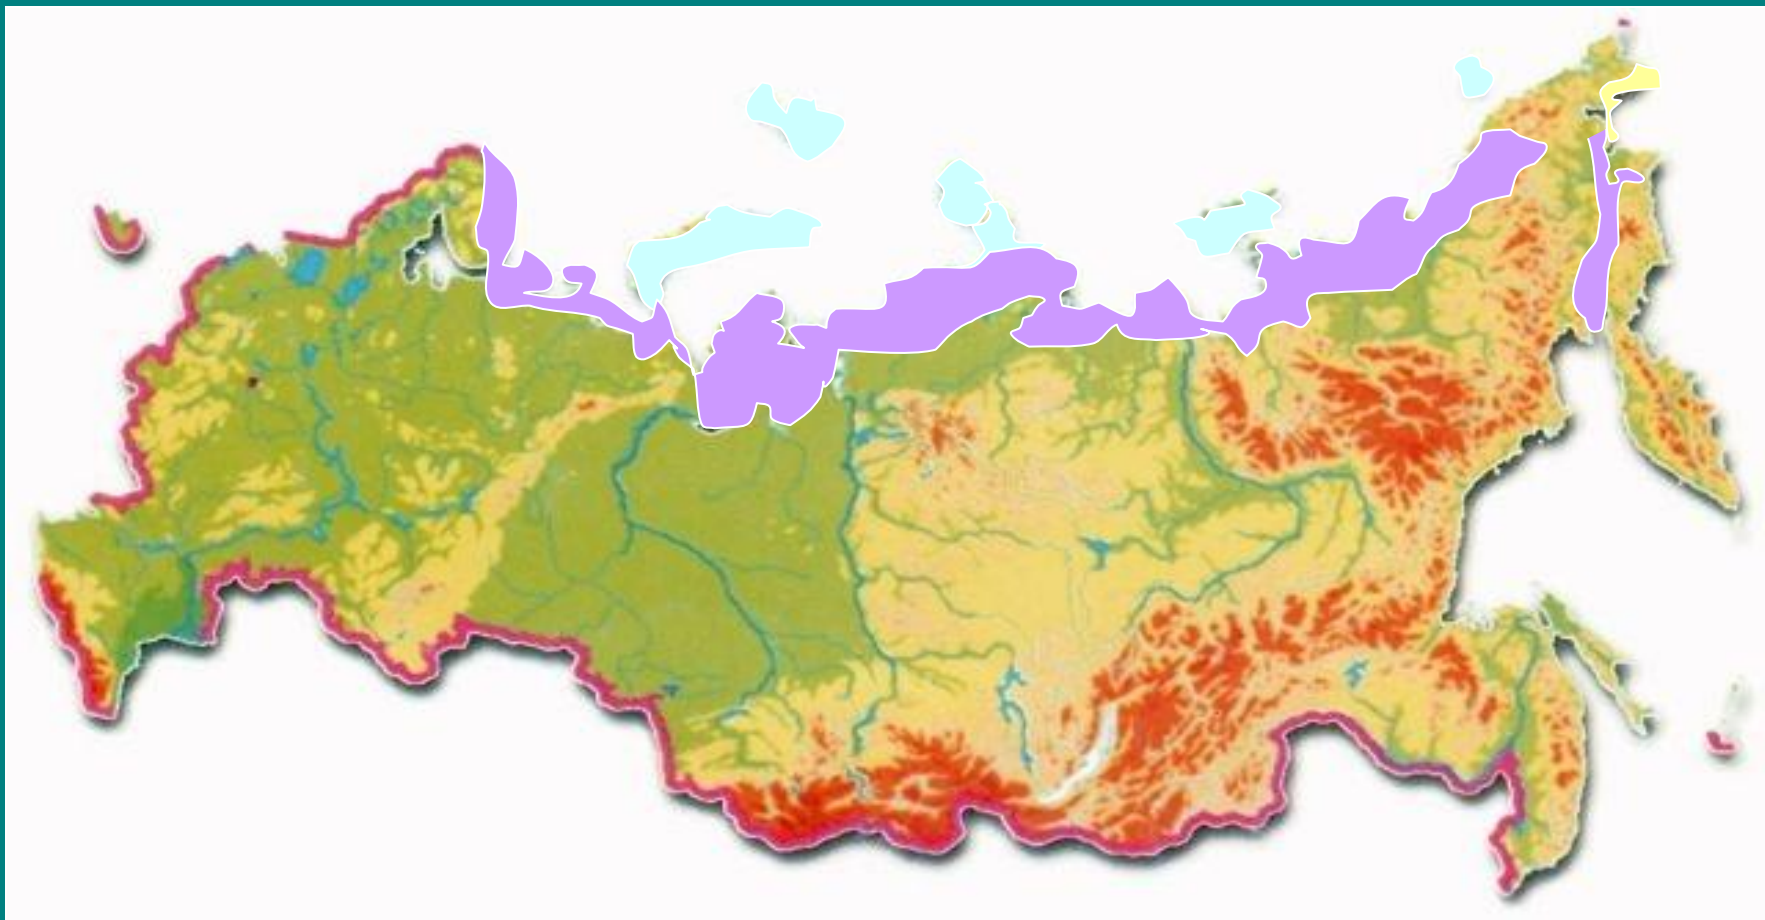

Презентация
«Окружающий мир»

Учебник А.А Плешакова

По теме «Тундра»
4 класс

Карта России. Природные зоны.

Зона Арктических пустынь

Зона Тундры

Тундра

- Расположена чуть южнее Арктики
- Холодная бескрайняя равнина
- Зима длится около 7-8 месяцев, t - -50
- 2 месяца – полярная ночь
- За короткое лето поверхность оттаивает на глубину от 50 см до 1 метра
- Кругом болота, так как вода не впитывается в мёрзлую землю

Растения Тундры

- Морошка
- Брусника
- Голубика
- Карликовая ива
- Карликовая берёза
- Олений лишайник
(ягель)

Животные Тундры (Фотографии)

Кайра

Чайка

Кречет

Тупик

Овцебык

Животные Тундры (Фотографии)

Полярная
сова

Заяц - беляк

Северные олени