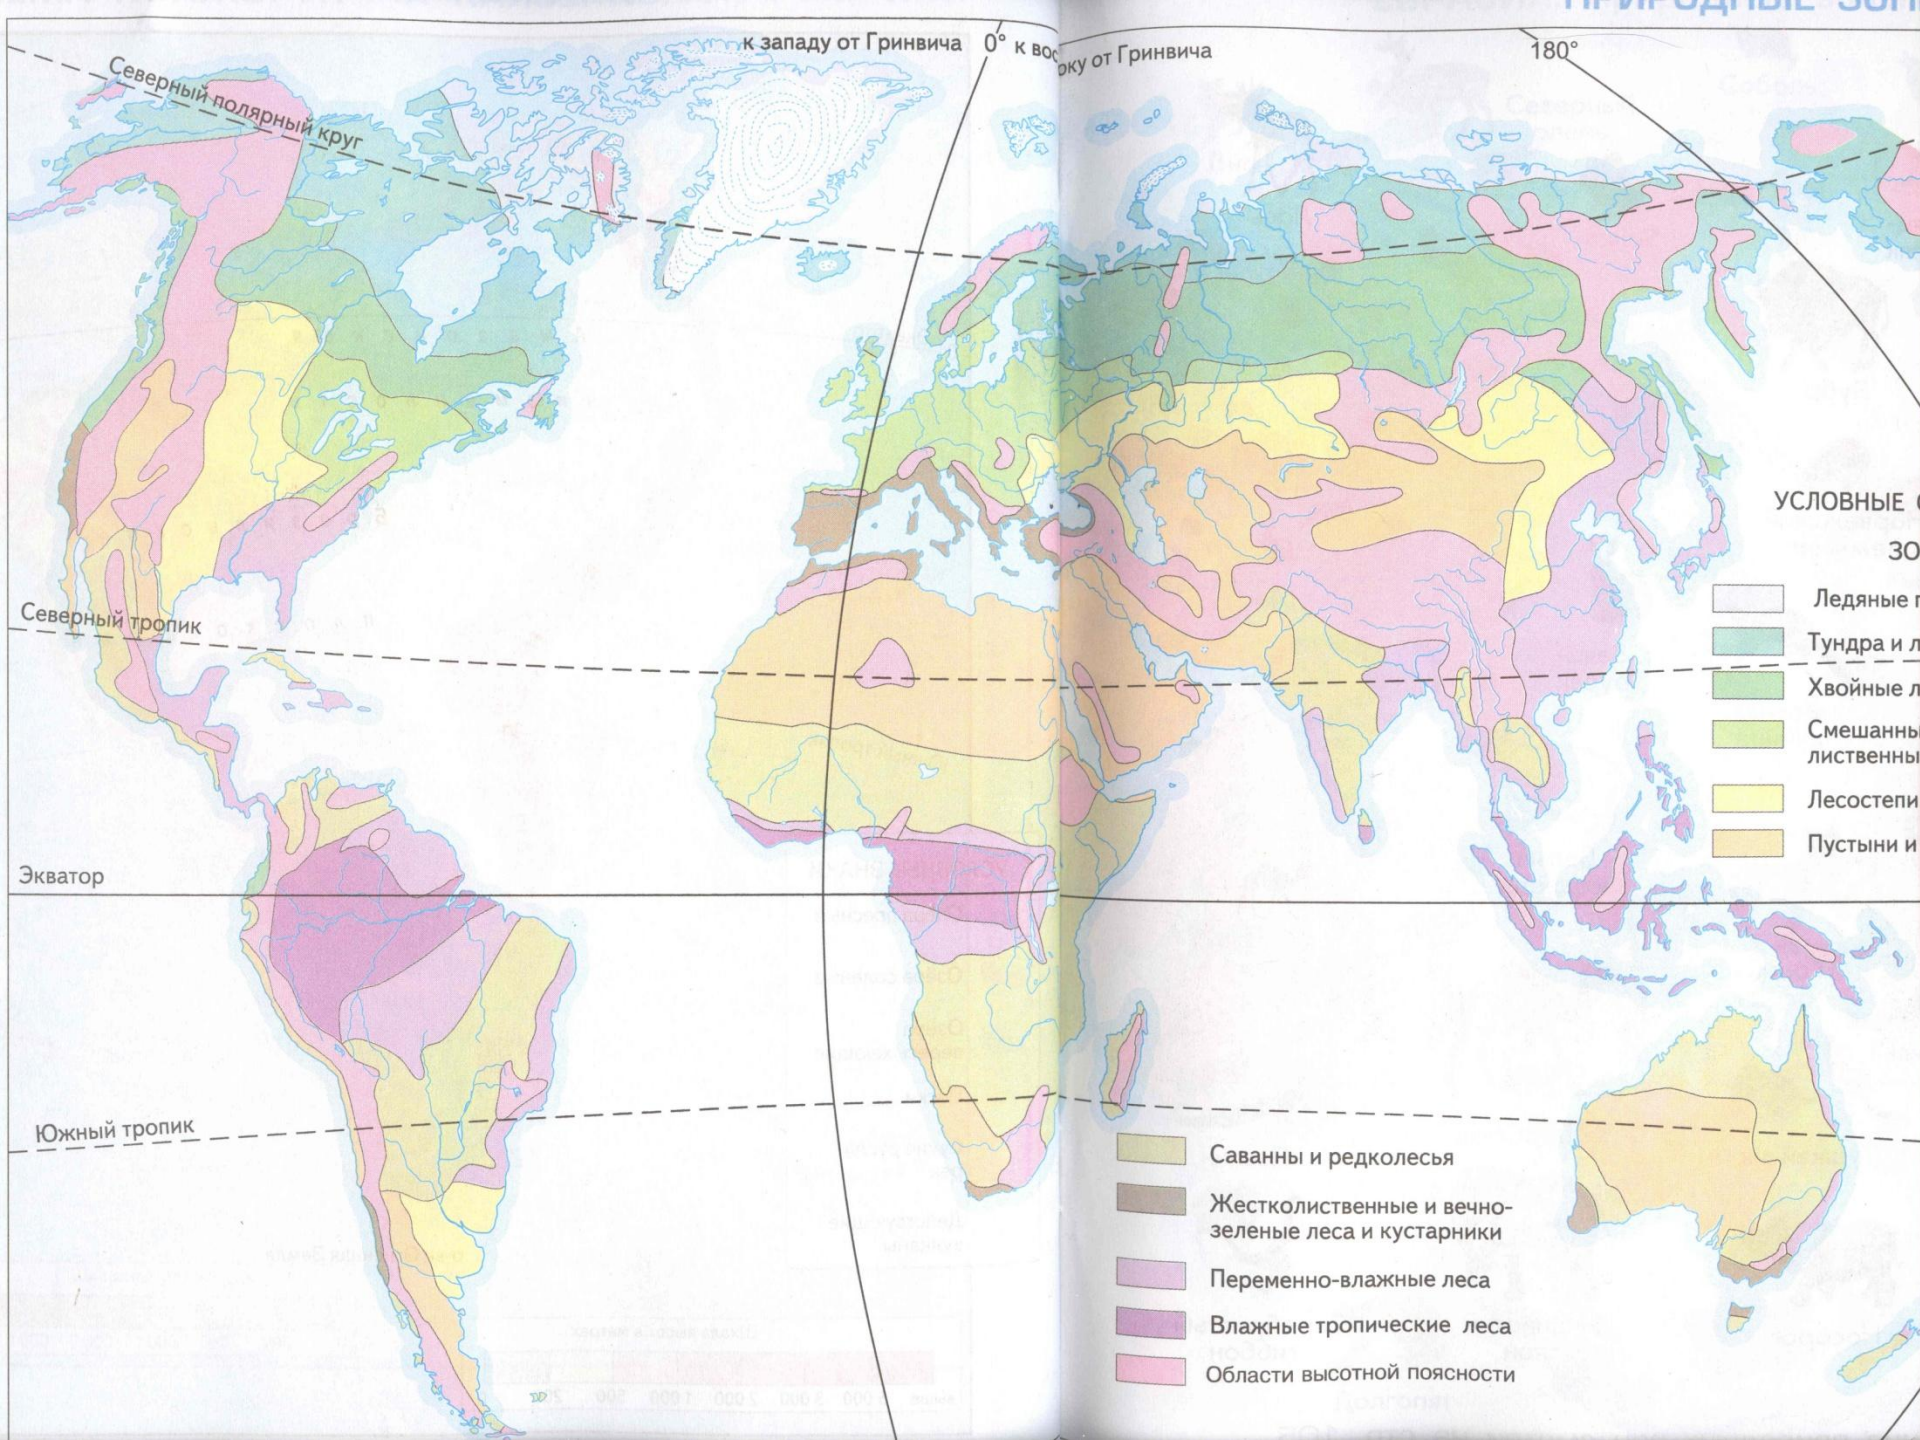

Засушливые зоны умеренного пояса

Презентацию подготовила
учитель начальных классов
МБОУ Гимназия № 6
Быкова Ирина Владиславовна

к западу от Гринвича 0° к востоку от Гринвича 180°

Северный полярный круг

Северный тропик

Экватор

Южный тропик

УСЛОВНЫЕ СВЕДЕНИЯ
30

- Ледяные покровы
- Тундра и ледяные пустыни
- Хвойные леса
- Смешанные и лиственные леса
- Лесостепи
- Пустыни и полупустыни

- Саванны и редколесья
- Жестколиственные и вечнозеленые леса и кустарники
- Переменно-влажные леса
- Влажные тропические леса
- Области высотной поясности

Зона степей

Цель питания

Цель питания

Зона пустынь

Берегите природу!

Домашнее задание.

I ряд: сообщение о животном леса.

II ряд: сообщение о животном степи.

III ряд: сообщение о животном пустыни.