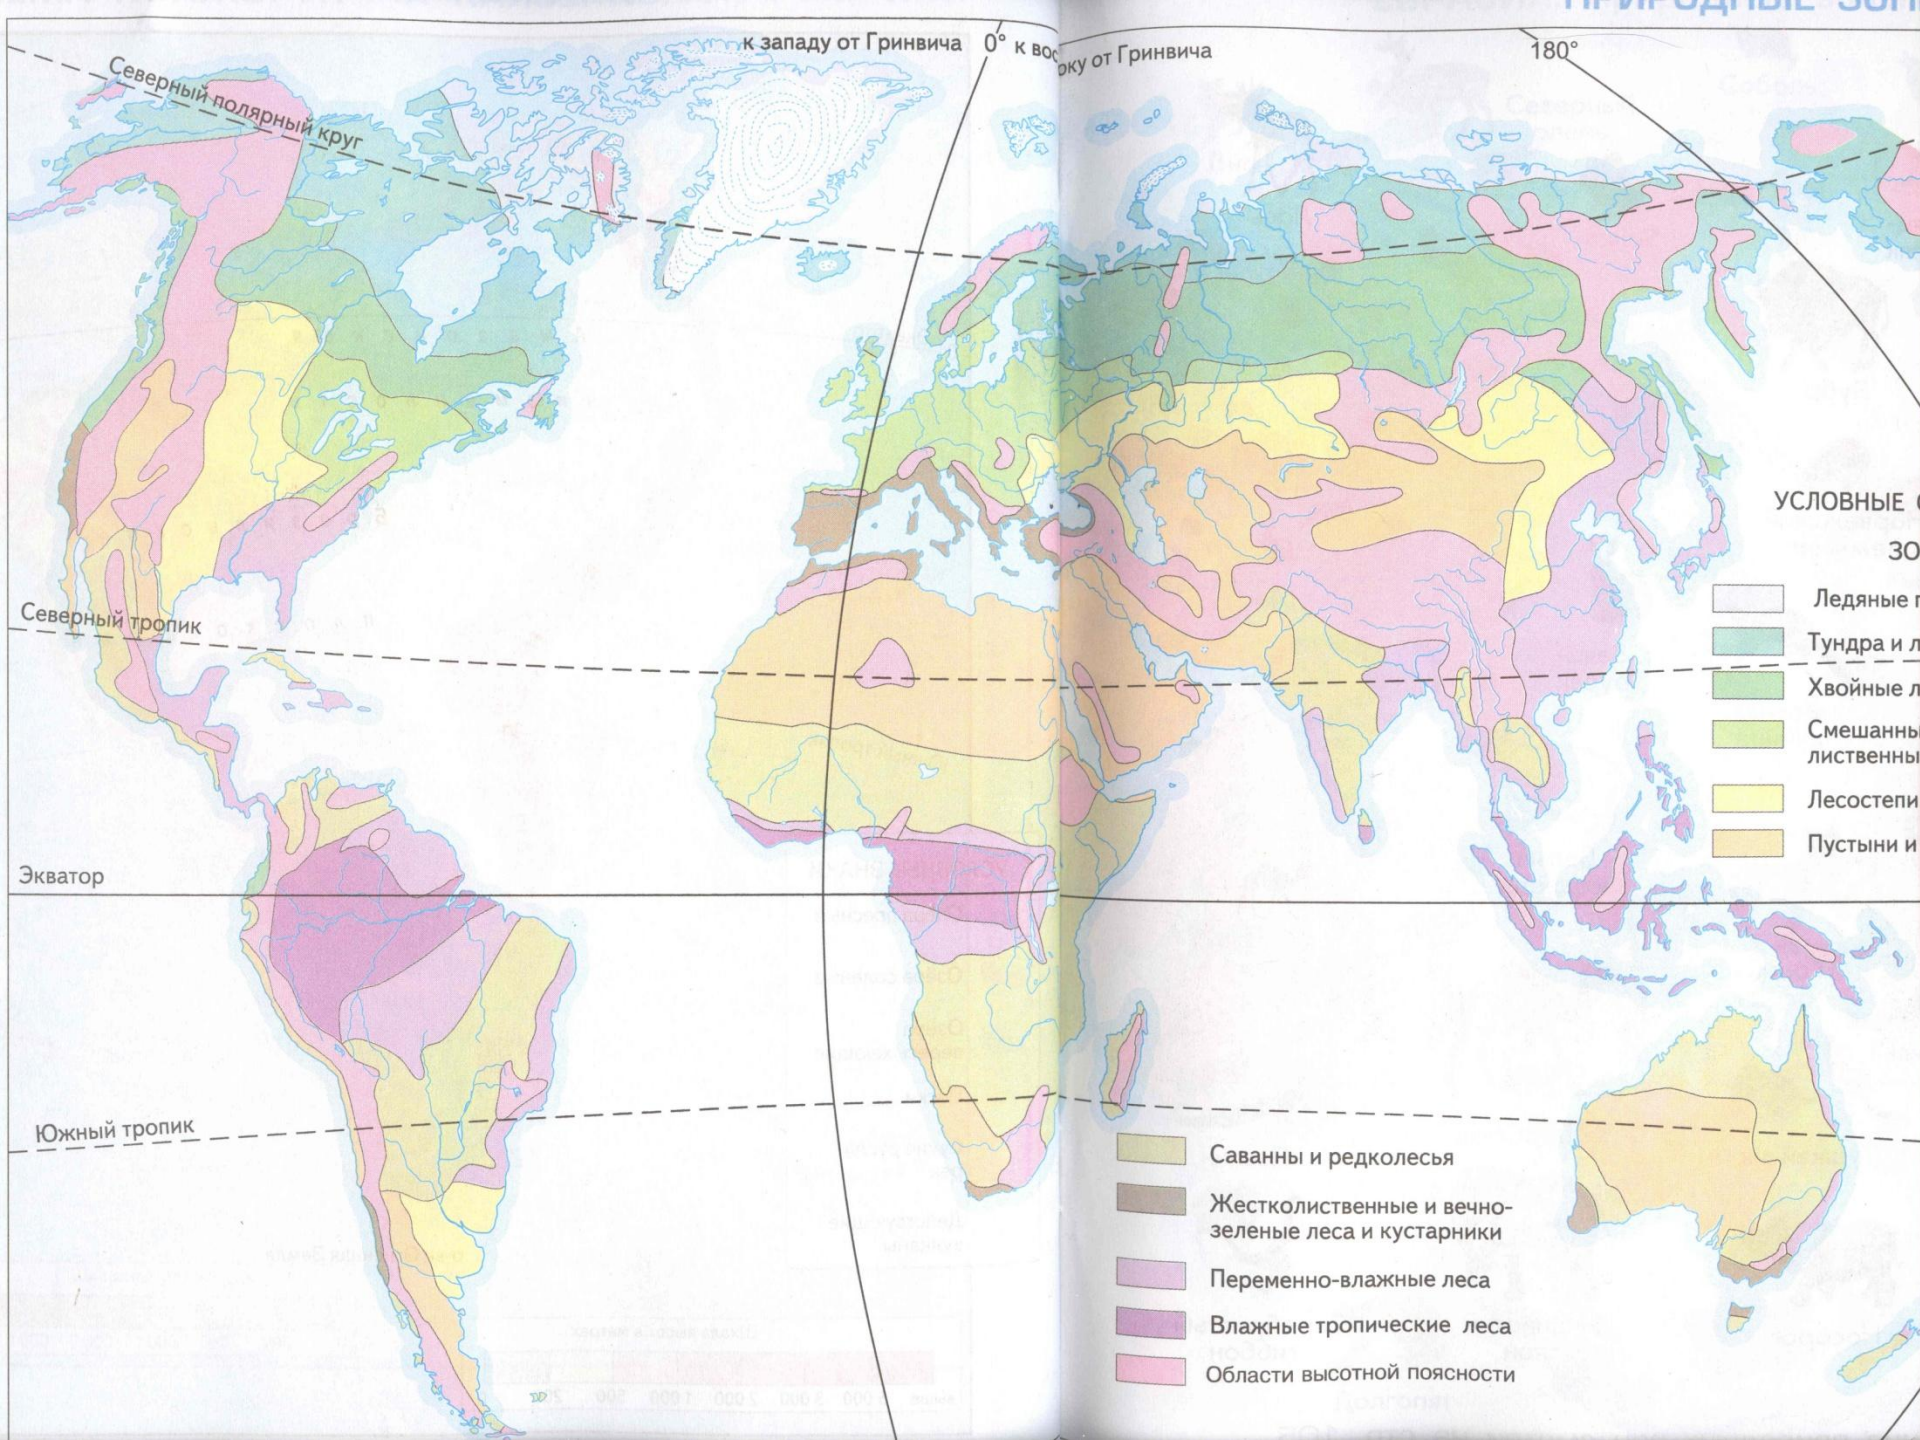

Засушливіє зони і умовного пояса

Презентацию подготовила
учитель начальных классов
МБОУ Гимназия № 6
Быкова Ирина Владиславовна

к западу от Гринвича 0° к востоку от Гринвича 180°

Северный полярный круг

Северный тропик

Экватор

Южный тропик

УСЛОВНЫЕ СВЕДЕНИЯ
30

- Ледяные покровы
- Тундра и ледяные пустыни
- Хвойные леса
- Смешанные и лиственные леса
- Лесостепи
- Пустыни и полупустыни

- Саванны и редколесья
- Жестколиственные и вечнозеленые леса и кустарники
- Переменно-влажные леса
- Влажные тропические леса
- Области высотной поясности

Зона степей

Цель питания

Цель питания

Зона пустынь

Берегите природу!

Домашнее задание.

I ряд: сообщение о животном леса.

II ряд: сообщение о животном степи.

III ряд: сообщение о животном пустыни.