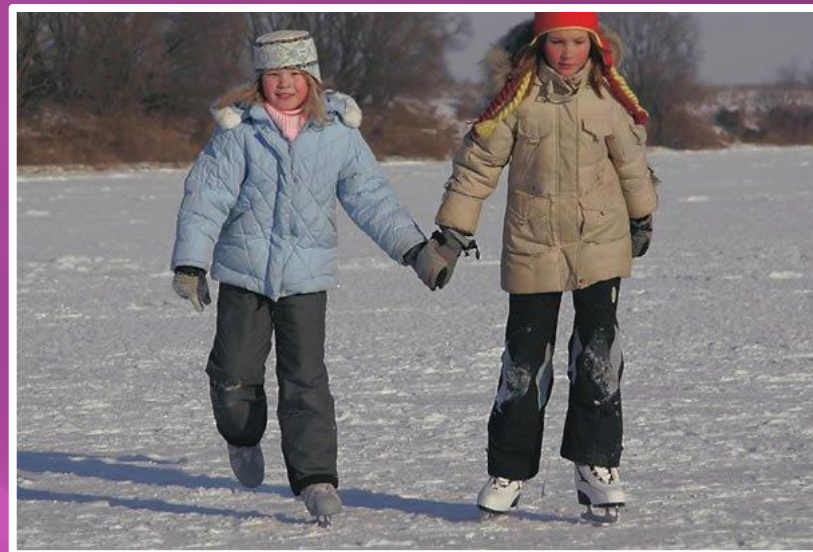

Зимние забавы