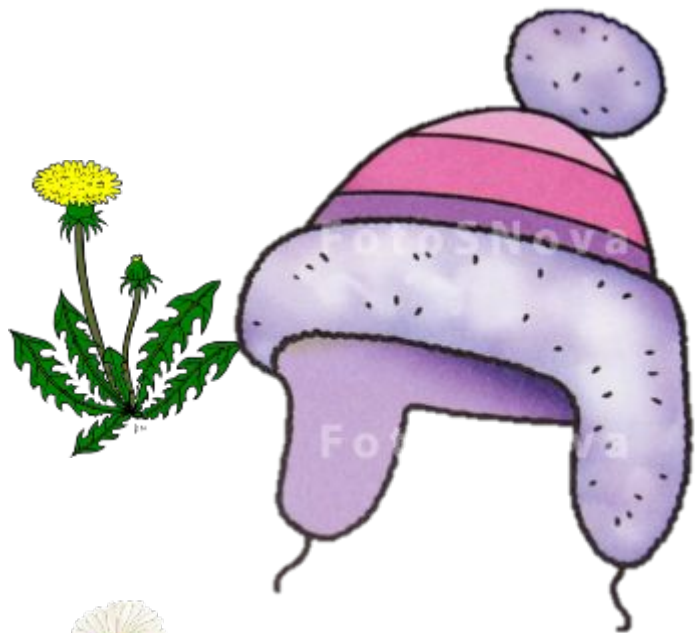

A decorative border surrounds the central text. It features a repeating pattern of small blue and yellow circles. Interspersed within this pattern are green ivy leaves and several large, stylized flowers with yellow and pink petals. The background of the slide is white with faint, scattered blue and yellow dots.

Предметный и рукотворный мир

Какие
цветочки
выросли у
Незнайки
на грядке?

Какую одежду сшил
портной для Незнайки

Собери
Незнайки
предметы
природног
о мира

Собери Незнайке
предметы
рукотворного мира

Коне
ц