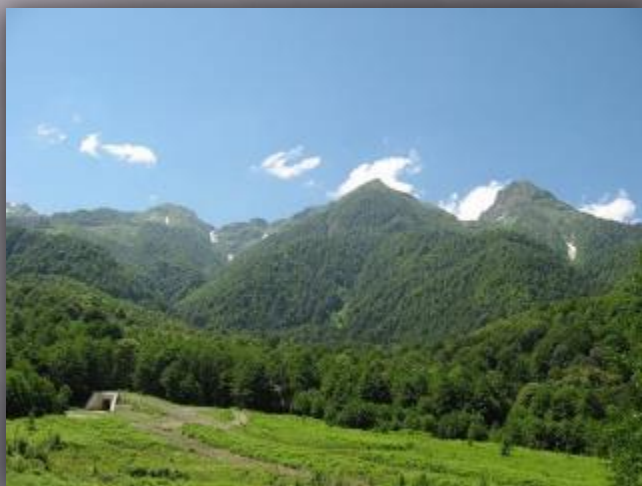

Гора Народная

Высота – 1 895 м

НАРОДЫ УРАЛА

Восточно-Европейская равнина

НАРОДЫ, НАСЕЛЯЮЩИЕ ВОСТОЧНО-ЕВРОПЕЙСКУЮ РАВНИНУ

Горы Кавказа

Гора Эльбрус

Высота – 5 642 м