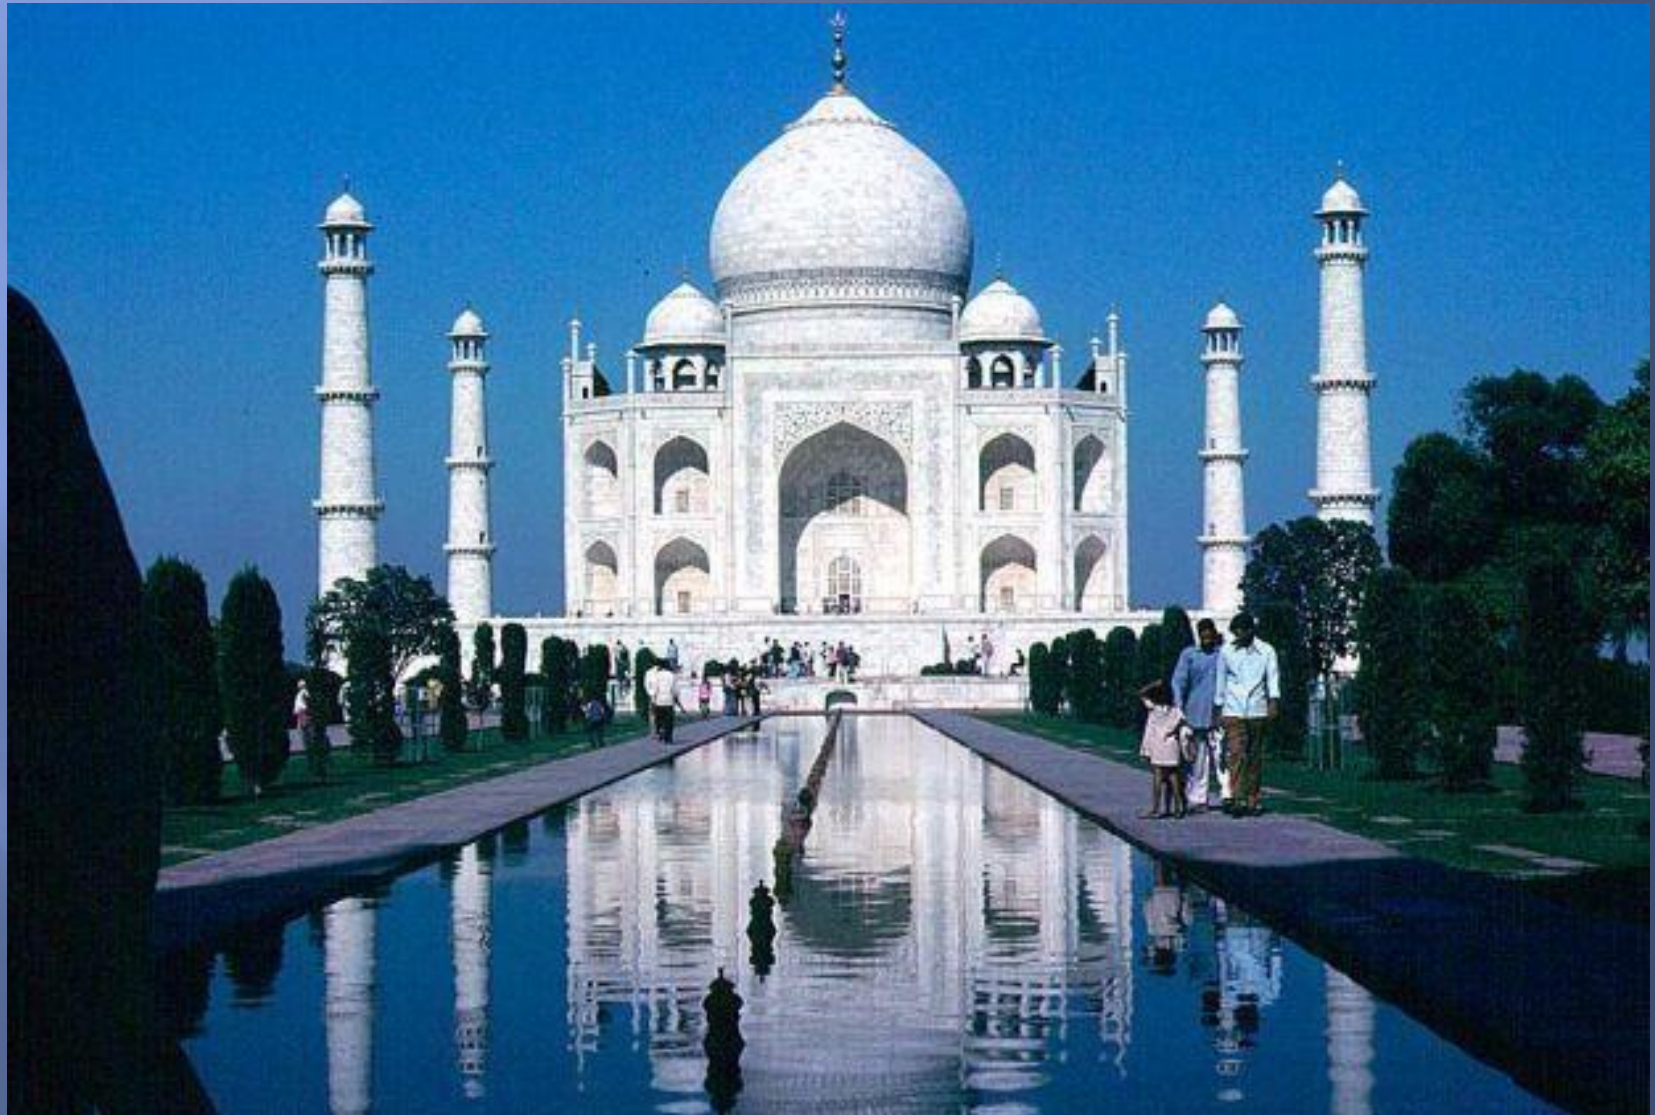

АВСТРАЛИЯ

ФЛА

Г

ГЕРБ

*Сиднейский оперный театр.
Его крыша выстроена в виде
парусов.
В зале этого театра висит
самый большой занавес в мире.*

ИНДИЯ

Флаг

Герб

सत्यमेव जयते

Прекрасный Тадж-Махал – символ Индии.

Ажурная резьба по белому мрамору украшает внутреннее убранство знаменитого мавзолея Тадж-Махал.

Но не только архитектурное совершенство привлекает к Тадж-Махалу миллионы путешественников со всего света. Не меньшее впечатление на сердца людей производит и история его возникновения... История, больше похожая на восточную сказку или легенду, которой позавидовал бы любой поэт...