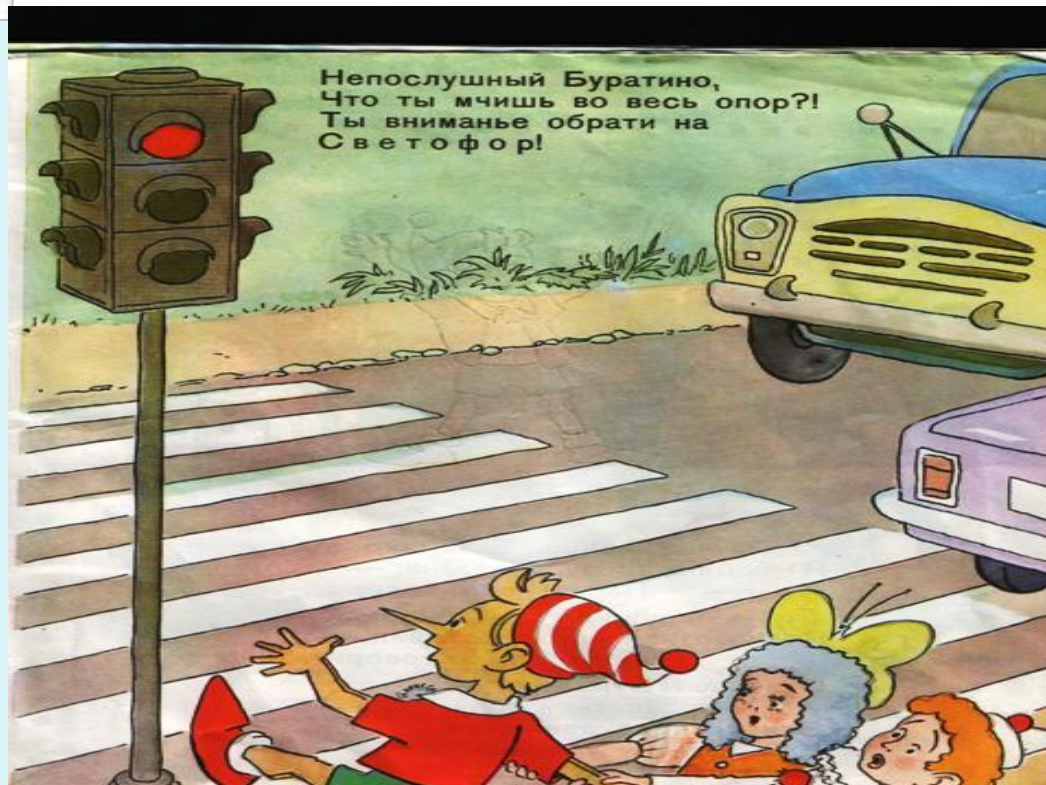

## Осторожно ! Нельзя выезжать на дорогу не посмотрев налево и направо

Внезапный выезд на дорогу.

Ведет к печальному исходу:

-Останови велосипед!-

Кричат Пьеро с Мальвиной вслед.

Переходить дорогу надо на зеленый свет светофора , а на какой цвет светофора пошел Буратино?

Всем ясно  
без  
подсказки,  
Не зря мы  
бьем  
тревогу:  
Ну кто  
читает  
сказки  
Переходя  
дорогу?

Дорогу надо переходить на зеленый цвет светофора, а на какой цвет пошел Буратино?

**Непослушный Буратино,  
Что ты мчишь во весь опор?  
Ты внимание обрати на светофор!**