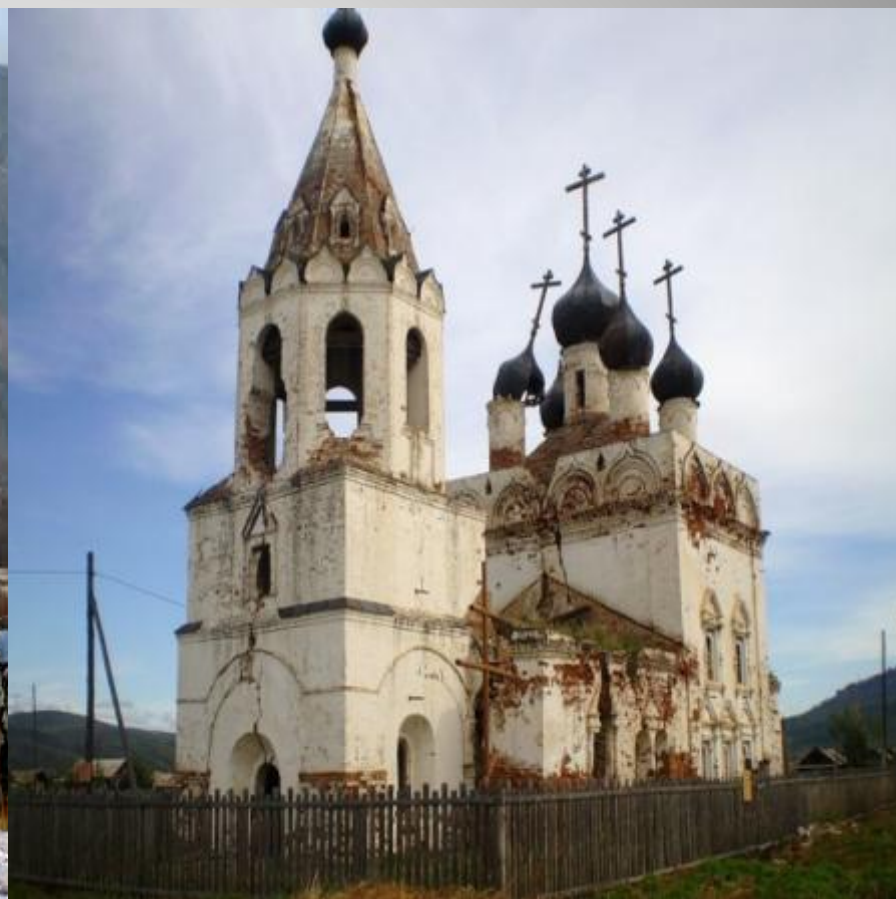

**Знаменитые места  
*Забайкальского  
Края.***

Кадалинские дворцы

**Бутинский дворец в г Нерчинске**

# КОНДУЙСКОЕ ГОРОДИЩЕ

**АЛХАНАЙ**

# КАФЕДРАЛЬНЫЙ СОБОР КАЗАНСКОЙ ИКОНЫ БОЖЬЕЙ МАТЕРИ В ЧИТЕ

# **ЦЕРКОВЬ УСПЕНИЯ БОЖЬЕЙ МАТЕРИ В СЕЛЕ КАЛИНИНО**

**Камень Чингисхана**

**ЦУГОЛЬСКИЙ ДАЦАН**