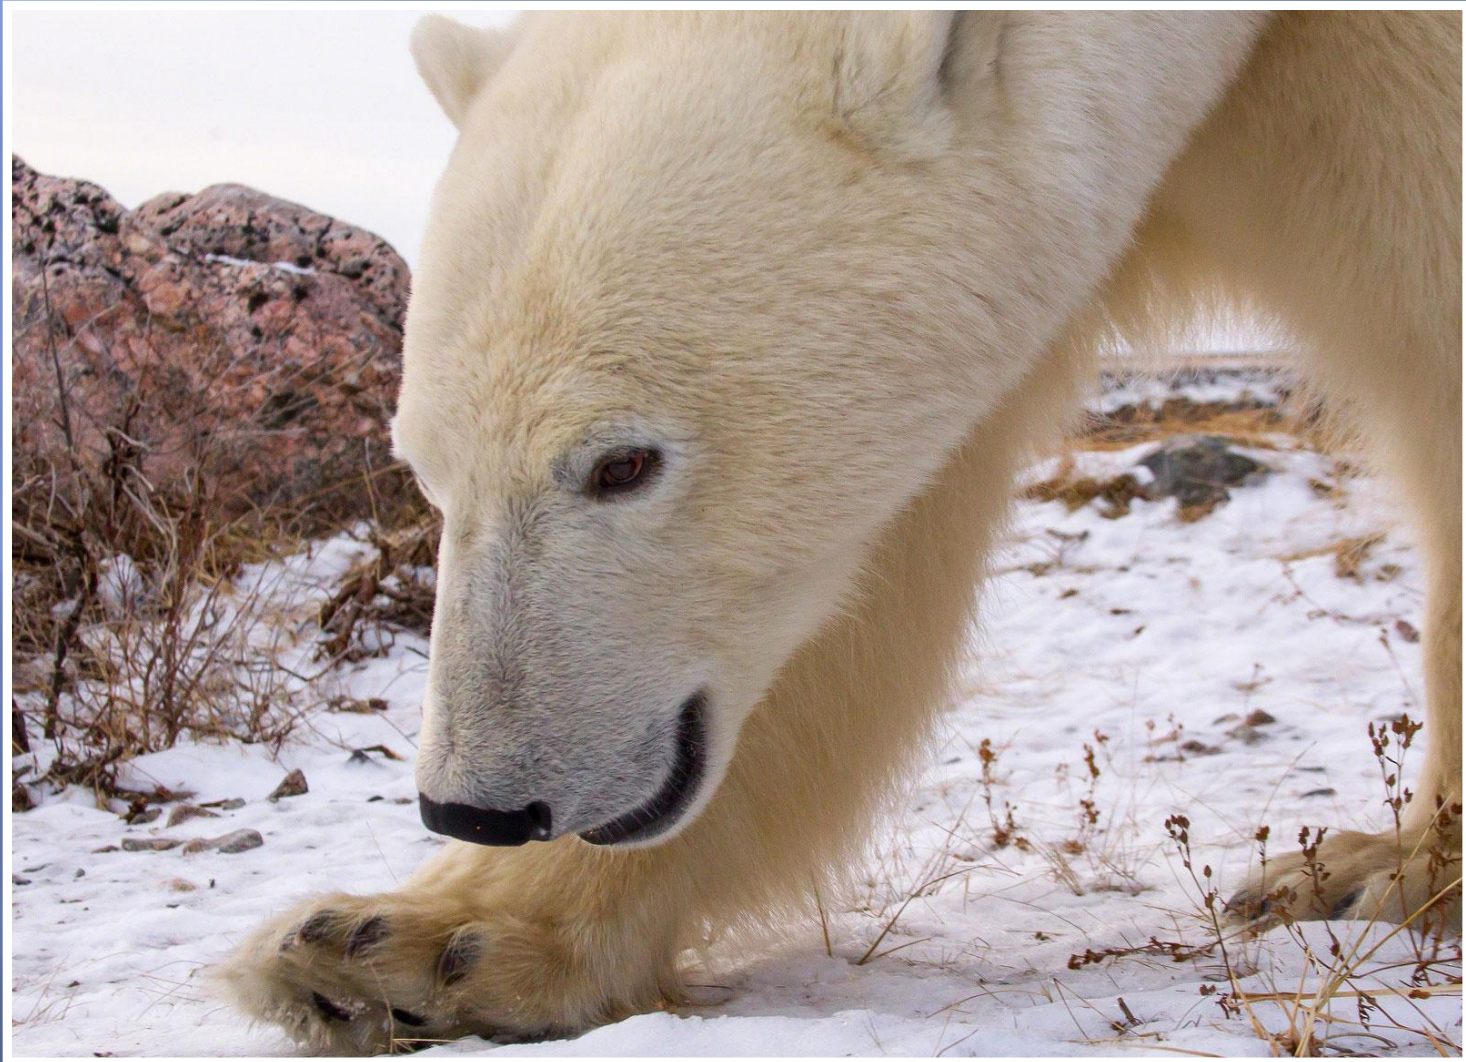

Животные
севера.
Белый
медведь

Очень-очень далеко, в Арктике,
там где всегда зима, живут
белые полярные медведи

Белый медведь - самый крупный хищник в мире. У него очень хорошо развит слух, зрение и обоняние.

У белых медведей – у взрослых и медвежат – толстый, густой мех, который позволяет им не бояться холода.

Благодаря своим сильным лапам медведь
очень быстро бегает и может плавать
несколько часов подряд.

Детеныши белых медведей рождаются в середины зимы, в берлоге, выкопанной в снегу. Они остаются там со своей мамой в течение 3 месяцев.

Белый мех помогает полярным медведям сливаться со льдом и снегом их арктического «дома». А плотность меха и слой подкожного жира не дают медведю замерзнуть даже в самые лютые морозы.