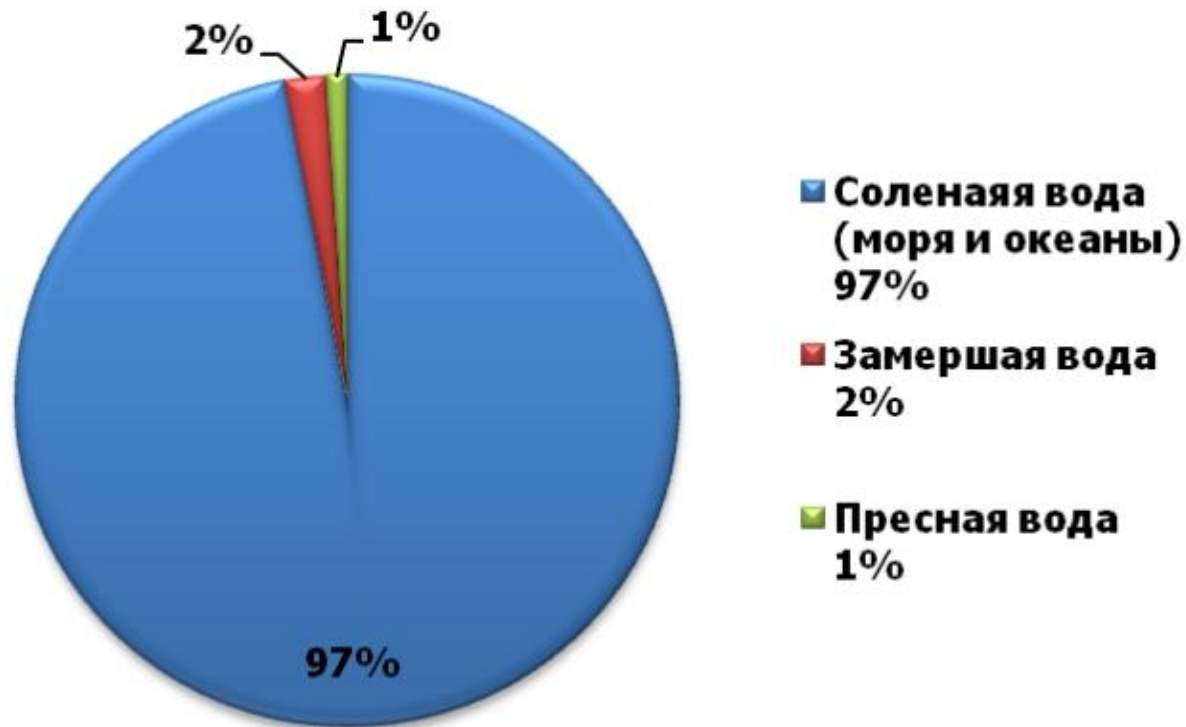

ДОМАШНЕЕ ЗАДАНИЕ.

Ответы к тесту:

1 - А

2 - Б

3 - В

4 - Б

5 - А

A close-up, high-speed photograph of a water splash. The water is captured in mid-air, forming a crown-like shape with many small droplets flying upwards and outwards. The background is a soft, out-of-focus blue. The overall tone is clean and fresh.

**БЕРЕГИТЕ
ВОДУ!**

Планета Земля

Около 80% всей поверхности Земли покрыто водой. Но 99% - это океаны и ледники. А вода, которую мы пьем, – это 1% от всего количества воды на планете.

22 МАРТА

ВСЕМИРНЫЙ ДЕНЬ ВОДЫ