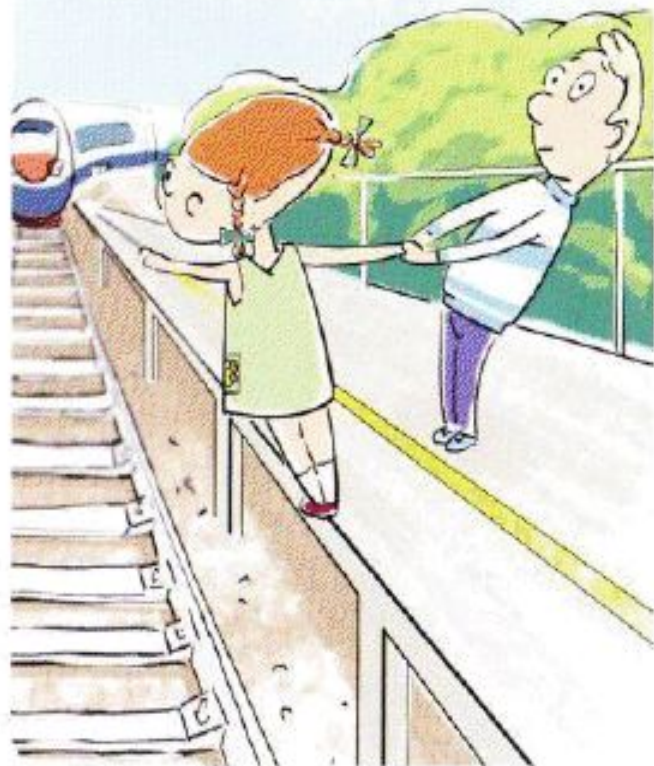

ПРАВИЛА  
БЕЗОПАСНОГО  
ПОВЕДЕНИЯ  
ДЕТЕЙ НА  
ЖЕЛЕЗНО-  
ДОРОЖНОМ  
ТРАНСПОРТЕ

Переходи железнодорожные пути только по пешеходным переходам, мостам и тоннелям!

При переходе через железнодорожные пути по пешеходному переходу, расположенному в одном уровне с железнодорожными путями:

- убедись, что в зоне видимости нет движущегося поезда!
- внимательно следи за световыми и звуковыми сигналами, подаваемыми техническими средствами или работниками железнодорожного транспорта!

Не используй наушники и мобильные телефоны при переходе через железнодорожные пути!

Не переходи железнодорожные пути на красный свет светофора!

Не ходи по железнодорожным путям!

Не пытайся проникнуть на пассажирскую платформу и ж.д. пути в установленном месте!

Не подлезай под пассажирскими платформами и железнодорожным подвижным составом!  
Не перелезай через автосцепные устройства между вагонами!

Не заходи за линию безопасности у края пассажирской платформы!

Не бегай по пассажирской платформе рядом с прибывающим или отправляющимся поездом!  
Не устраивай различные подвижные игры!

Не прыгай с пассажирской платформы на железнодорожные пути!