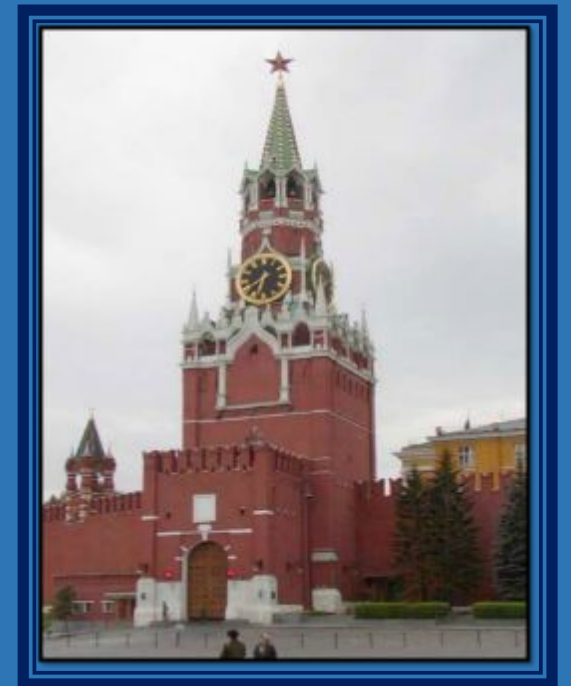

ПРИГЛАШЕНИЕ НА МАЛУЮ РОДИНУ

A vibrant field of colorful flowers, including red, yellow, and purple blooms, stretches across the foreground. The background features rolling green hills under a clear blue sky. The text "ПРИГЛАШЕНИЕ НА МАЛУЮ РОДИНУ" is overlaid in large, bold, yellow letters with a red outline.

***Добро пожаловать в
Калмыкию!***

КАЛМЫКИ

ЭЛИСТА

СТЕПНАЯ ЖЕМЧУЖИНА

Врата счастья

Фантан «Дракон»

Пагода «Семь дней»

«Золотая обитель Будды»