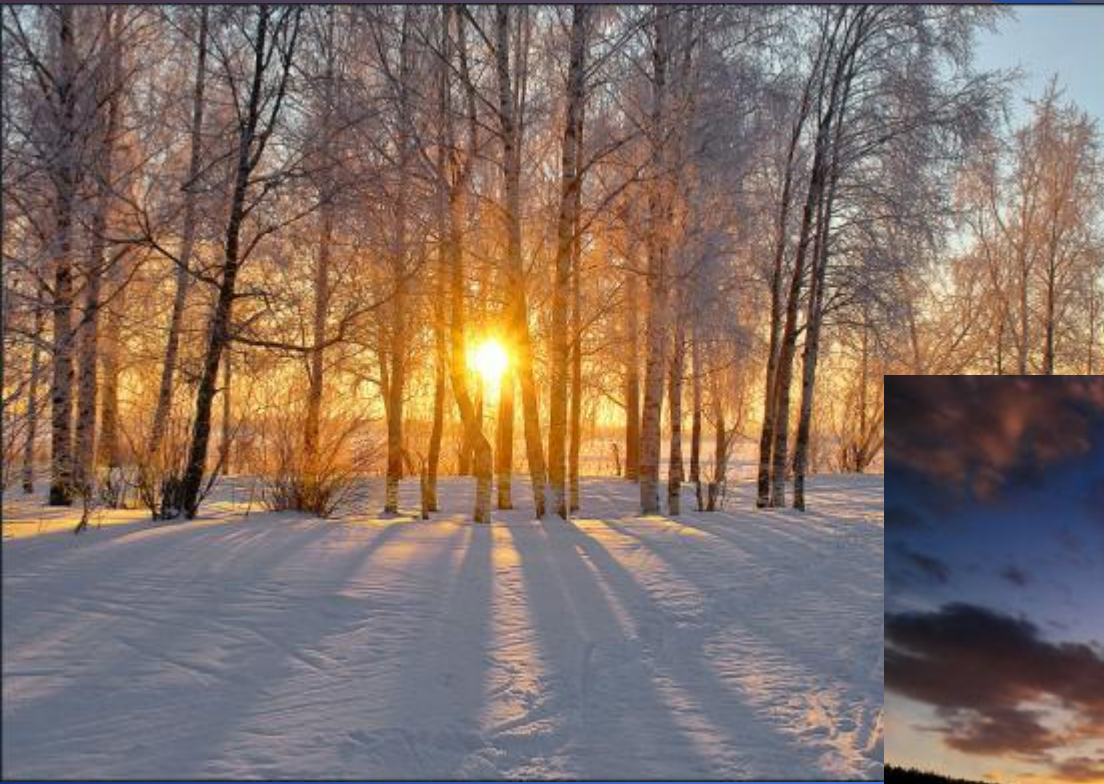

# Приметы зимы.

Автор : Мочалова О.П.  
воспитатель высшей категории

2015  
Санкт-Петербург

**Солнце низко над горизонтом**

Холодно.

Вода покрывается льдом.

Земля покрывается снегом.

Сильный ветер( метель).

Снегопад.

# Народные приметы.

Длинные сосульки к непогоде.

Дым столбом- к морозу.

Зимой вьюга- летом ненастье.

Иней на деревьях - к морозу.

**Воробьи дружно расчирикались - к оттепели.**

Зима морозная - лето жаркое.

Fishki.net