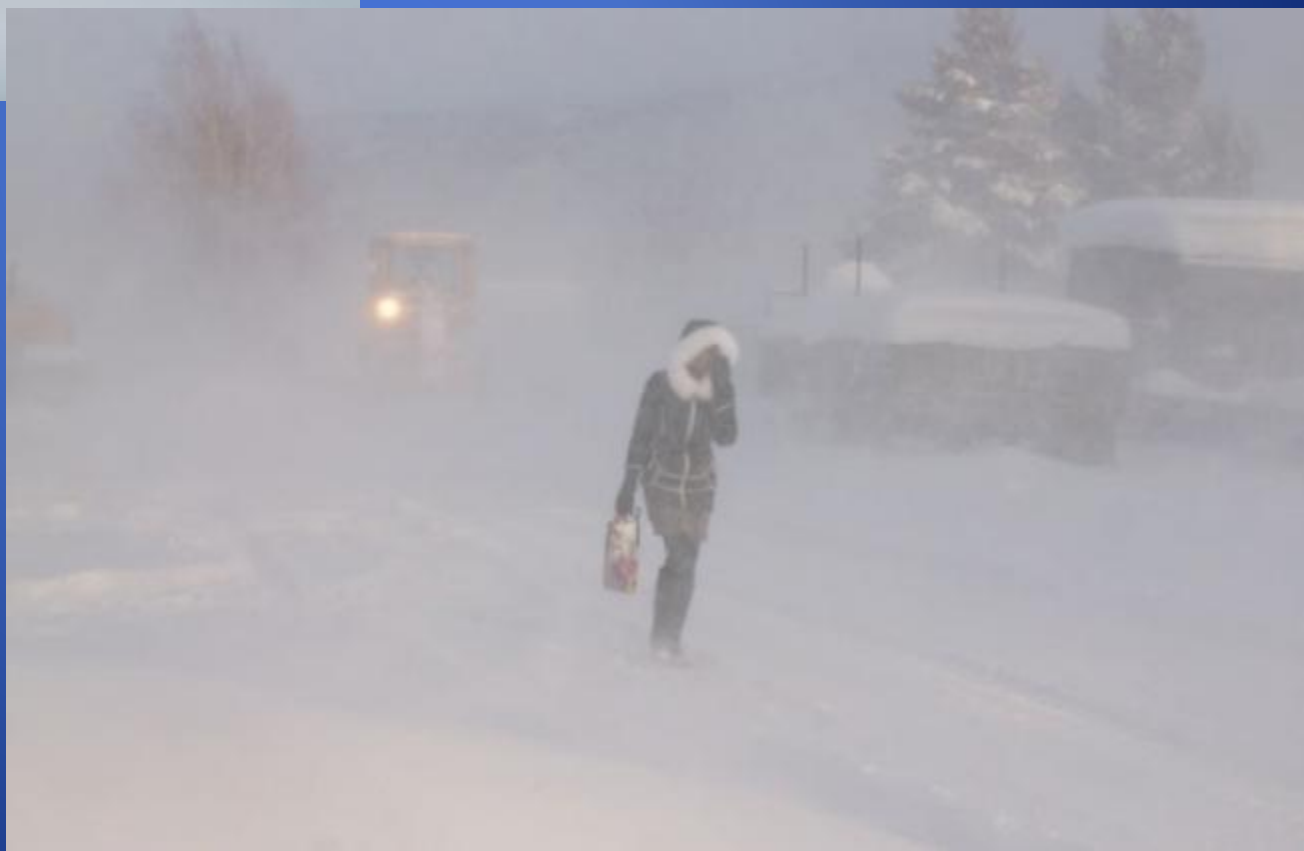

Приметы зимы.

Автор : Мочалова О.П.
воспитатель высшей категории

2015
Санкт-Петербург

Солнце низко над горизонтом

Холодно.

Вода покрывается льдом.

Земля покрывается снегом.

Сильный ветер(метель).

Снегопад.

Пурга.

Гололёд.

Опасно, гололёд!

Чтобы не поскользнуться, тротуары посыпают песком

Гололёд.

Дороги посыпают песком.

Народные приметы.

Длинные сосульки к непогоде.

Дым столбом- к морозу.

Зимой вьюга- летом ненастье.

Иней на деревьях - к морозу.

Воробьи дружно расчирикались - к оттепели.

Зима морозная - лето жаркое.

Fishki.net

Туман – к оттепели.

Снегирь под окном чирикает - к оттепели.

Птица –хохлится к непогоде.

СПАСИБО ЗА ВНИМАНИЕ!