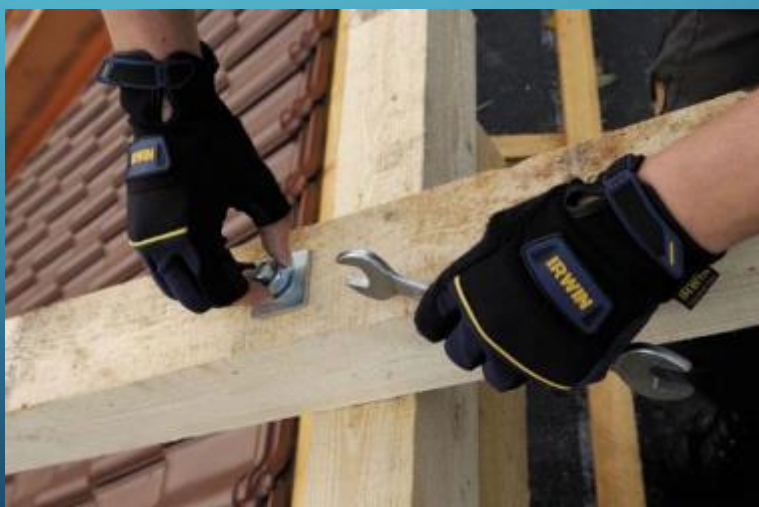

ПРОФЕССИЯ ПЛОТНИК

дрель
шурупове

электроробз
ик

черта

уровен

скобел

рубано

Нож-
резак

Знать основы математики, физики, черчения

Пользоваться рабочим инструментом

Читать чертежи

Знать породы древесины и их свойства

**работай
в защитной
каске**

**РАБОТАТЬ
в ЗАЩИТНЫХ
ОЧКАХ
или ЩИТКЕ**

**РАБОТАТЬ
в СРЕДСТВАХ
ИНДИВИДУАЛЬНОЙ ЗАЩИТЫ**

Отсутствие боязни высоты

Великолепная физическая форма и выносливость

Наличие хорошего глазомера

The image features a dark blue gradient background. In the four corners, there are decorative white line-art patterns resembling circuit board traces and nodes. The word "КОНЕЦ" is centered in a large, bold, black, sans-serif font.