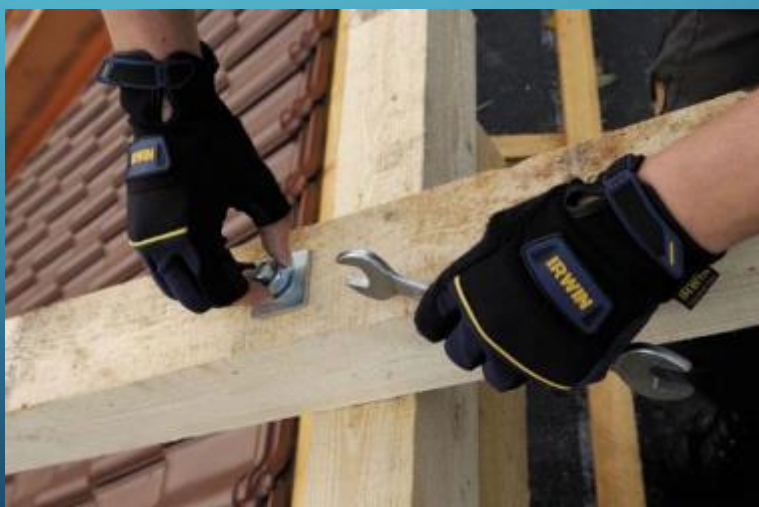

# ПРОФЕССИЯ ПЛОТНИК

дрель  
шурупове

электроробз  
ик

черта

уровен

скобел

рубано

Нож-  
резак

Знать основы математики, физики, черчения

Пользоваться рабочим инструментом

Читать чертежи

Знать породы древесины и их свойства

**работай  
в защитной  
каске**

**РАБОТАТЬ  
В ЗАЩИТНЫХ  
ОЧКАХ  
ИЛИ ЩИТКЕ**

**РАБОТАТЬ  
В СРЕДСТВАХ  
ИНДИВИДУАЛЬНОЙ ЗАЩИТЫ**

Отсутствие боязни высоты

Великолепная физическая форма и выносливость

Наличие хорошего глазомера

The image features a dark blue gradient background with decorative white circuit board patterns in the corners. The word "КОНЕЦ" is centered in a bold, black, sans-serif font.