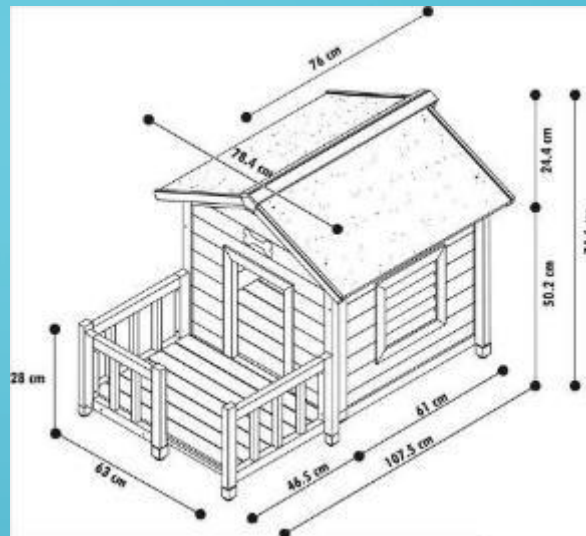

Читать чертежи