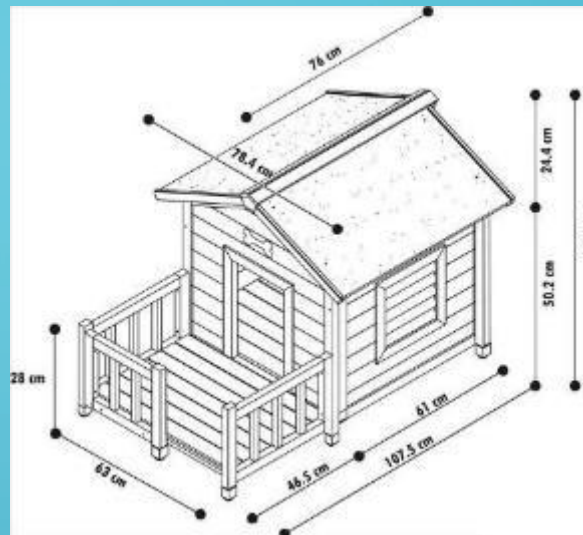

Читать чертежи