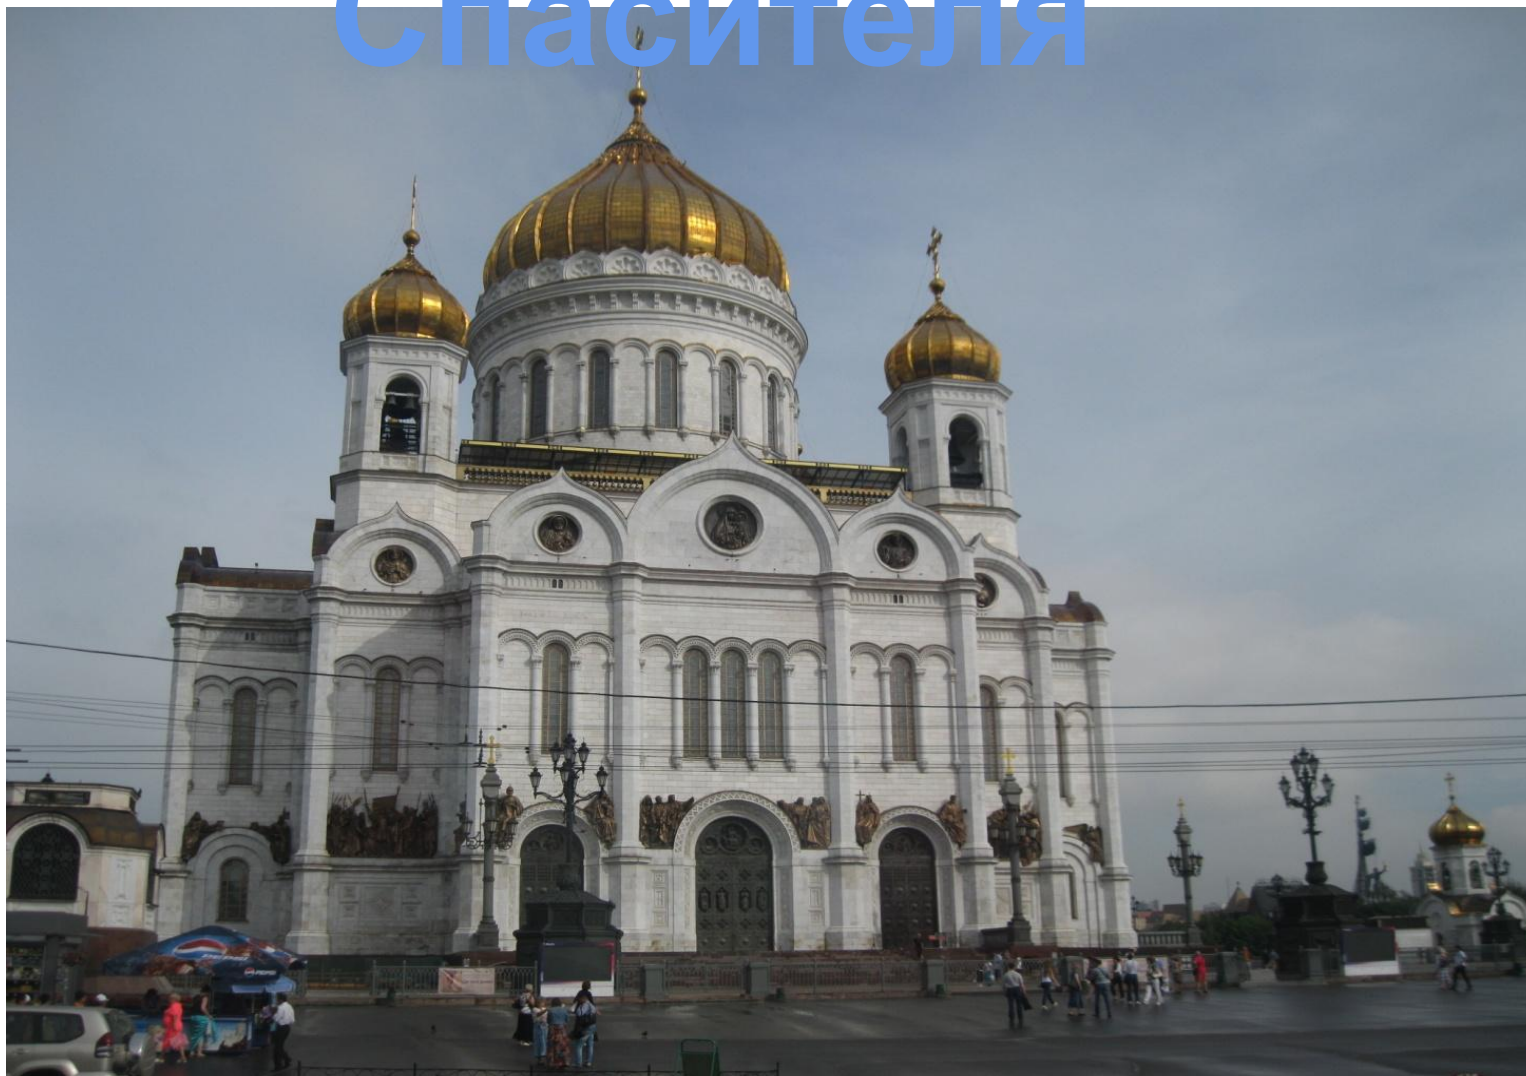

Путешествие по Москве

Большой театр

Александровский сад

Царь - Пушка

ЦАРЬ - КОЛОКОЛ

ХРАМ ВАСИЛИЯ БЛАЖЕННОГО

Памятник Минину и Пожарскому

Храм Христа Спасителя

Поклонная гора