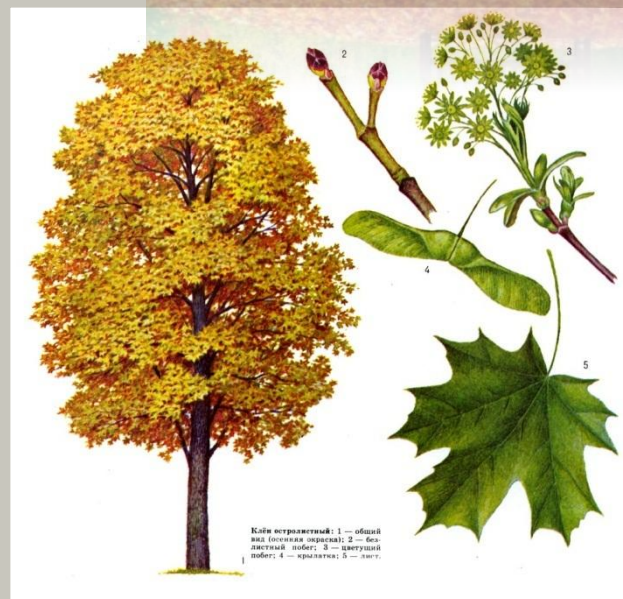

Путешествие в летний и осенний парк

Сравнение деревьев в разное время года

Составила: воспитатель Грета Анатольевна Спириденко

БЕРЕЗА

ЛЕТОМ

ОСЕНЬЮ

КЛЕН

ЛЕТОМ

ОСЕНЬЮ

Клен остролистный: 1 — общий вид (осенью окрашен); 2 — почка; 3 — цветущий побег; 4 — крылатка; 5 — лист.

ИВА

ЛЕТОМ

ОСЕНЬЮ

ДУБ

ЛЕТОМ

ОСЕНЬЮ