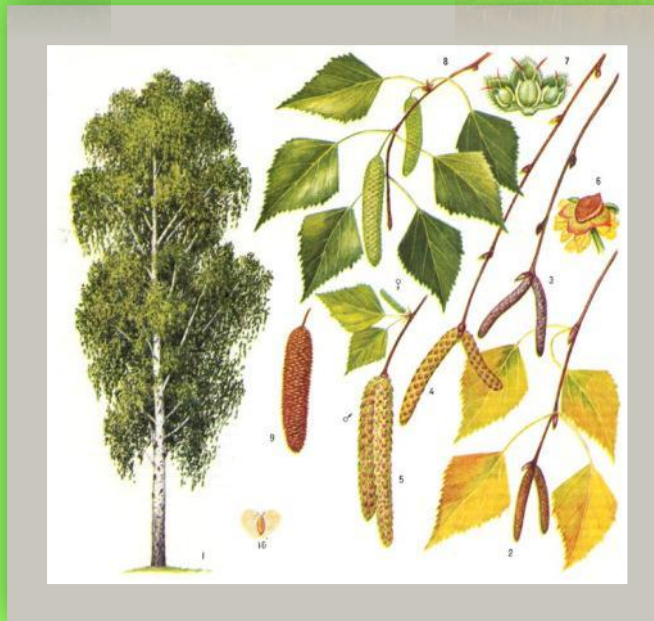

Путешествие в летний и осенний парк

Сравнение деревьев в разное время года

Составила: воспитатель Грета Анатольевна Спириденко

БЕРЕЗА

ЛЕТОМ

ОСЕНЬЮ

КЛЕН

ЛЕТОМ

ОСЕНЬЮ

Клен остролистный: 1 — общий вид (осенью окрашен); 2 — почка; 3 — цветущий побег; 4 — крылатка; 5 — лист.

ИВА

ЛЕТОМ

ОСЕНЬЮ

ДУБ

ЛЕТОМ

ОСЕНЬЮ