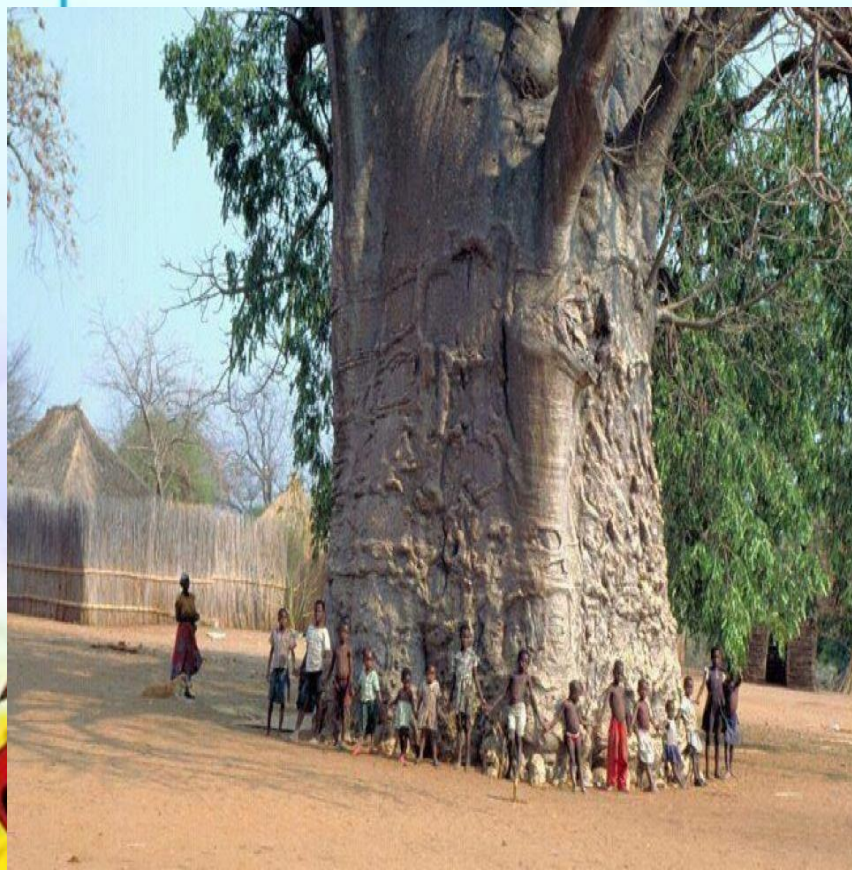

Мхов на свете около 27 тыс. видов

Водоросли

ЖИТЕЛИ ВОДЫ

Папоротники

Папоротник легко узнать по красивым листьям, похожим на перья.

Папоротники живут в тропических лесах

Известно более 10 тыс. видов

Хвойные растения Хвоинки это листья

Хвойные растения- ель, сосна ,
можжевельник. Насчитывают 600 видов

Цветковые растения- 250 тыс. ВИДОВ

Цветковые- те, у которых есть цветы и плоды

Растения- великаны

Берегите
чудесный
мир растений!