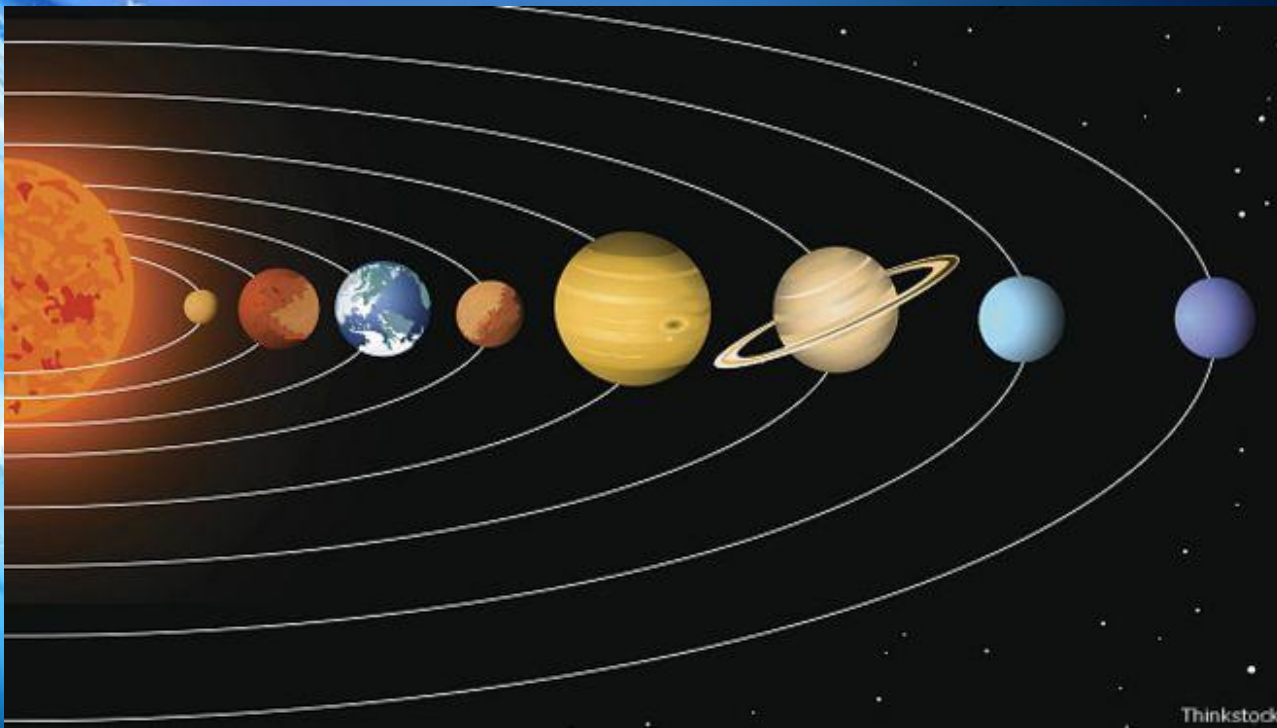

ПРЕЗЕНТАЦИЯ

САТУРН

**Сатурн- это шестая планета  
от солнца.**

**Масса Сатурна равна 95  
массам Земли**

**Главным украшением Сатурна являются его кольца. Они состоят из множества осколков льда и камней, межзвездной пыли и в быстром темпе вращаются вокруг планеты**

**На этой планете сутки  
проходят быстро: всего за 10  
часов 30 минут.**

**А вот годы  
тянутся  
долго. За 30  
земных лет  
Сатурн  
успевает  
лишь раз  
облететь  
вокруг  
Солнца.**

Титан - самый большой  
спутник Сатурна. Титан  
является  
единственным  
небесным телом, кроме  
Земли, где есть жидкая  
вода. А значит, что там  
возможна жизнь!

Планета Сатурн  
получила свое  
название в  
честь  
древнеримско  
го Бога  
земледелия  
Сатурна