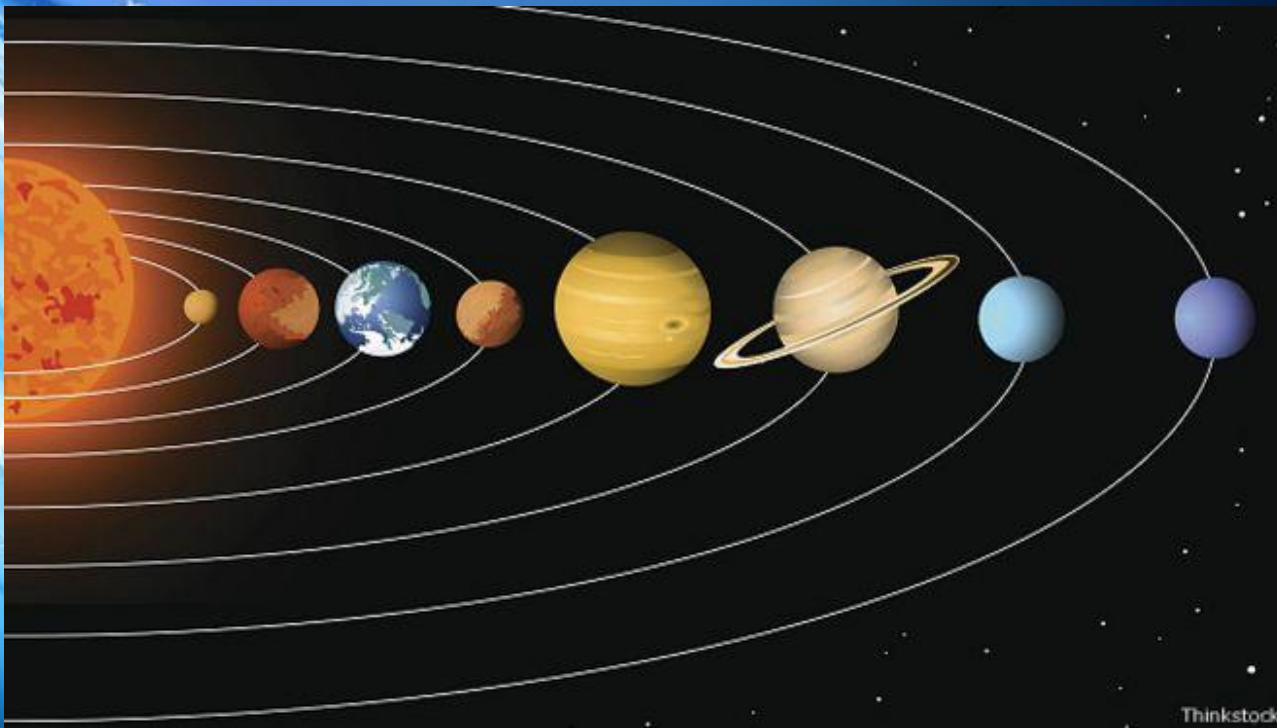

ПРЕЗЕНТАЦИЯ

САТУРН

**Сатурн- это шестая планета
от солнца.**

**Масса Сатурна равна 95
массам Земли**

Главным украшением Сатурна являются его кольца. Они состоят из множества осколков льда и камней, межзвездной пыли и в быстром темпе вращаются вокруг планеты

**На этой планете сутки
проходят быстро: всего за 10
часов 30 минут.**

**А вот годы
тянутся
долго. За 30
земных лет
Сатурн
успевает
лишь раз
облететь
вокруг
Солнца.**

Титан - самый большой
спутник Сатурна. Титан
является
единственным
небесным телом, кроме
Земли, где есть жидкая
вода. А значит, что там
возможна жизнь!

**Планета Сатурн
получила свое
название в
честь
древнеримско
го Бога
земледелия
Сатурна**