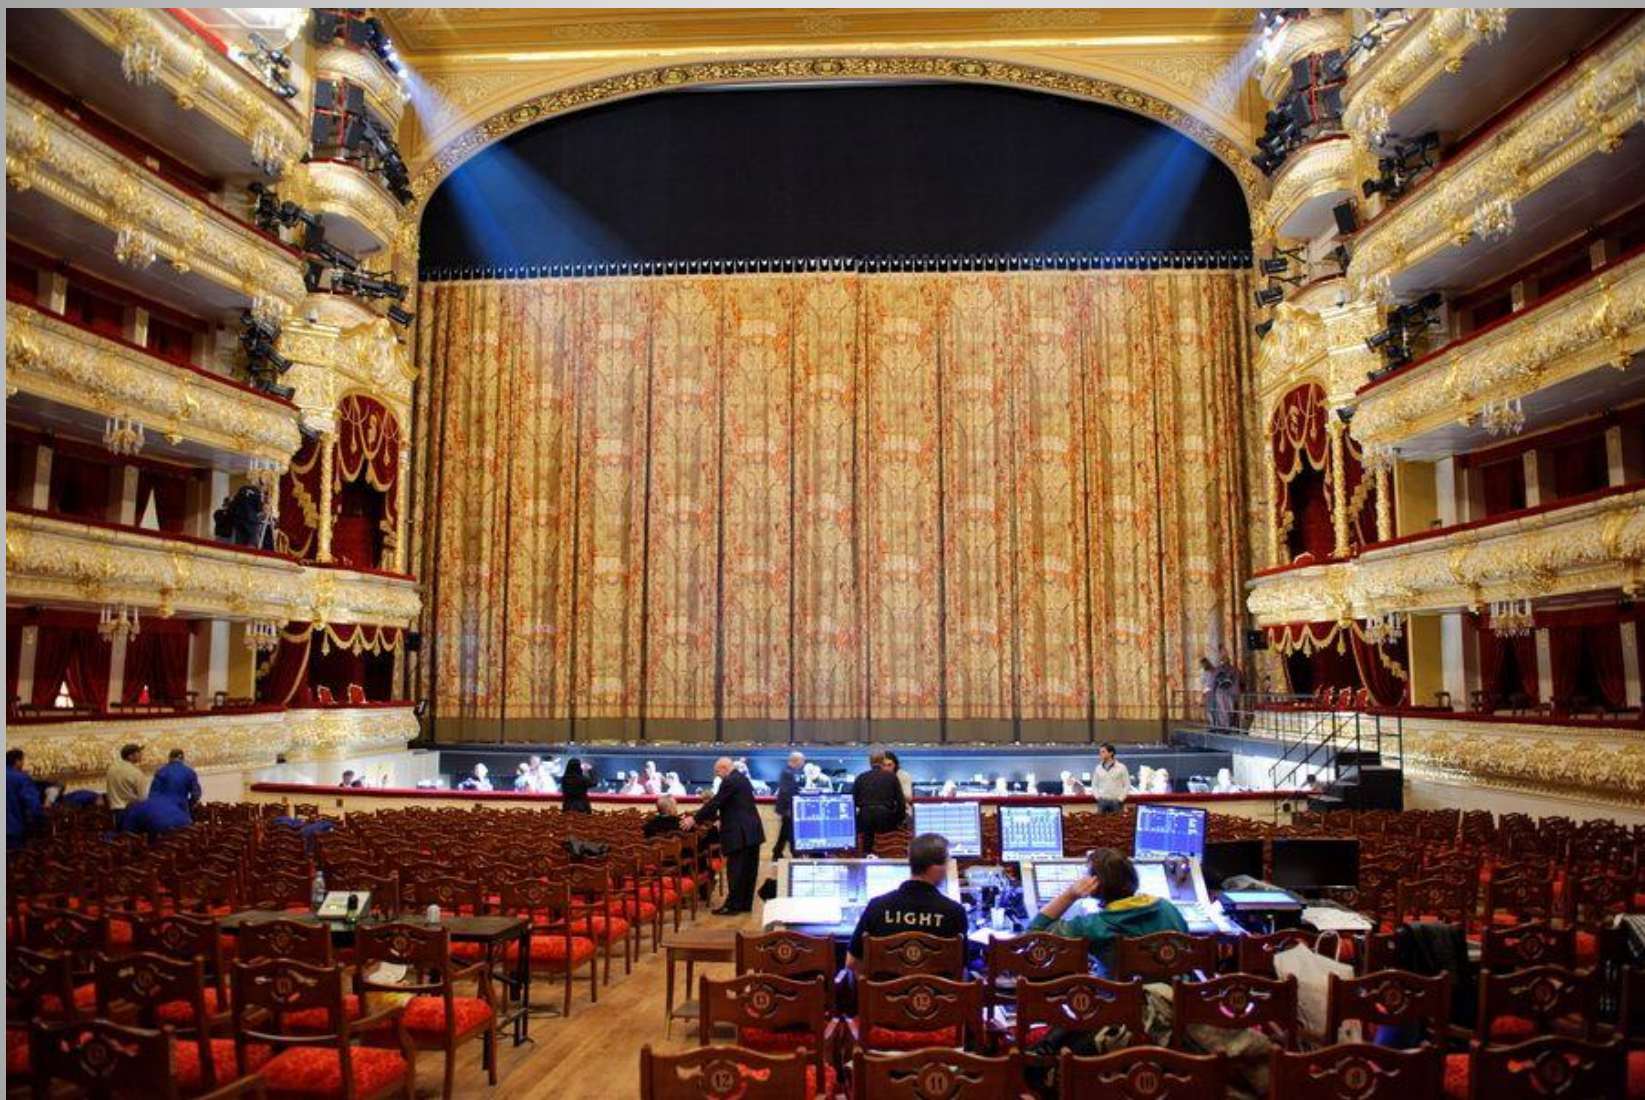

Буфет

Парадная лестница

Гримерная

Зрительный зал

Ложы бельэтажа

Потолок и люстра зала

Оркестровая яма

Вид на царскую ложу

Вид со сцены в зрительный зал

Занавес

Кулисы

Сцена старого театра

Люстра

Софиты