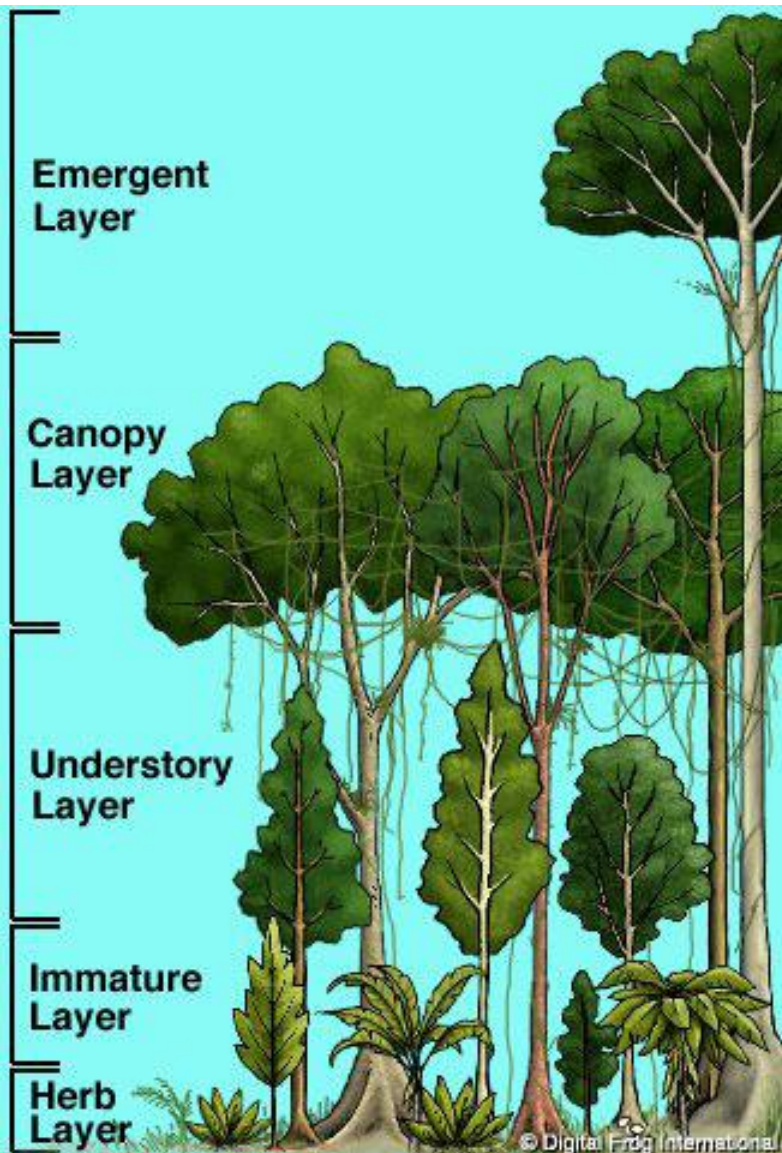

Потому, что тропические леса расположены по обе стороны от линии экватора и круглый год равномерно освещаются солнцем.

Как живут растения в тропических лесах?

Жить в тропическом лесу не просто, но растения прекрасно приспособились.

Настоящий тропический лес напоминает многоэтажный дом. В нем растут растения разной высоты – от наземных и наводных до высоченных и стройных деревьев.

Разные виды растений предпочитают жить на разных уровнях – кто-то селится на стволах других деревьев, кто-то предпочитает обитать на земле, а некоторые и вовсе в воде.

Этажи в тропическом лесу

Наружный уровень – верхушки самых высоких деревьев, значительно превышающих по высоте остальные деревья. Такие деревья могут достигать 60 м в высоту. Это настоящий рай для птиц.

Уровень покрова – верхняя часть большинства средних деревьев (высота около 20-40 метров). Этот уровень полон жизни – насекомые, пауки, множество птиц и некоторые млекопитающие предпочитают именно этот ярус.