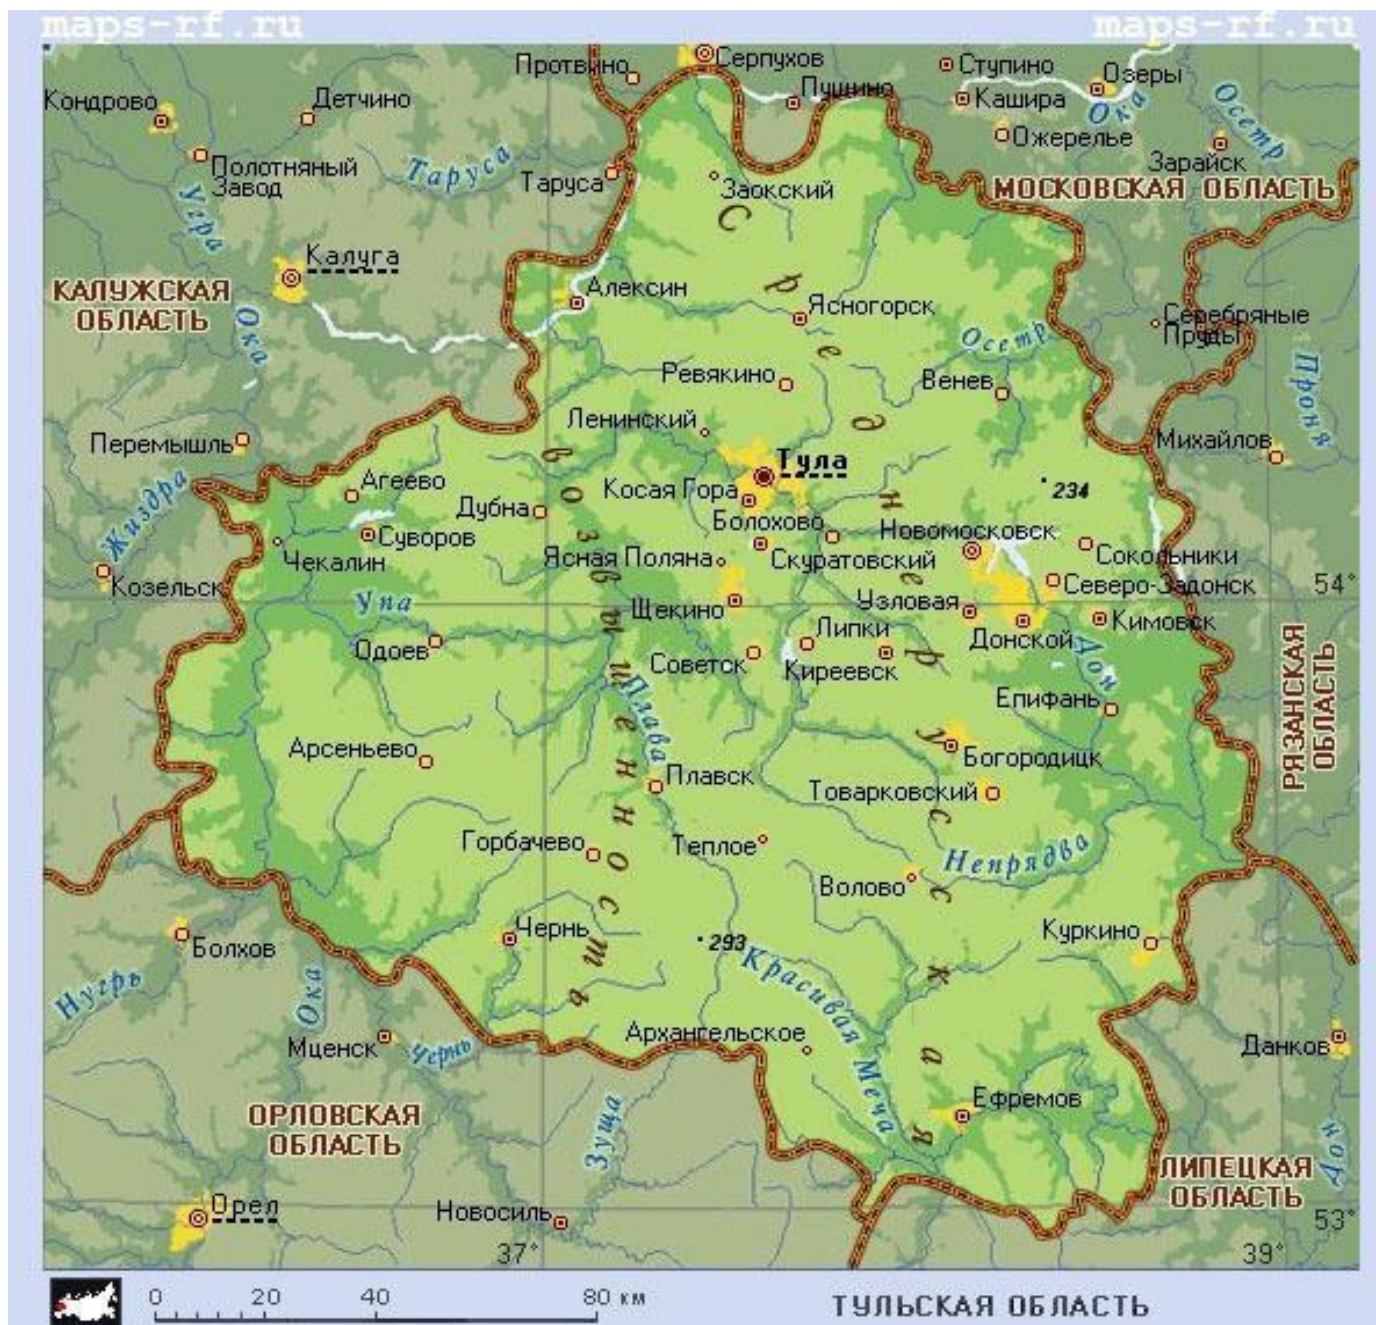

# Тульская область на картах

**Материалы к урокам краеведения.**

Подготовила Биткова Е.В., учитель  
начальных классов МОБУ  
«Медвенская средняя  
общеобразовательная школа»

# Физическая карта Тульской области

# Карта районов Тульской области

№ р-на	Наименование района	Наименование районного центра
3	Алексинский	г. Алексин
16	Арсеньевский	пгт. Арсеньев
14	Белёвский	г. Белёв
15	Богородицкий	г. Богородицк
4	Венёвский	г. Венёв
20	Воловский	пгт. Волово
6	Дубенский	пгт. Дубна
23	Ефремовский	г. Ефремов
1	Заокский	пгт. Заокский
22	Каменский	с. Архангельское
13	Кимовский	г. Кимовск
9	Киреевский	г. Киреевск
19	Куркинский	пгт. Куркино
5	Ленинский	пгт. Ленинский
7	Новомосковский	г. Новомосковск
12	Одоевский	пгт. Одоев
17	Плавский	г. Плавск
8	Суворовский	пгт. Суворов
18	Тепло-Огаревский	пгт. Теплое
11	Узловский	г. Узловая
21	Чернский	пгт. Чернь
10	Щёкинский	г. Щёкино
2	Ясногорский	г. Ясногорск