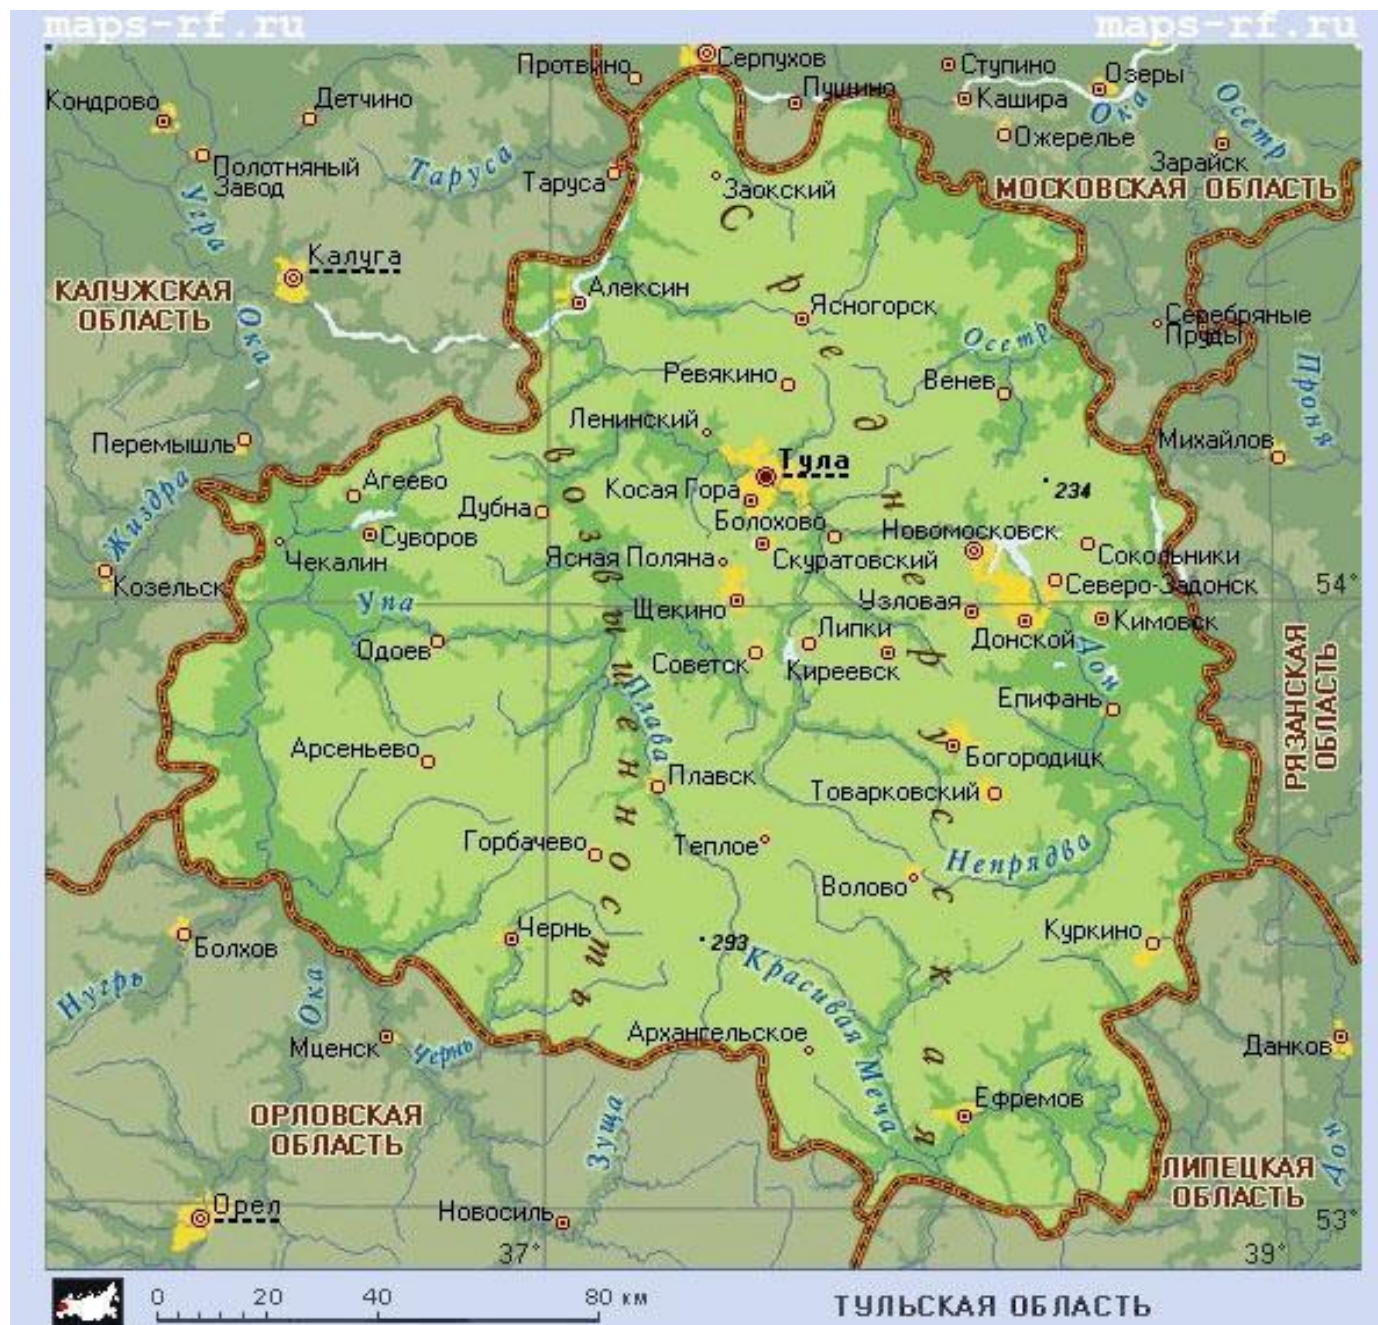

# Тульская область на картах

**Материалы к урокам краеведения.**

Подготовила Биткова Е.В., учитель  
начальных классов МОБУ  
«Медвенская средняя  
общеобразовательная школа»

# Физическая карта Тульской области

# Карта районов Тульской области

№ р-на	Наименование района	Наименование районного центра
3	Алексинский	г. Алексин
16	Арсеньевский	пгт. Арсеньево
14	Белёвский	г. Белёв
15	Богородицкий	г. Богородицк
4	Венёвский	г. Венёв
20	Воловский	пгт. Волово
6	Дубенский	пгт. Дубна
23	Ефремовский	г. Ефремов
1	Заокский	пгт. Заокский
22	Каменский	г. Архангельское
13	Кимовский	г. Кимовск
9	Киреевский	г. Киреевск
19	Куркинский	пгт. Куркино
5	Ленинский	пгт. Ленинский
7	Новомосковский	г. Новомосковск
12	Одоевский	пгт. Одоев
17	Плавский	г. Плавск
8	Суворовский	пгт. Суворов
18	Тепло-Огаревский	пгт. Теплое
11	Узловский	г. Узловая
21	Чернский	пгт. Чернь
10	Щёкинский	г. Щёкино
2	Ясногорский	г. Ясногорск