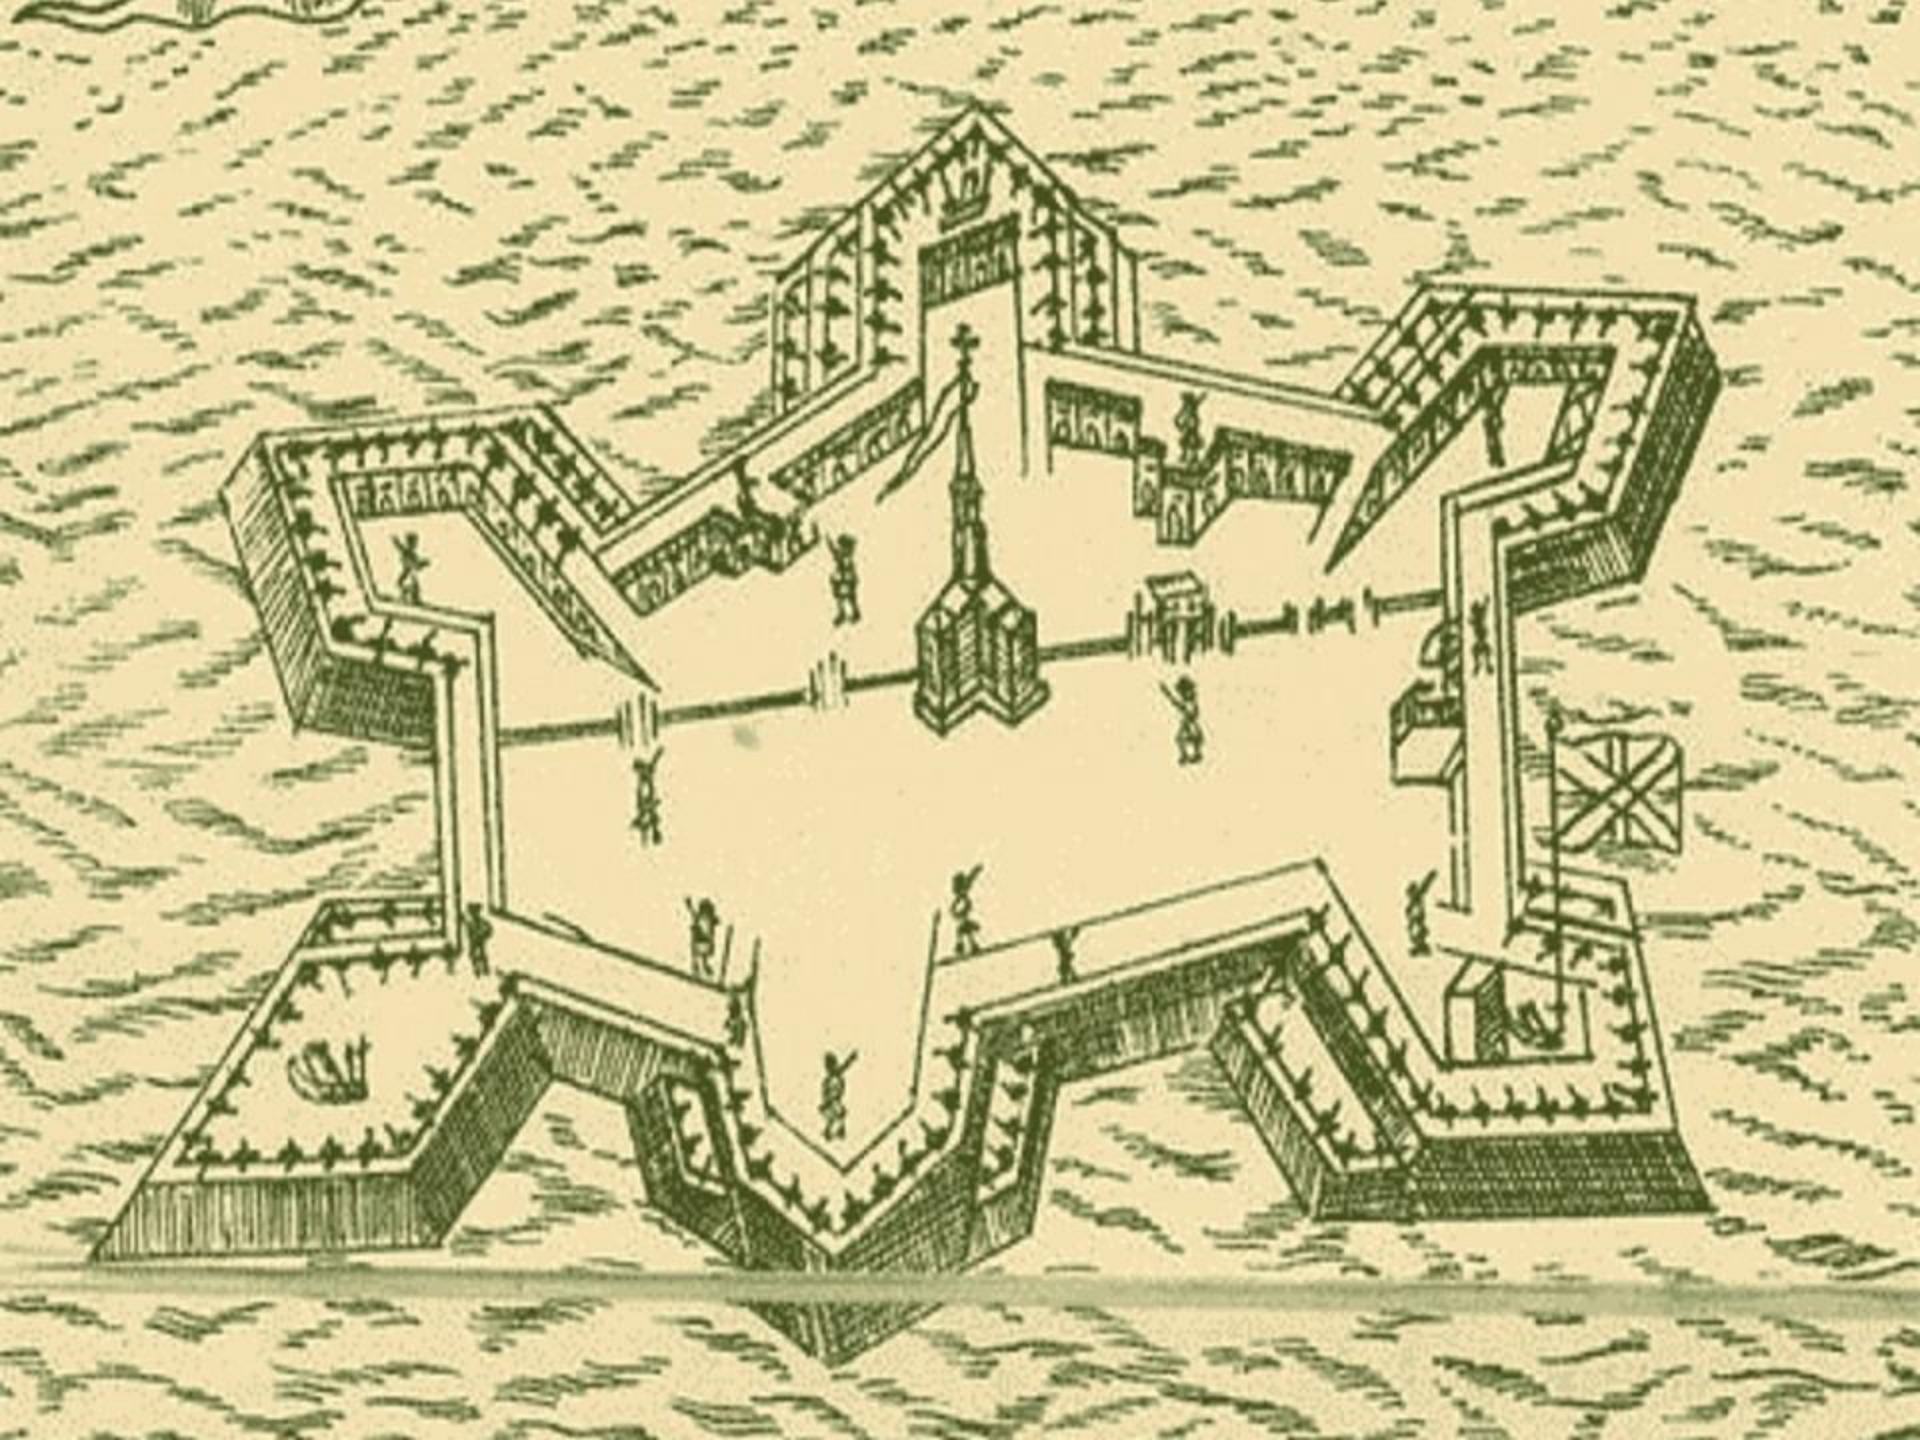

**Из
Петербурга
в Петербург**

Учитель: Фёдорова Юлия Ивановна

УМК «Школа России» 2013г.

Урок-путешествие

ГБОУ СОШ №390

И светом ленинским
означен -
В труды по горло погружен,
Он жил - и жить не мог
иначе.
И под фашистских пушек
вой
Таким, каким его мы знаем,
Он принял бой, как часовой,

Нарышкин бастион

Петровский бастион

Зотов бастион

Трубецкой бастион

Головкин бастион

Меньшиков бастион

*У самых вод раскатистой Невы,
Лицом к лицу с нарядною столицей,
Темнеет, грозный в памяти молвы,
Гранитный вал с внушительною
спицей.*