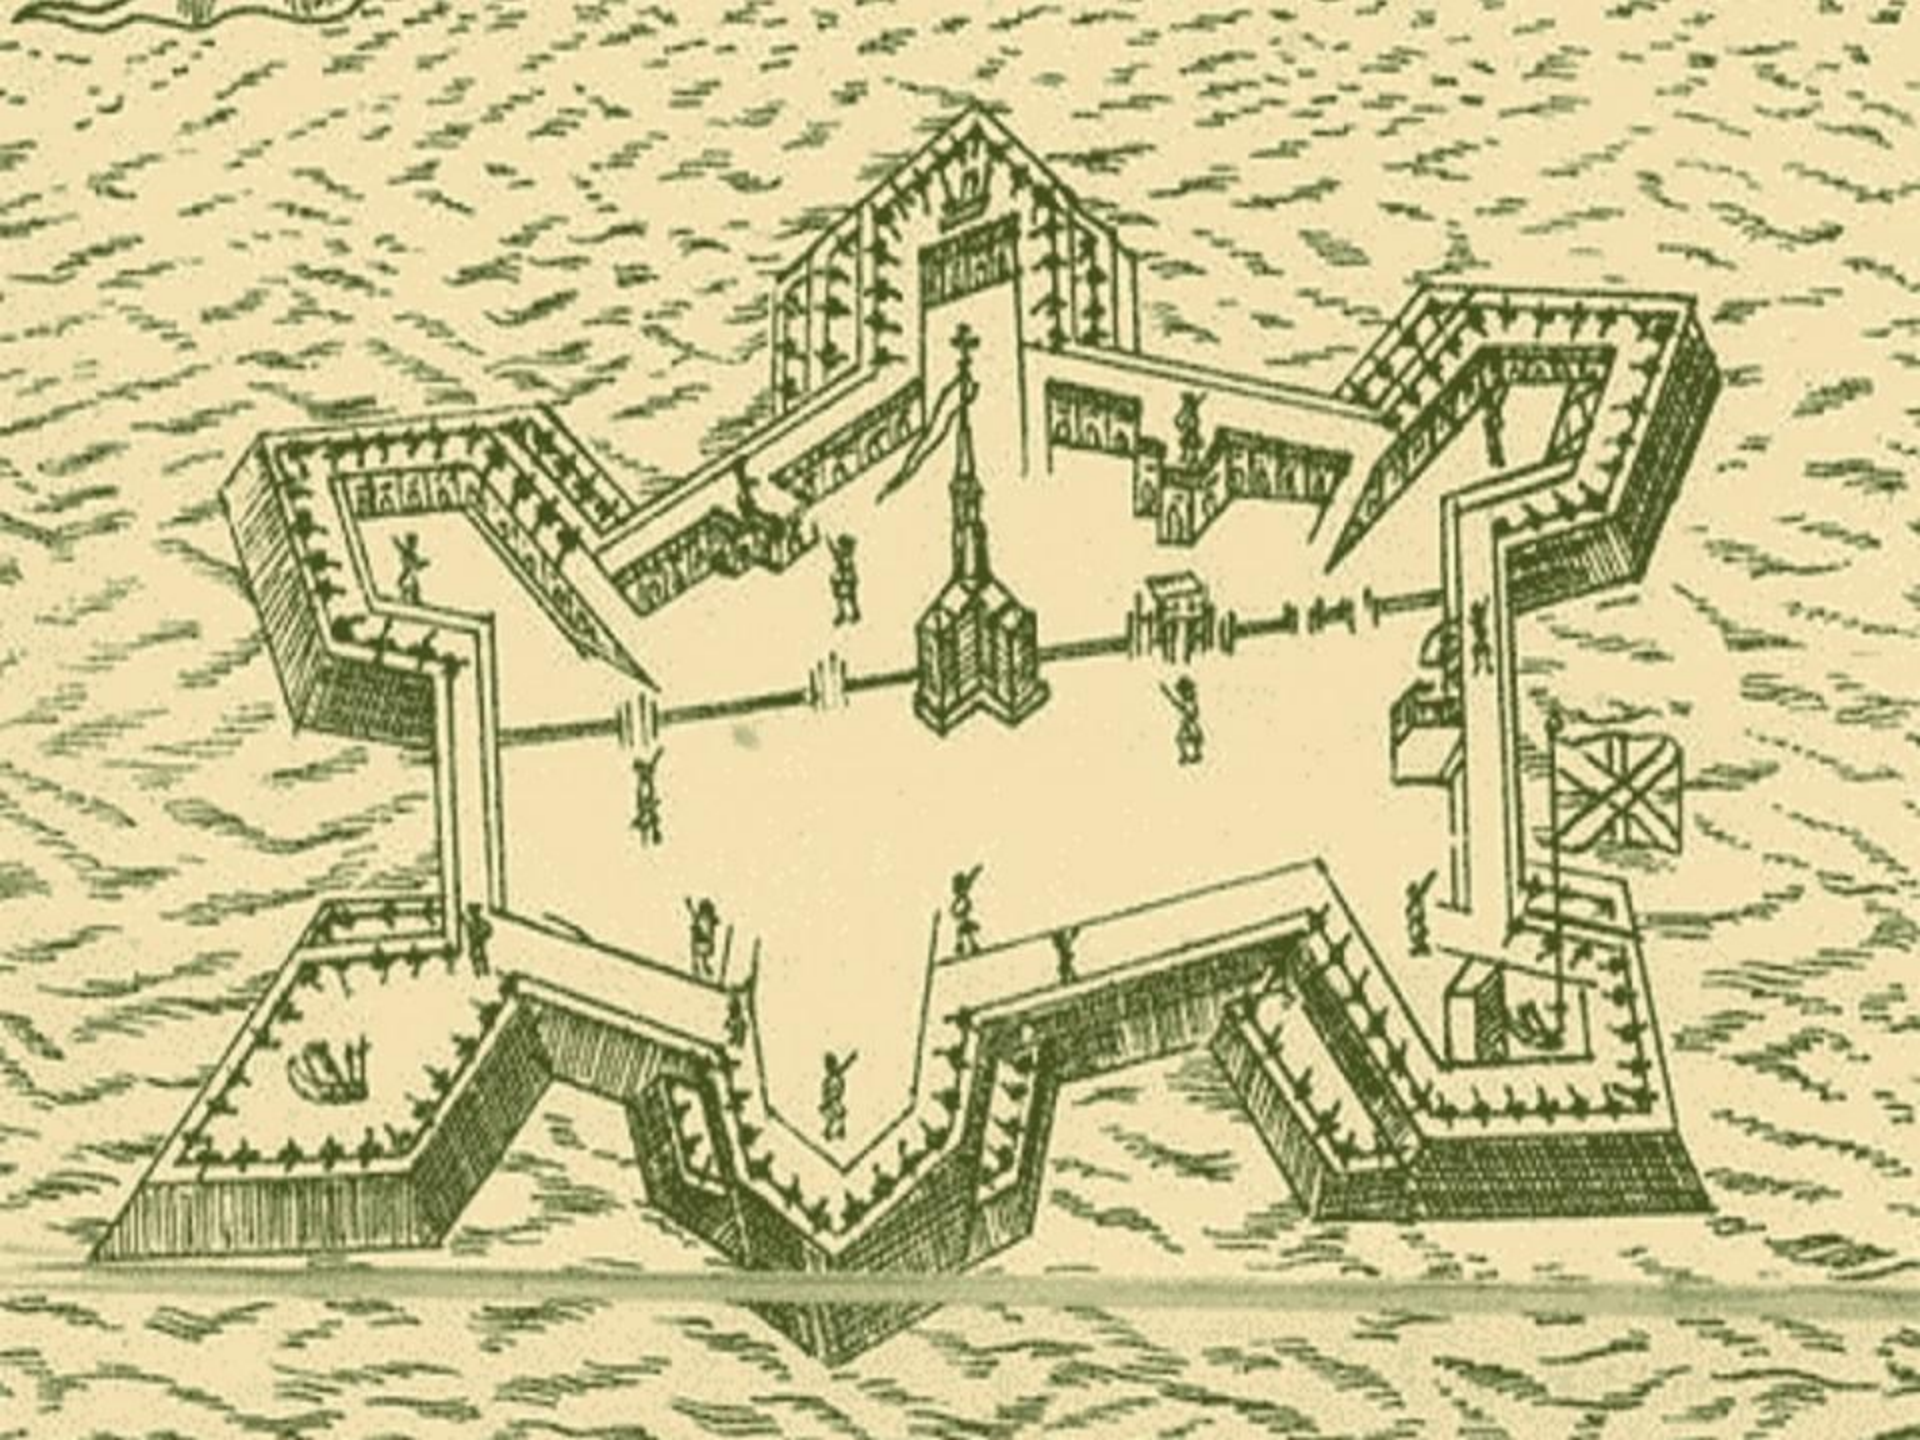

***Из
Петербурга
в Петербург***

Учитель: Фёдорова Юлия Ивановна

УМК «Школа России» 2013г.

Урок-путешествие

ГБОУ СОШ №390

И светом ленинским
означен -
В труды по горло погружен,
Он жил - и жить не мог
иначе.
И под фашистских пушек
вой
Таким, каким его мы знаем,
Он принял бой, как часовой,

Нарышкин бастион

Петровский бастион

Зотов бастион

Трубецкой бастион

Головкин бастион

Меньшиков бастион

*У самых вод раскатистой Невы,
Лицом к лицу с нарядною столицей,
Темнеет, грозный в памяти молвы,
Гранитный вал с внушительною
спицей.*