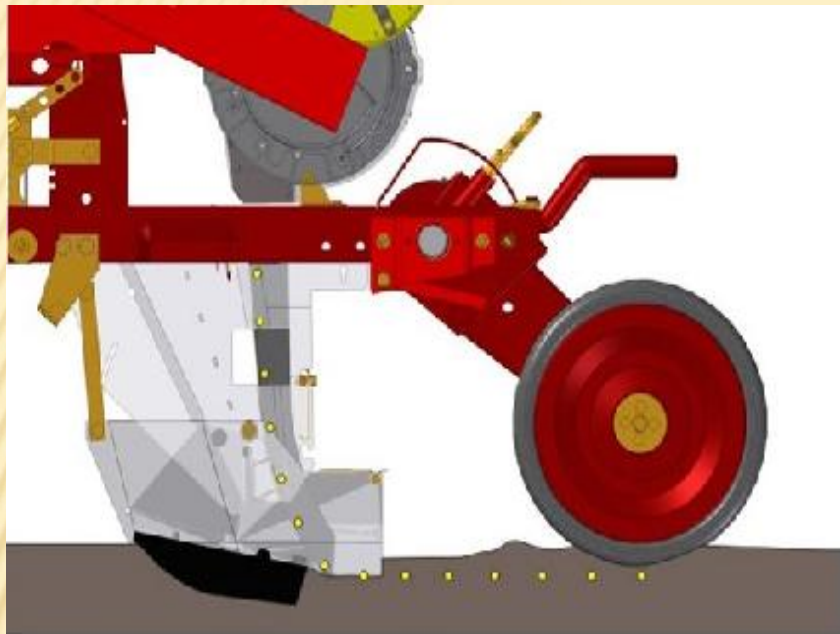

Тема: «Весенняя страда».

Автор презентации:
Мочалова О.П.
Воспитатель высшей
категории

Весенняя страда-это напряженная работа в весенний период по подготовке посевных работ.

В поле выходят трактора и тянут за собой плуги.

ВСПАШКА ЗЕМЛИ.

Сейчас.

Раньше.

Трактор боронит землю железными зубьями бороны.

Когда земля готова к посеву ,к трактору цепляют сеялку.

Сеялки делают бороздки.

Из сеялки семена равномерно падают на землю в бороздки.