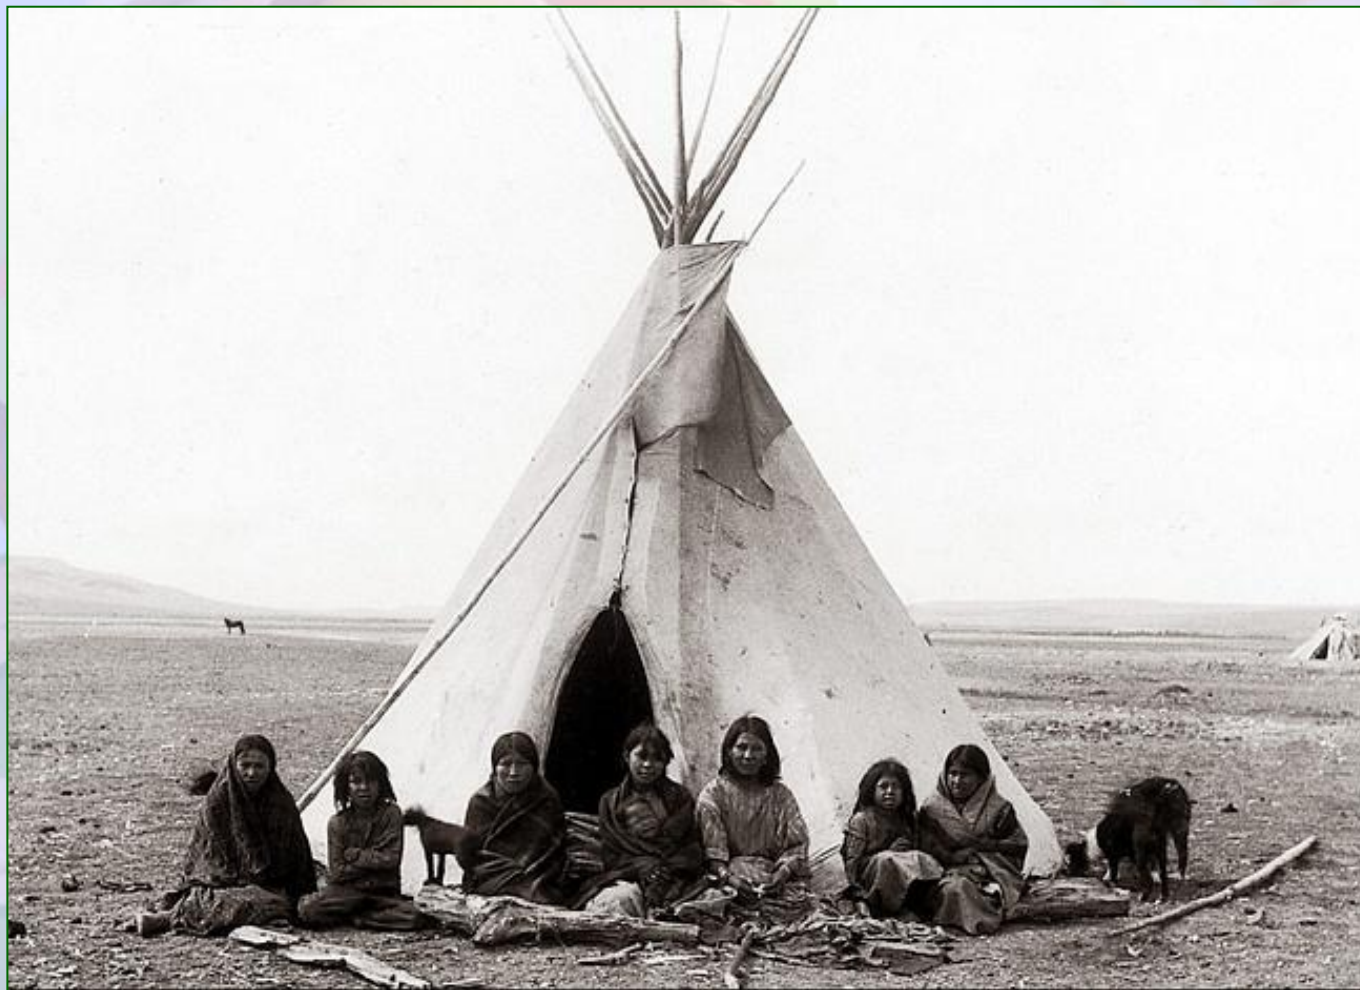

История жилища.

**Автор проекта: Кузьмин Артём,
6 лет.**

Научный руководитель:

Рыбакова О.А.

The background features a stylized illustration of a house with a red roof and a yellow door, set against a light blue sky with a bright sun. A winding path leads through green grass and bushes towards the house.

Пещера

Пещера – это глубокое отверстие в горе, с одним или несколькими входами, в которые мог пройти только человек. Потом люди стали рыть себе землянки в земле.

Землянка

Землянка - прорытое в земле жилище, с прямоугольным или круглым входом.

Шалаш

Яранга

Это переносное круглое жилище, собирается оно из легких деревянных шестов, после чего покрывается оленьими шкурами. На ярангу тратится около 50 шкур оленей.

Вигвам

Это шалаш, сделанный из тонких стволов, покрытых циновкой, корой или ветками.

A vibrant, cartoon-style illustration of a house with a red roof and a brown door, situated on a green lawn. A winding path leads from the foreground towards the house. In the background, there are green trees and a bright sun with rays in a clear blue sky. The entire scene is framed by a rounded rectangle with a light blue border.