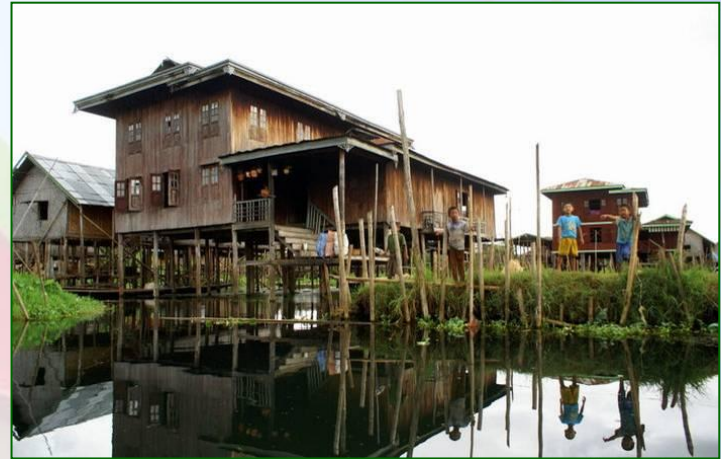

Дом на сваях