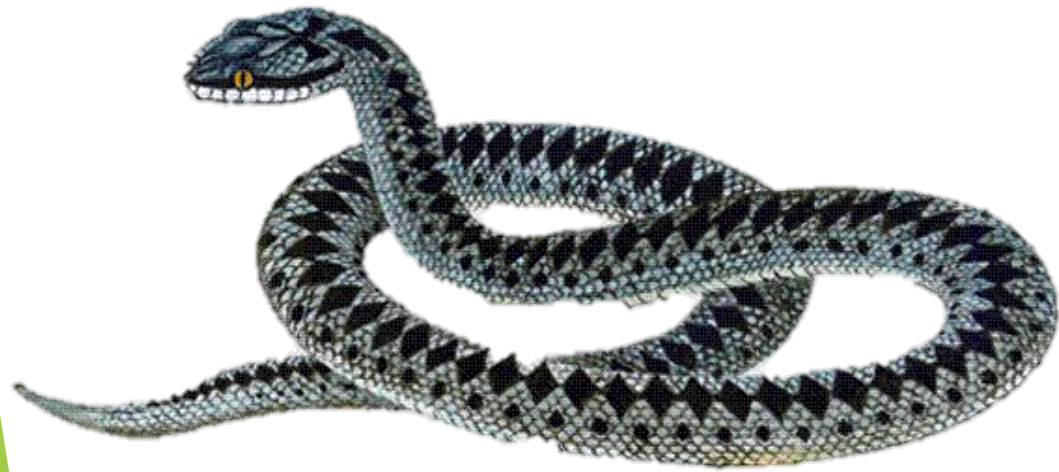

# Животный мир тайги (часть 3).

Подготовила: учитель начальных классов

МКОУ СОШ №2

п. Чегдомын

Клименко Е. Н.

Типичные таежные птицы – это глухарь, уральская неясыть, ястребиная сова, мохноногий сыч, трехпалый дятел, кедровка, снегирь, белокрылый клест и клест-еловик.

Есть в тайге и пресмыкающиеся — обыкновенная гадюка, живородящая ящерица, а на южных окраинах тайги встречается змея щитомордник.

Из земноводных широко распространен четырехпалый тритон, встречаются остромордая и травяная лягушки.