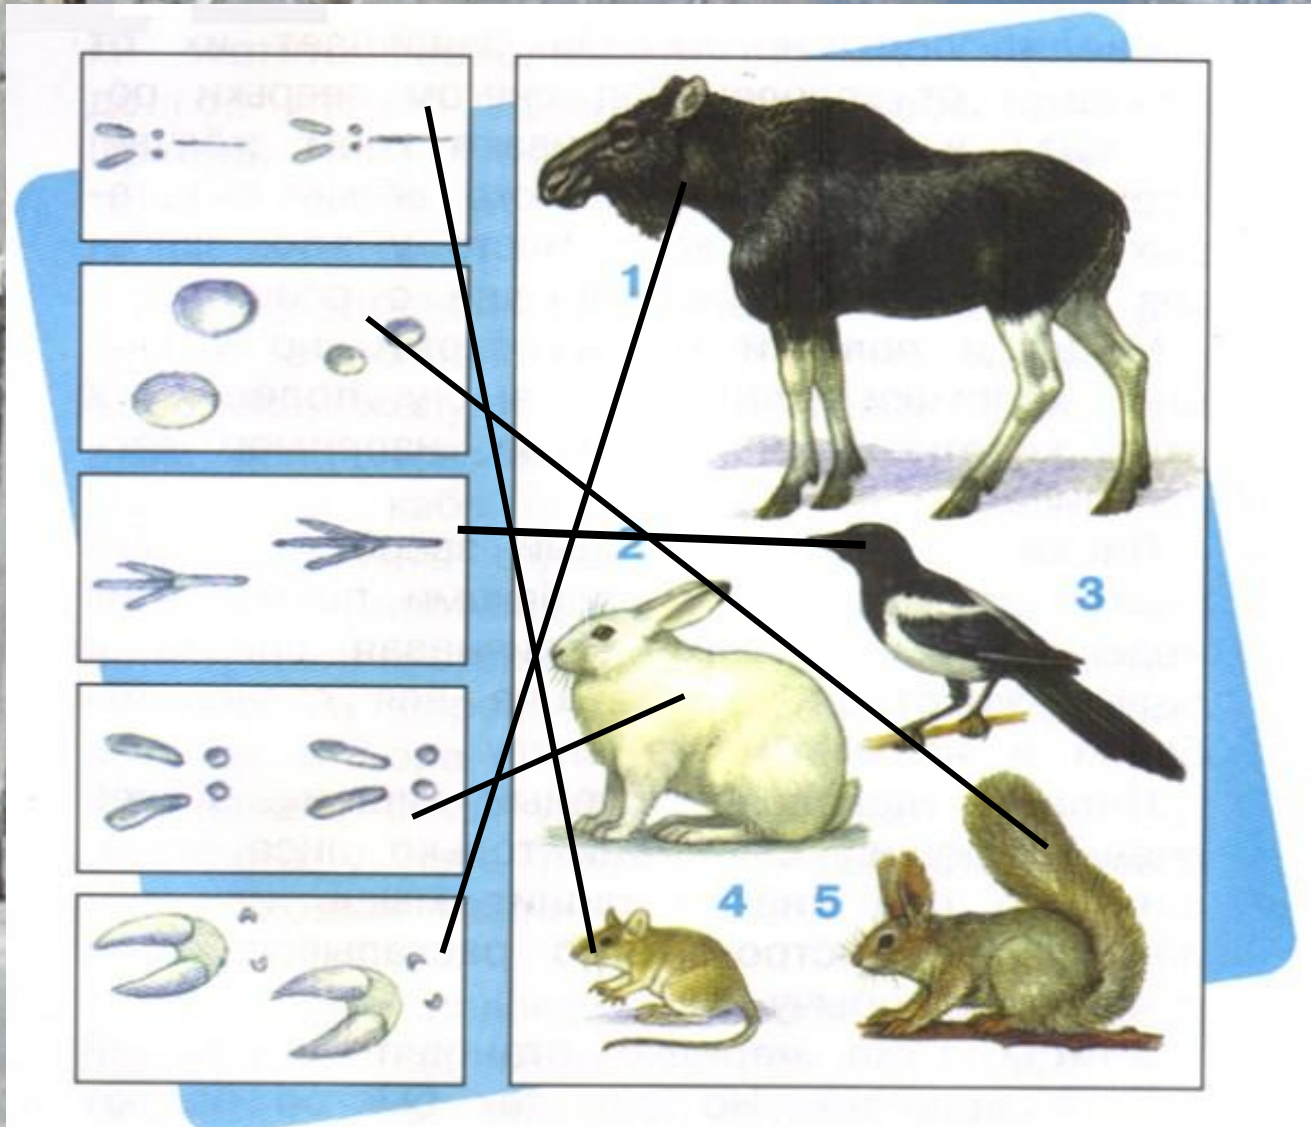

УРОК

Окружающего мира в
1Б классе

МБОУ «СОШ №12»

A photograph of a winter forest. The ground is covered in a thick layer of snow, and a path winds through the trees. The trees are mostly bare, with some snow on their branches. The sky is a pale blue. At the top of the image, there is a teal banner with a wavy edge.

Жизнь лесных зверей зимой

Зоркий глаз

Изменяют окраску

- Заяц
- Белка
- Лиса

Делают запасы

- . Мышь-полевка
- Белка

<http://www.>

Впадают в спячку

- Медведи
- Ежи

«Найди ошибку»

Зима - трудное время в жизни животных, поэтому человек подкармливает их

Чьи следы?

Рефлексия деятельности:

- Что нового узнали?
- Где можно применить новые знания?
- Что на уроке у вас хорошо получилось?
- Над чем нужно ещё поработать?