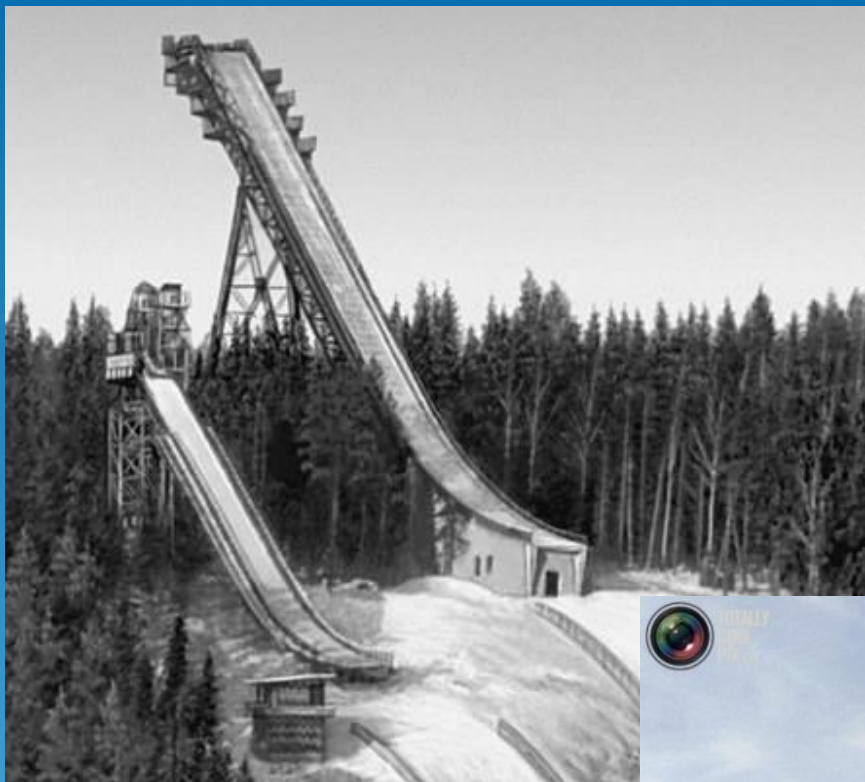

Эстафета олимпийского огня

Эстафета олимпийского огня «Сочи 2014» является самой продолжительной и масштабной в истории зимних Олимпийских игр. Стартовала она 7 октября 2013 года и завершится в день открытия Олимпиады 7 февраля 2014 года.

Талисманы

Талисманами зимних Олимпийских игр 2014 были выбраны Леопард,, Белый медведь и Зайка.

Горные лыжи

Биатлон

Бобслей

Лыжные гонки

Кёрлинг

Фигурное катание

Фристайл

Хоккей

Санний спорт

Шорт-трек

Скелетон

Прыжки с трамплина

Сноуборди НГ

Конькобежный спорт