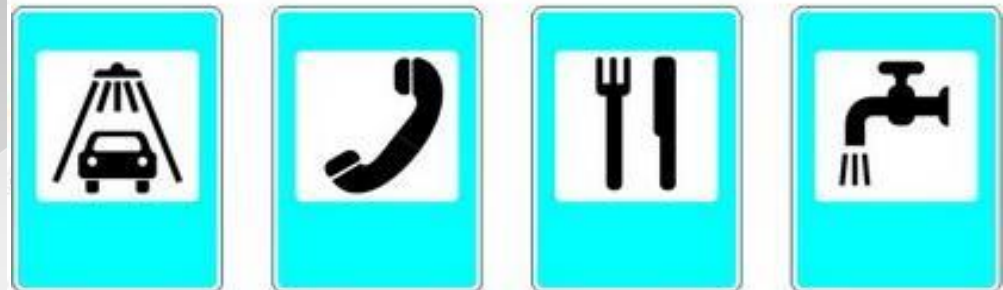

Запрещающие знаки