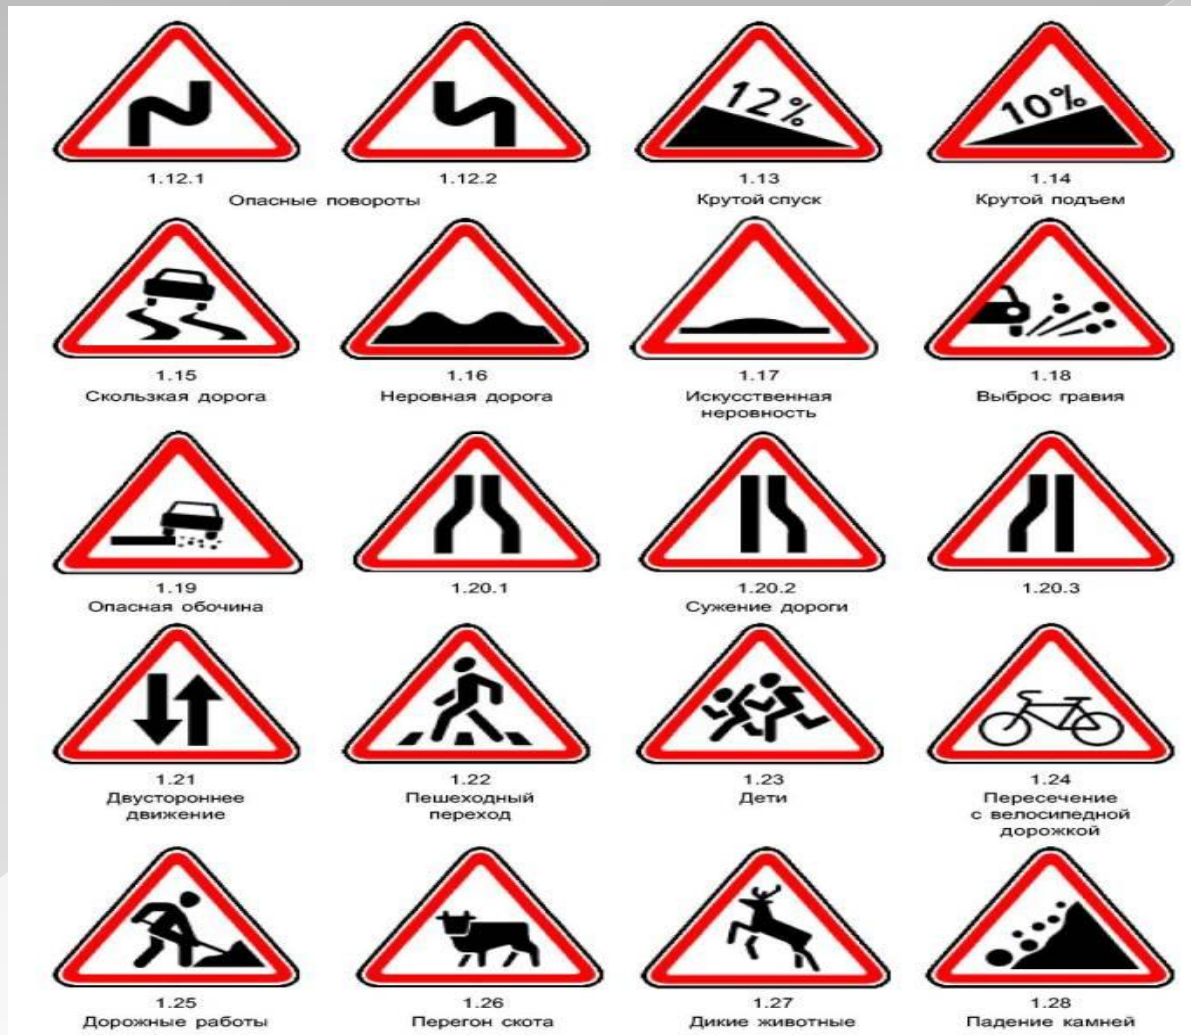

Предупреждающие знаки.

Железнодорожный переезд

Треугольный
этот знак
Понимай,
водитель, так:
Здесь железная
дорога,
Ты притормози
немного!
Вот шлагбаум
опустили,
Чтобы поезд
пропустили.

Дорожные работы

Ремонтировать
шоссе
Нужно
обязательно!
Знак вас просит,
чтобы все
Ехали
внимательно.

ДЕТИ

Стоп,
водитель!
Тормози!
Школа где-то
тут вблизи,
Лагерь или
детский сад!
Берегите
жизнь ребят.

Пешеходный переход

Пешеходный
переход,

Здесь хозяин —

пешеход!

Пешехода

пропусти,

Не мешай ему идти!

Запрещающие знаки.

Белый круг с
каемкой красной-
Запрещает что-то,
ясно?
Перед нами – знак
запрета,
Навсегда запомни
это!

Движение пешеходов запрещено.

Пешеход, замедли
ход,
Стой, дружище-
пешеход!
Пешеходу хода нет,
Этот знак – на путь
запрет!

Заболевшего спасти!

Телефон

Если нужно
позвонить
Вам в дороге
срочно,
Этот знак на
телефон
Вам укажет точно.

Нам необходимы...

СВЕТОФОР.

Пешеходный переход – ЗЕБРА.

Соблюдайте правила

дорожного движения!