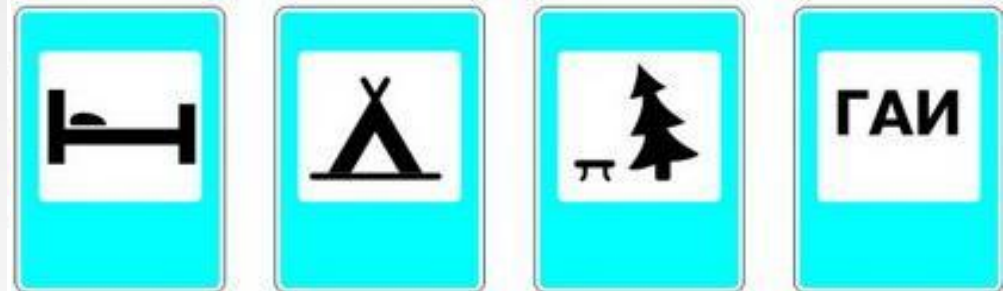

презентация

Выполнила – воспитатель
Ермилова Елена Сергеевна,
группа «Клубничка»

Учим дорожные знаки

развивающая игра

Виды дорожных знаков.

• Предупреждающие знаки.

Запрещающие знаки

Информационные знаки

Предупреждающие знаки.

Железнодорожный переезд

Треугольный
этот знак
Понимай,
водитель, так:
Здесь железная
дорога,
Ты притормози
немного!
Вот шлагбаум
опустили,
Чтобы поезд
пропустили.

Дорожные работы

Ремонтировать
шоссе
Нужно
обязательно!
Знак вас просит,
чтобы все
Ехали
внимательно.

Не мешай ему идти!

Запрещающие знаки.

Белый круг с
каемкой красной-
Запрещает что-то,
ясно?
Перед нами – знак
запрета,
Навсегда запомни
это!

Движение пешеходов запрещено.

Пешеход, замедли
ход,
Стой, дружище-
пешеход!
Пешеходу хода нет,
Этот знак – на путь
запрет!