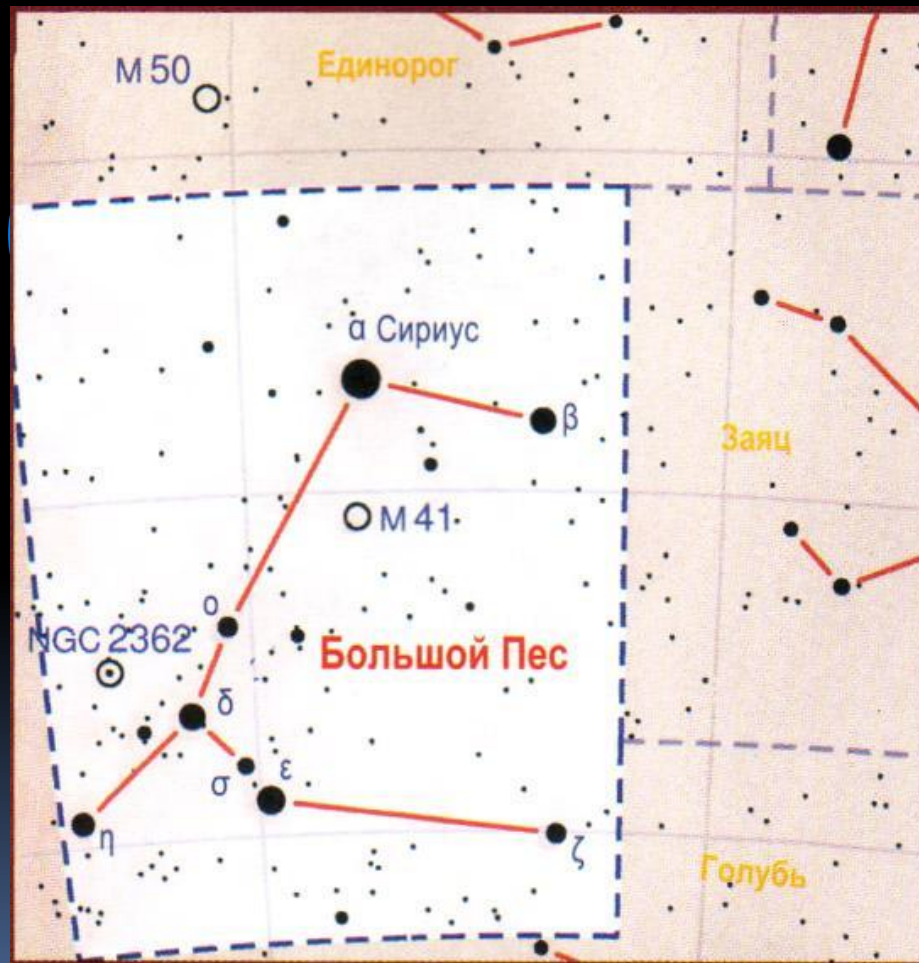

Звёздное небо

88 СОЗВЕЗДИЙ

МАЛАЯ МЕДВЕДИЦА

БОЛЬШОЙ ПЁС

ТЕЛЕЦ

Малая

Медведица

Полярная звезда

- Указывает точное направление на север
- Помощница путешественников

Большой Пёс

Сириус

- Самая яркая звезда на небе
- Означает блестящий, сверкающий

Телец

Альдебаран

- Плеяды - особое скопление звезд в созвездии Телец. По ковшику Плеяд можно проверять зрение, если насчитаешь в нем 6 или 7 звёзд, зрение у тебя хорошее.