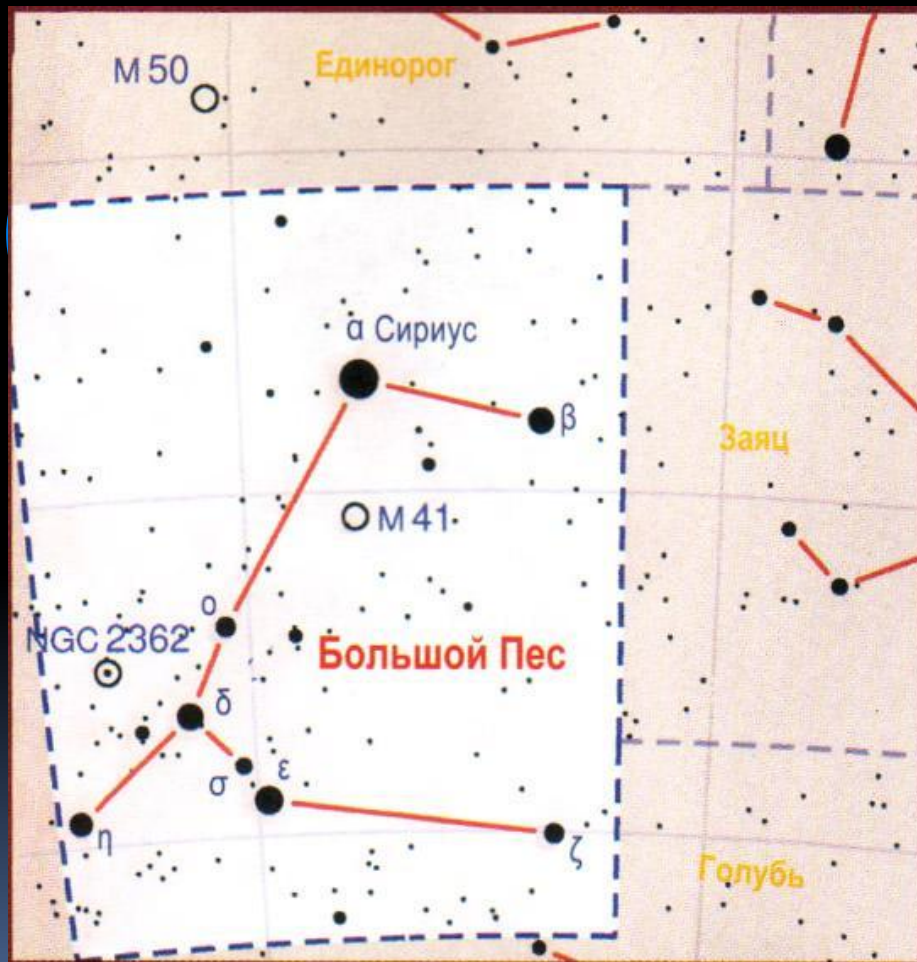

Звёздное небо

88 СОЗВЕЗДИЙ

МАЛАЯ МЕДВЕДИЦА

БОЛЬШОЙ ПЁС

ТЕЛЕЦ

Малая

Медведица

Полярная звезда

- Указывает точное направление на север
- Помощница путешественников

Большой Пёс

Сириус

- Самая яркая звезда на небе
- Означает блестящий, сверкающий

Телец

Альдебаран

- Плеяды - особое скопление звезд в созвездии Телец. По ковшику Плеяд можно проверять зрение, если насчитаешь в нем 6 или 7 звёзд, зрение у тебя хорошее.