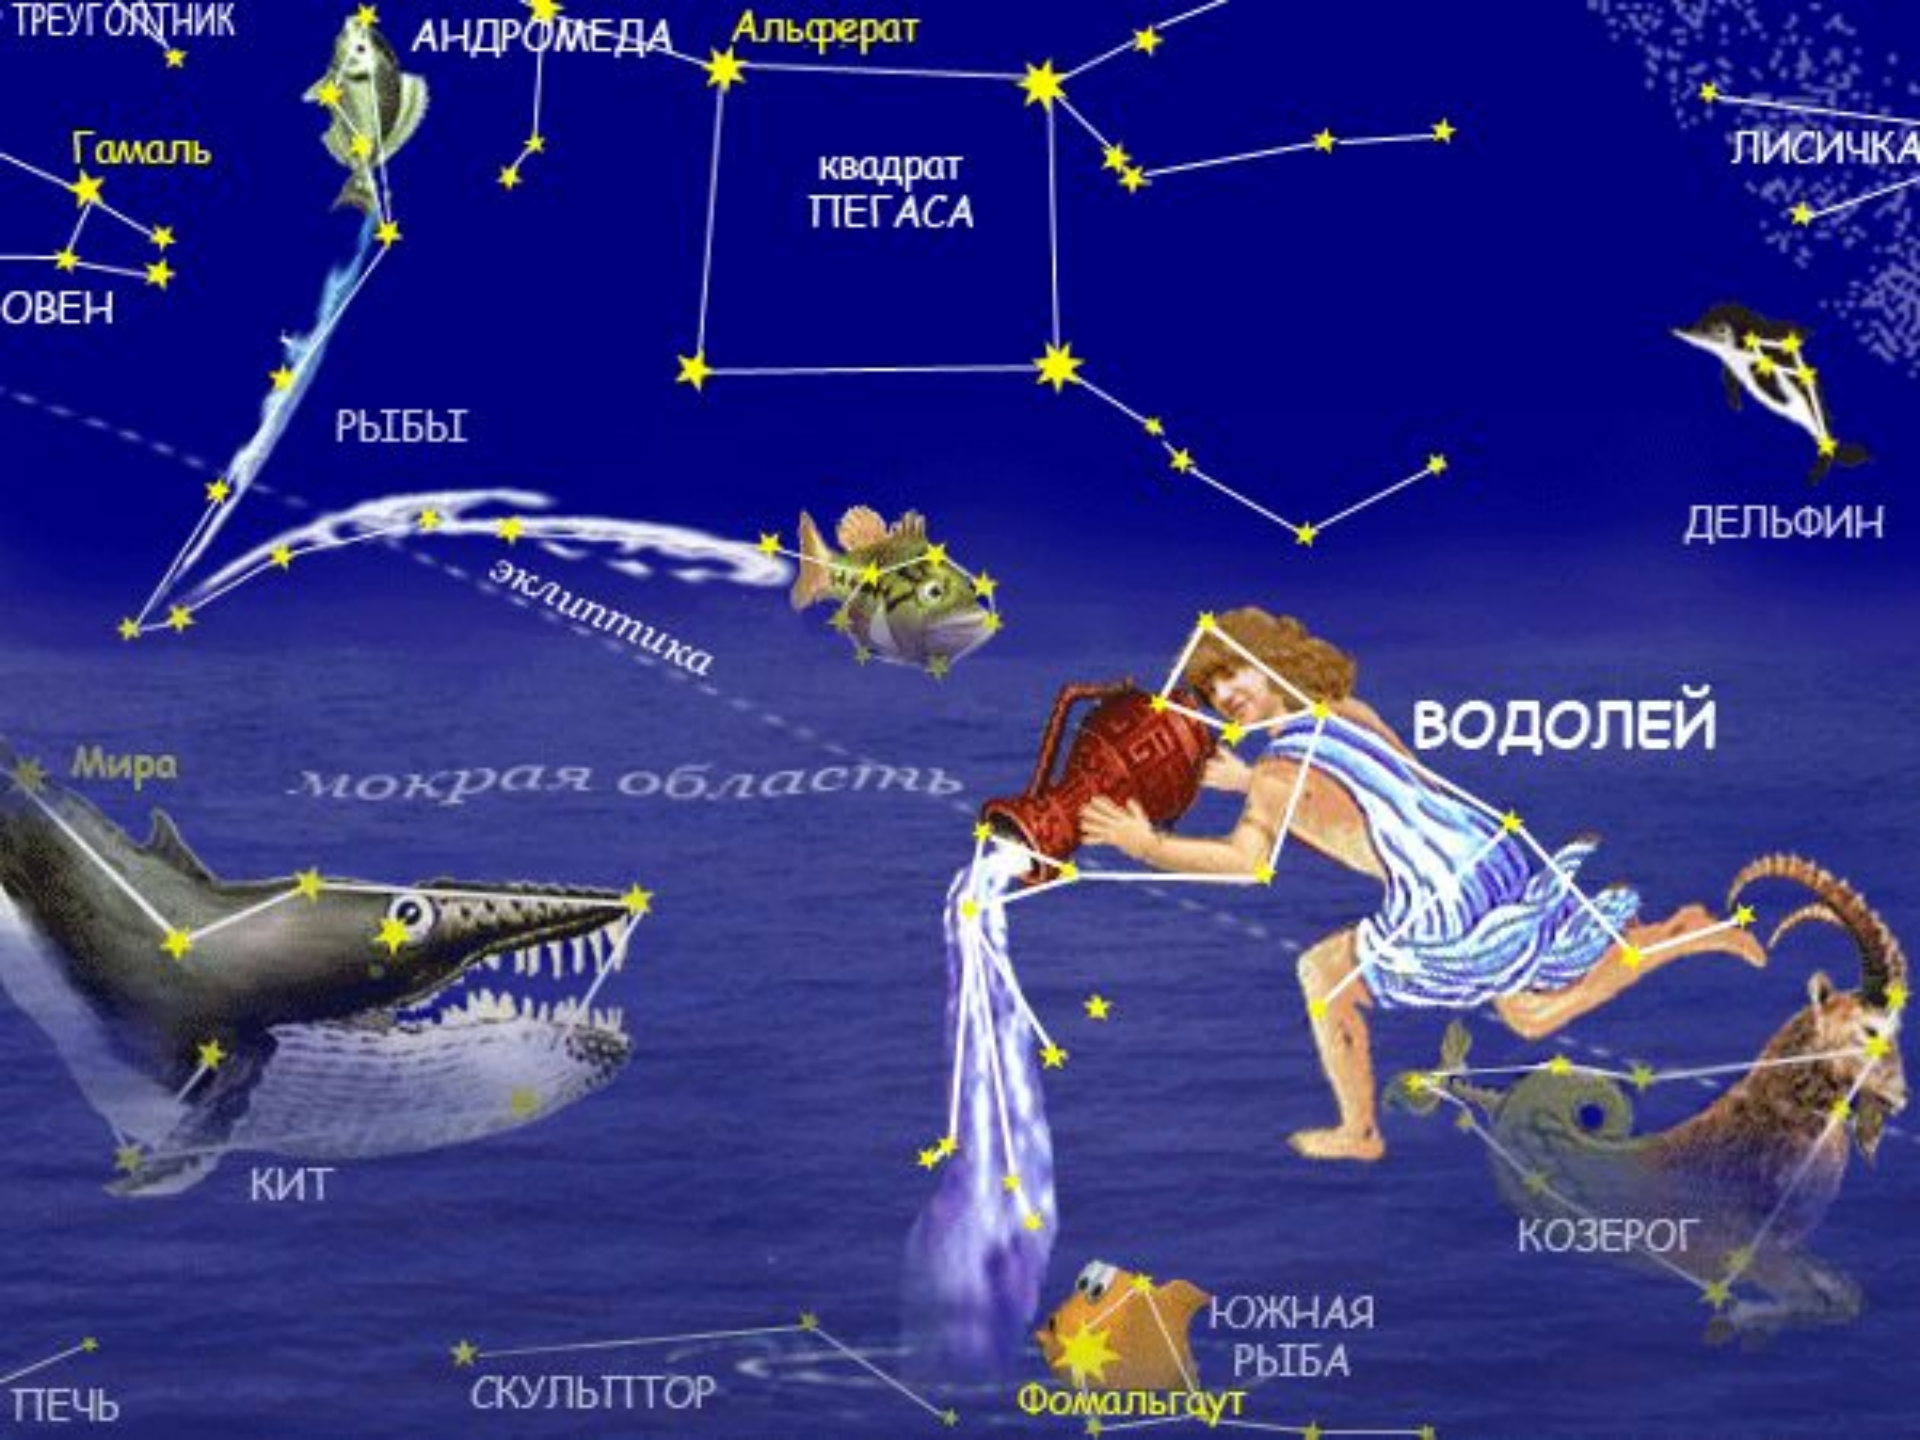

54°

45°

ЛЕТО

МАЛАЯ
МЕДВЕДИЦА

ПОЛЯРНАЯ
ЗВЕЗДА -
Северный полюс мира

БОЛЬШАЯ
МЕДВЕДИЦА

МАЛЫЙ
КОНЬ

ДЕЛЬФИН

Таразед

Альтаир

ОРЁЛ

ХВОСТ
ЗМЕИ

ВОДОЛЕЙ

ЩИТ

КОЗЕРОГ

эклиптика

СТРЕЛЕЦ

ЮЖНАЯ
РЫБА

ТРЕУГОЛНИК

АНДРОМЕДА

Альферат

Гамаль

квадрат ПЕГАСА

ЛИСИЧКА

ОВЕН

РЫБЫ

ДЕЛЬФИН

эклиптика

Мира

мокрая область

ВОДОЛЕЙ

КИТ