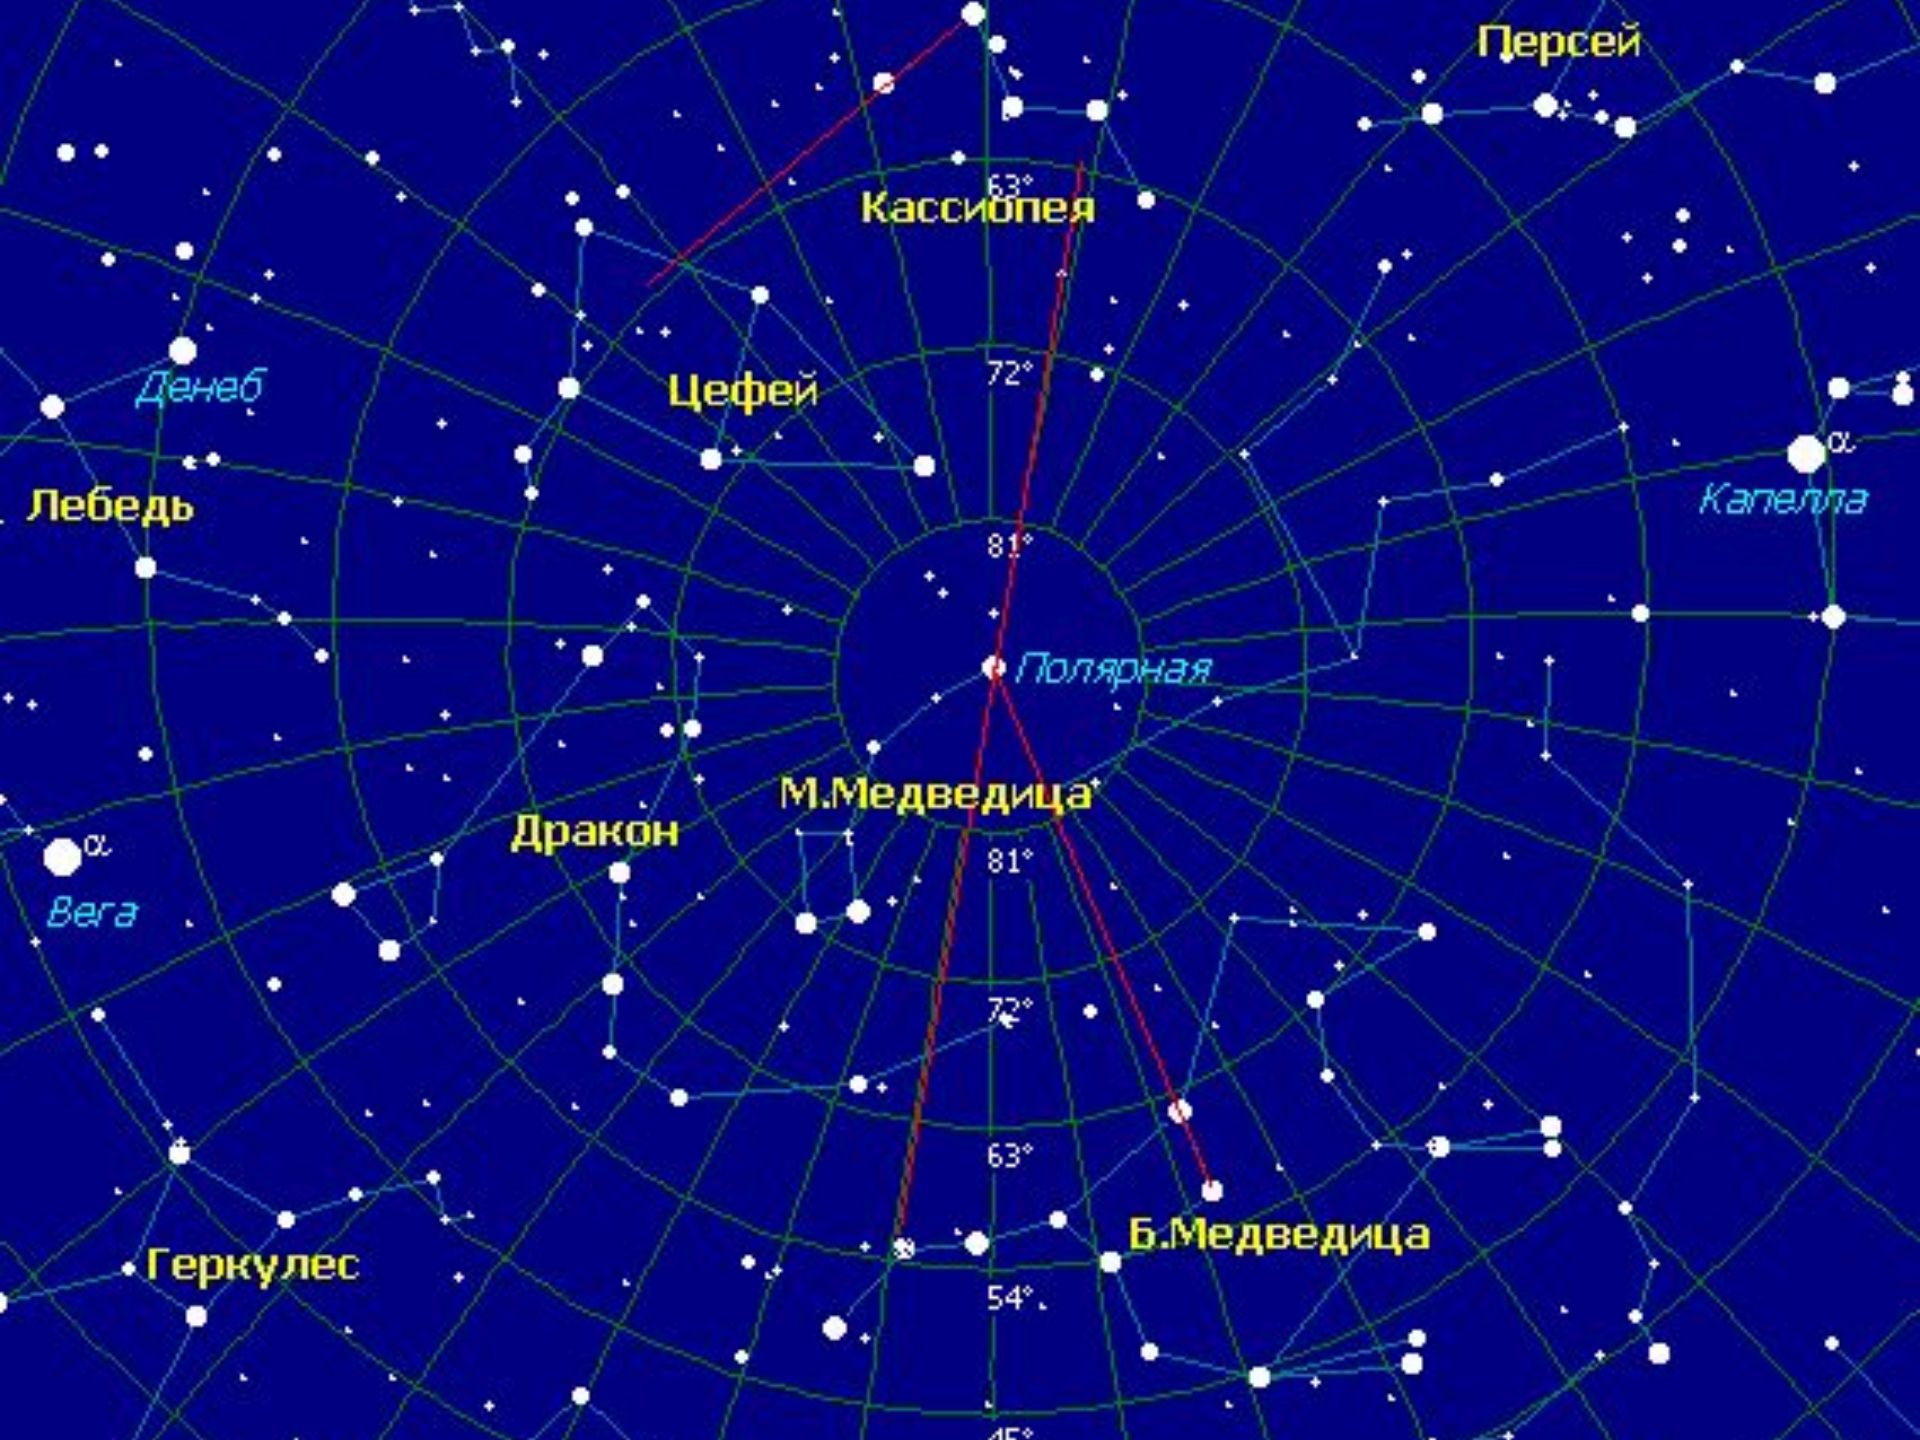

Алексей Архипович ЛЕОНОВ —
первый космонавт,
вышедший в открытый космос

Светлана Евгеньевна САВИЦКАЯ —
первая женщина-космонавт,
вышедшая в открытый космос

Покорение космоса

СССР

«Буран» на ста

Ракетопосителъ
«Союз» на старте

Луноход

Марсоход

Международная
космическая станция

Страна созвездий

КОВШ БОЛЬШОЙ МЕДВЕДИЦЫ

ГОНЧИЕ ПСЫ

Персей

Кассиопея

54°

45°

ЛЕТО

МАЛАЯ
МЕДВЕДИЦА

ПОЛЯРНАЯ
ЗВЕЗДА -
Северный полюс мира

БОЛЬШАЯ
МЕДВЕДИЦА

МАЛЫЙ
КОНЬ

ДЕЛЬФИН