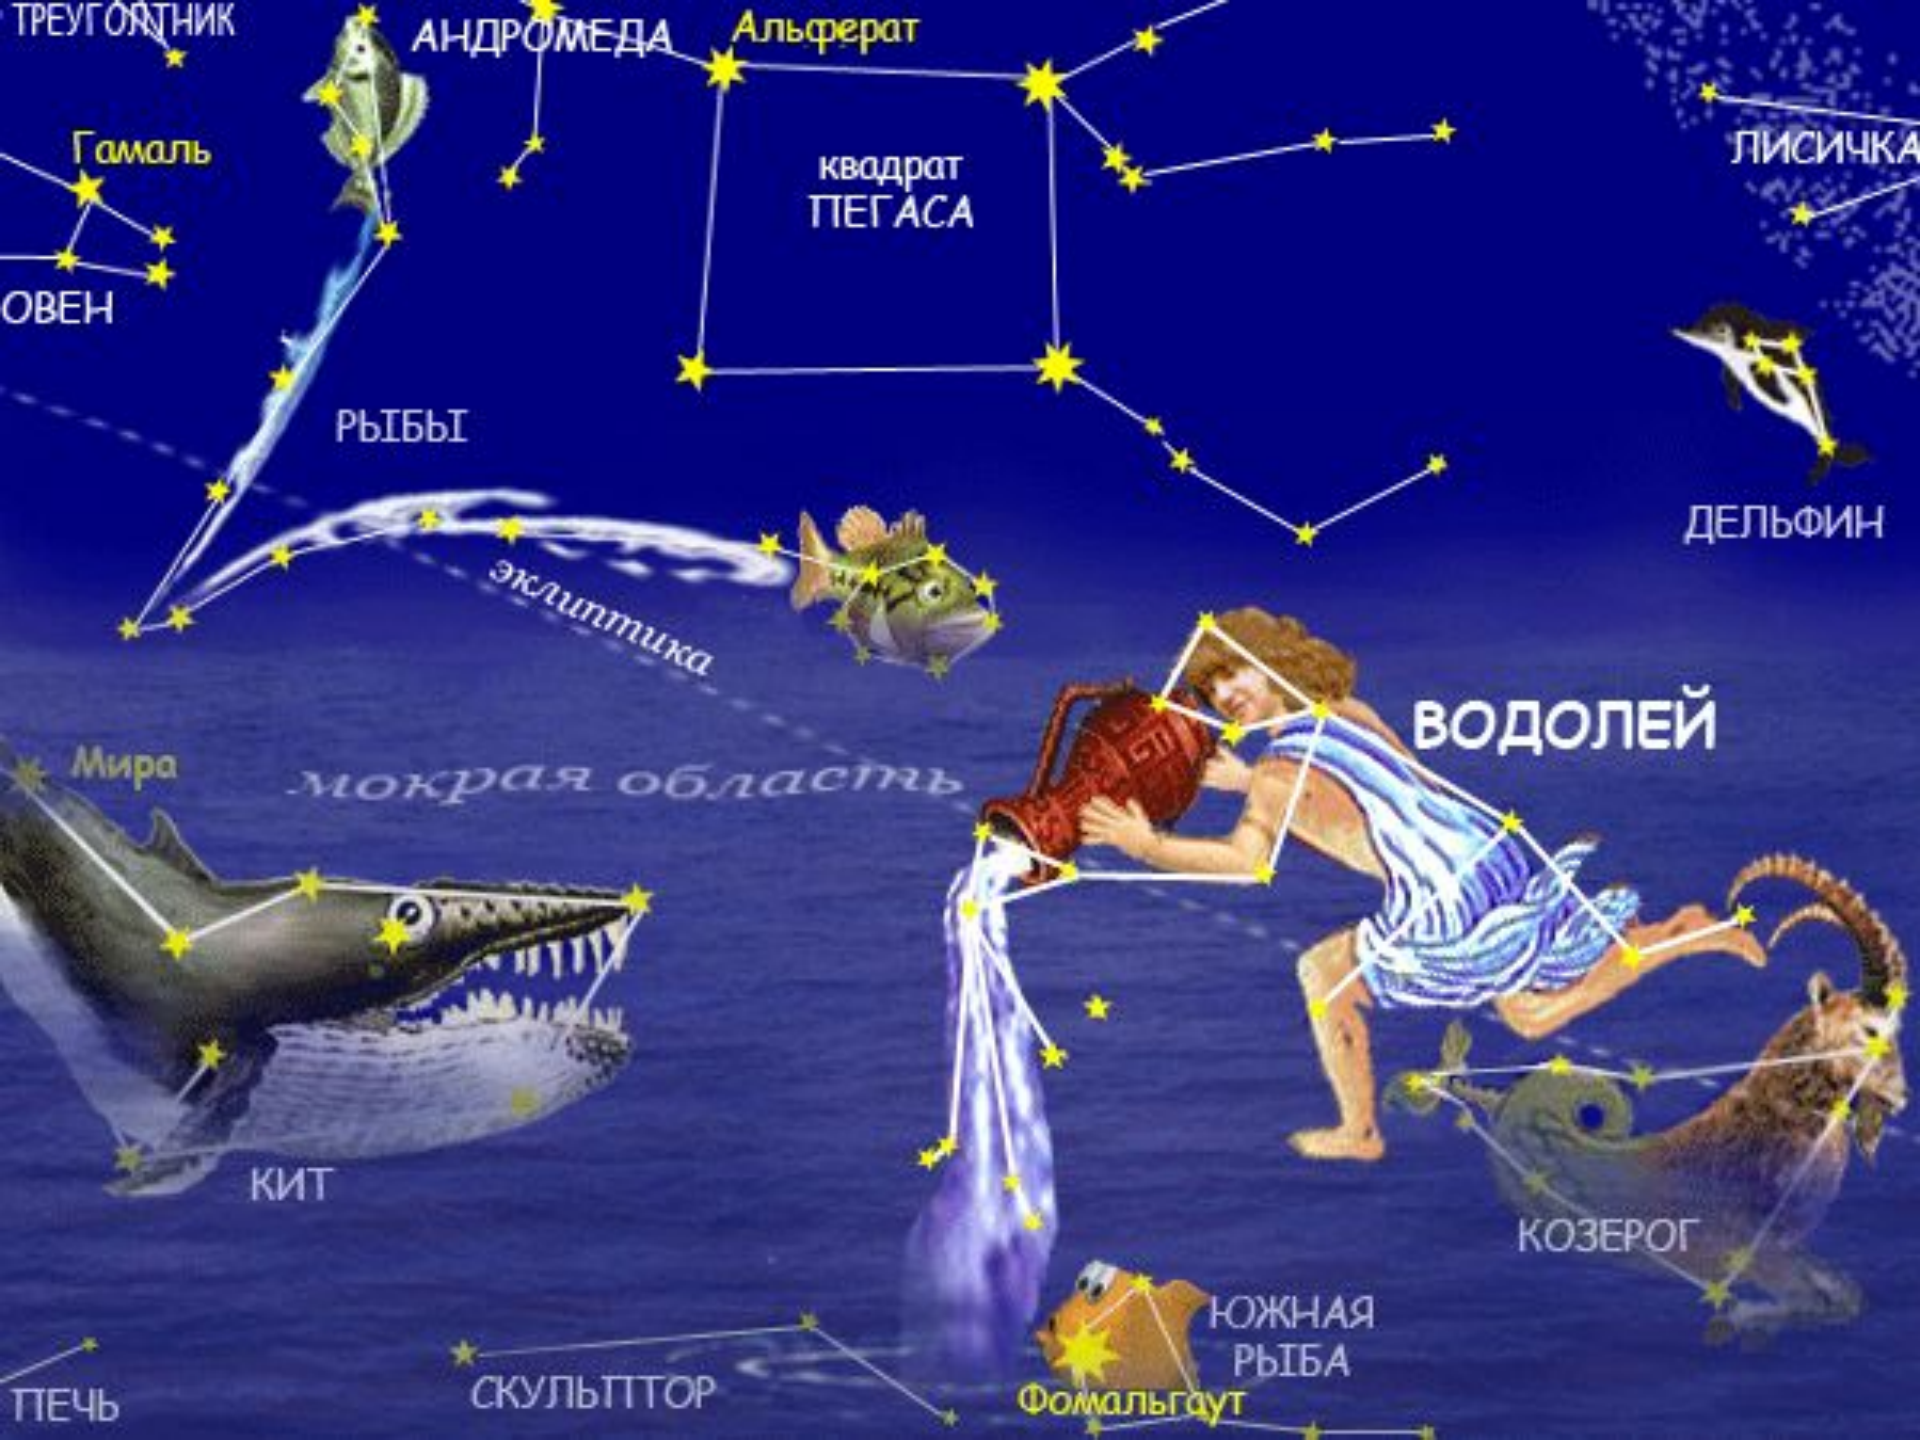

ЛЕТО

МАЛАЯ  
МЕДВЕДИЦА

ПОЛЯРНАЯ  
ЗВЕЗДА -  
*Северный полюс мира*

БОЛЬШАЯ  
МЕДВЕДИЦА

МАЛЫЙ  
КОНЬ

ДЕЛЬФИН

Таразед

Альтаир

ОРЁЛ

ХВОСТ  
ЗМЕИ

ВОДОЛЕЙ

ЩИТ

КОЗЕРОГ

эклиптика

ЮЖНАЯ  
РЫБА

СТРЕЛЕЦ