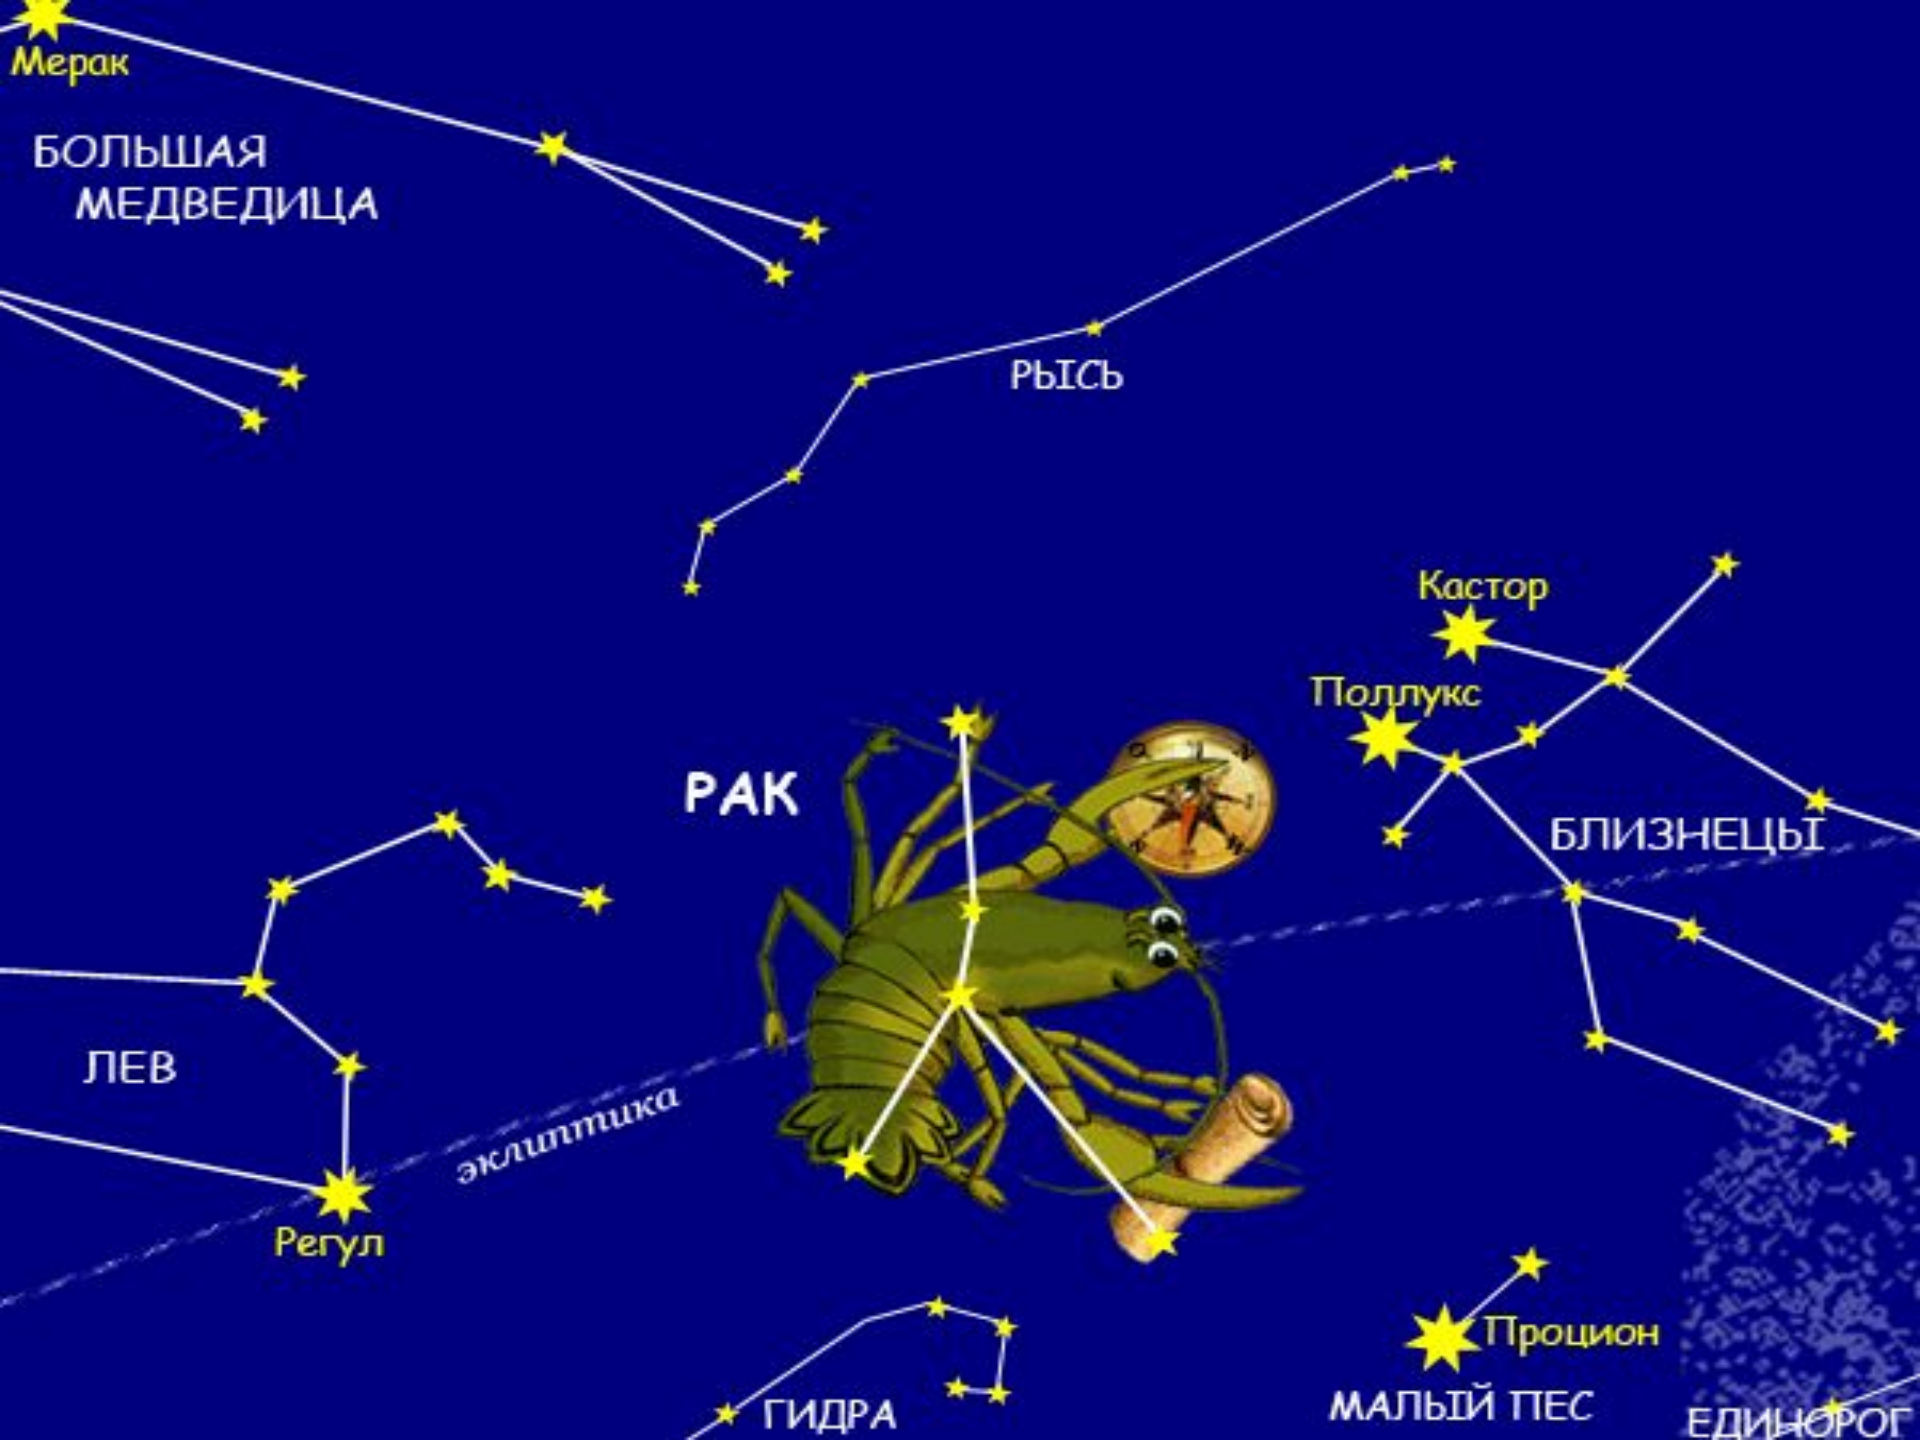

Мерак

БОЛЬШАЯ
МЕДВЕДИЦА

РЫСЬ

РАК

Кастор

Поллукс

БЛИЗНЕЦЫ

ЛЕВ

эклиптика

Регул

ГИДРА

ПРОЦИОН

МАЛЬИЙ ПЕС

ЕДИНОРОГ