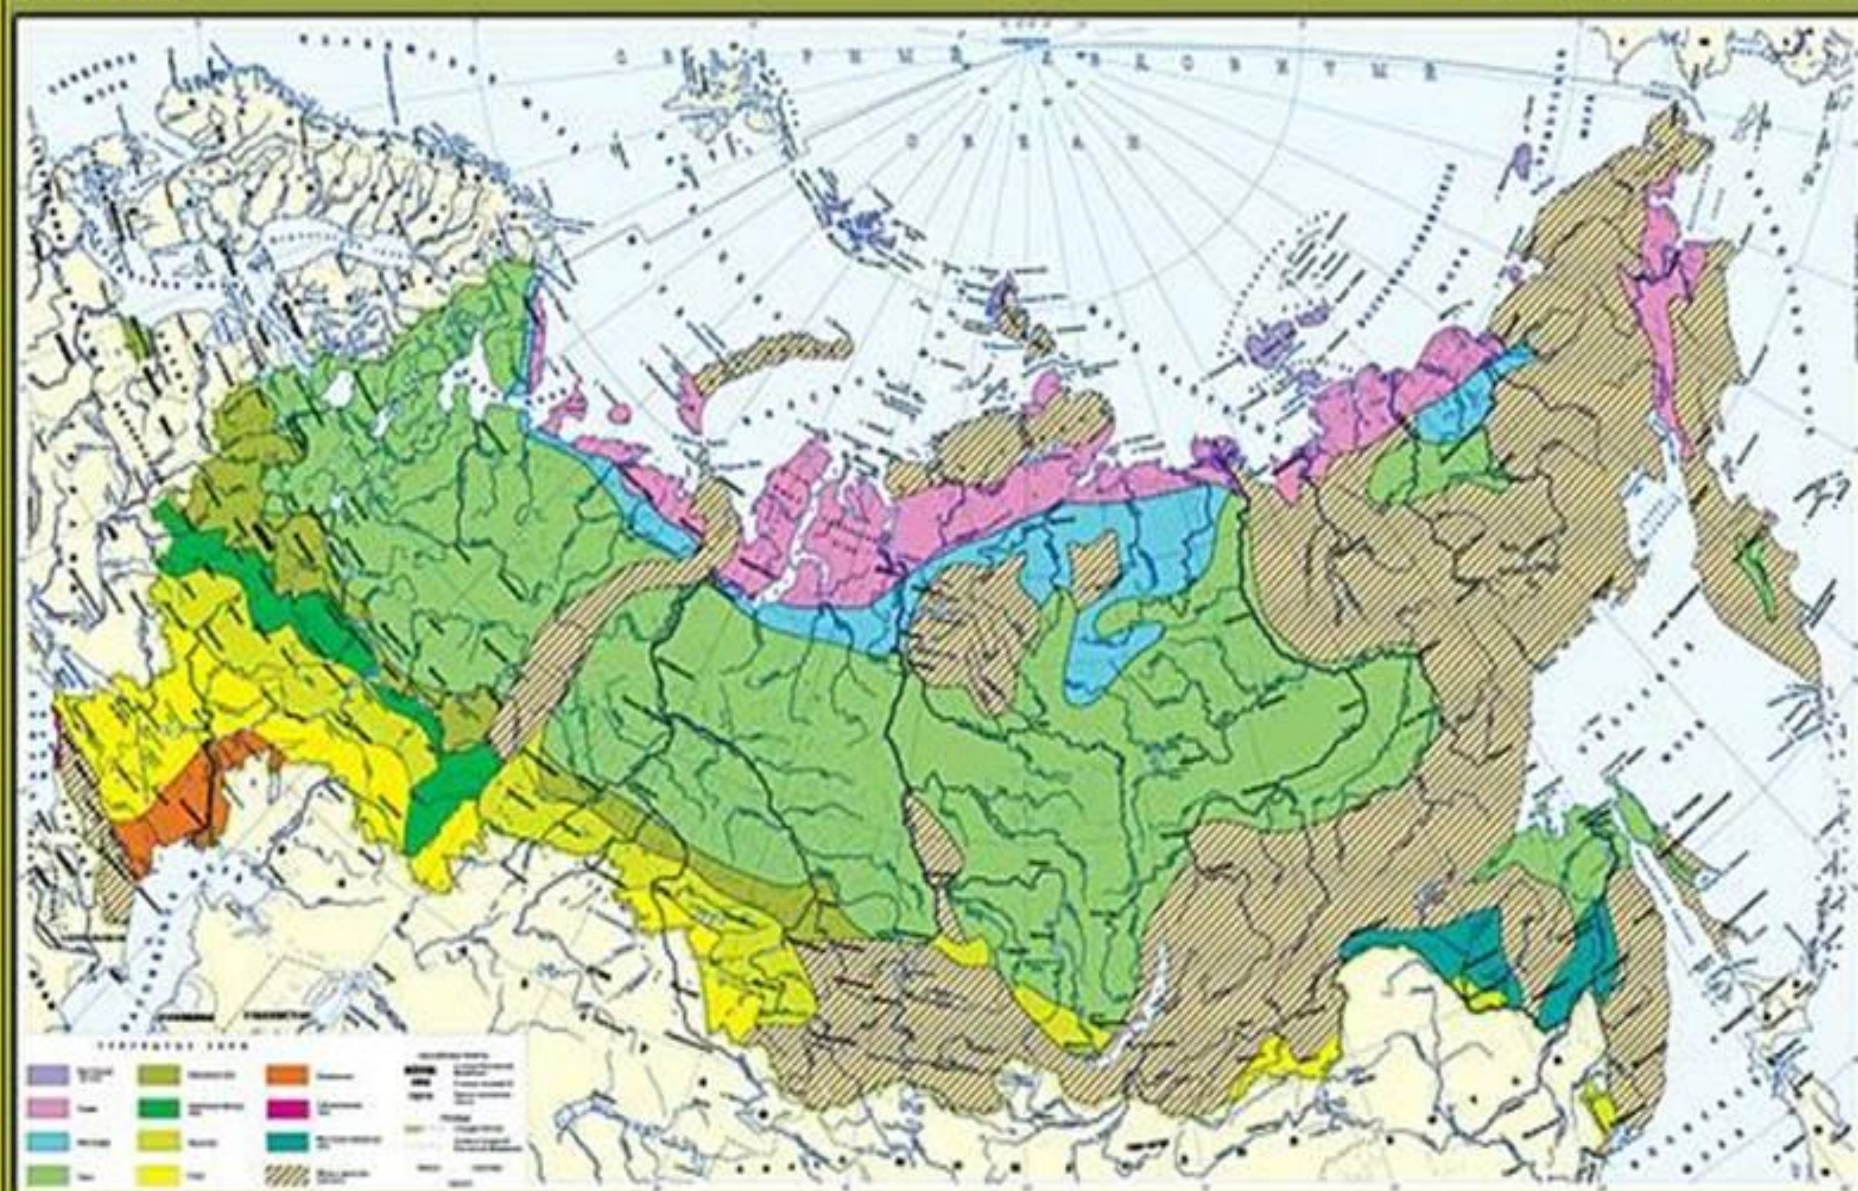

п	л	о	т	в	а
---	---	---	---	---	---

ПРИРОДНОЕ СООБЩЕСТВО – БОЛОТО.

План:

1. Что такое болото?

2. Какие растения и животные обитают на болоте?

3. Какое значение имеют болота для природы и человека?

Болото - это особое природное сообщество, которое образуется из-за избытка воды в почве.

ПРИРОДНЫЕ ЗОНЫ РОССИИ

Масштаб 1:25 000 000

Для средних общеобразовательных учреждений

Васюганское болото

область

Томская область

Омск

Васюган

Новосибирская область

оз. Чаны

Новосибирск

Томь

Томск

КАЗАХСТАН

GREENPEACE

A close-up photograph of a dense carpet of bright green sphagnum moss. The moss consists of numerous small, upright stems with fine, needle-like leaves. Scattered throughout the moss are several dried, brown and yellow leaves, likely from a tree or shrub. The overall appearance is a lush, textured green surface.